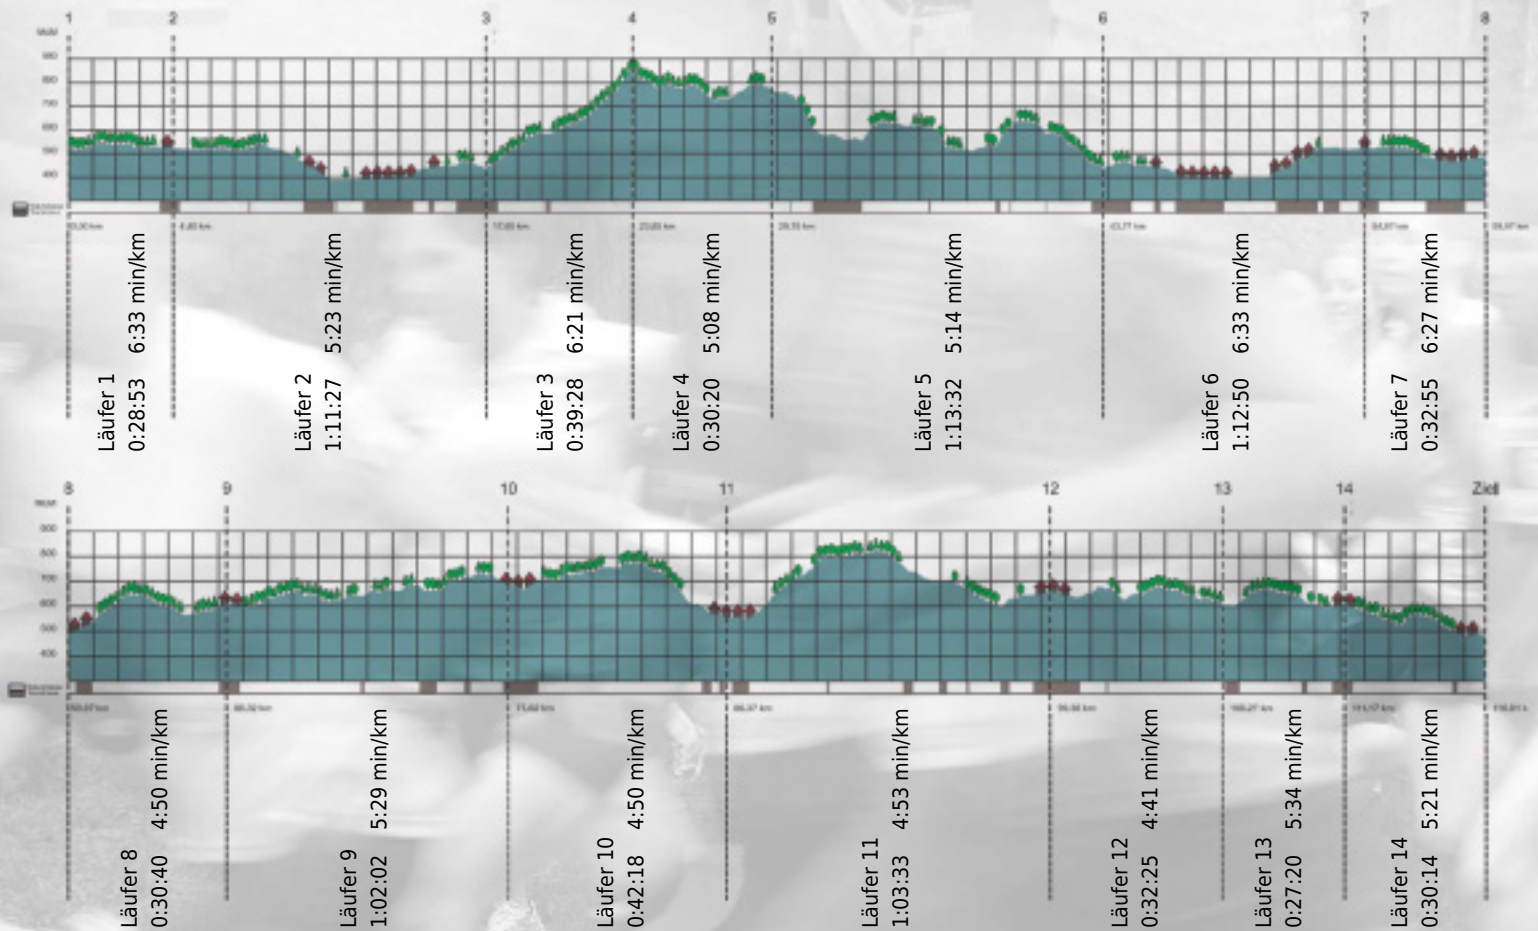

# URKUNDE

Platz gesamt: 564

Platz Kategorie: 276

## Beamer

Kategorie: Langsame

Laufzeit: 10:37:57 h (- min/km / - km/h)

Sponsoren

ALSTOM

NZZ

Partner