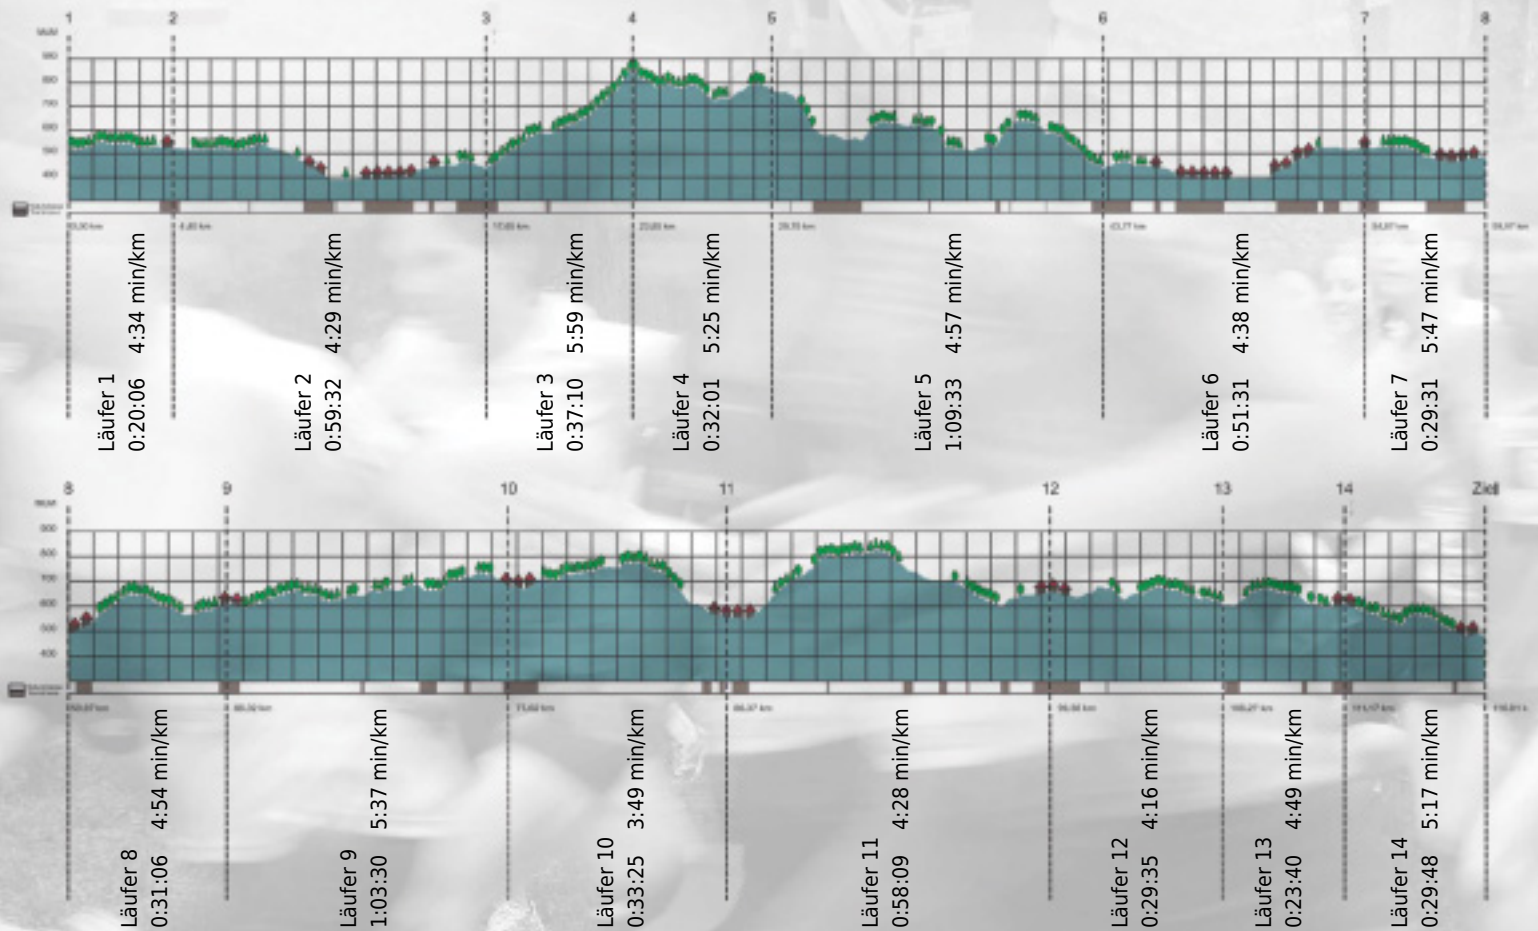

URKUNDE

Platz gesamt: 134

Platz Kategorie: 10

BFM Multi Kulti

Kategorie: Langsame

Laufzeit: 9:28:37 h (4:52 min/km / 12.24 km/h)

Sponsoren

Partner