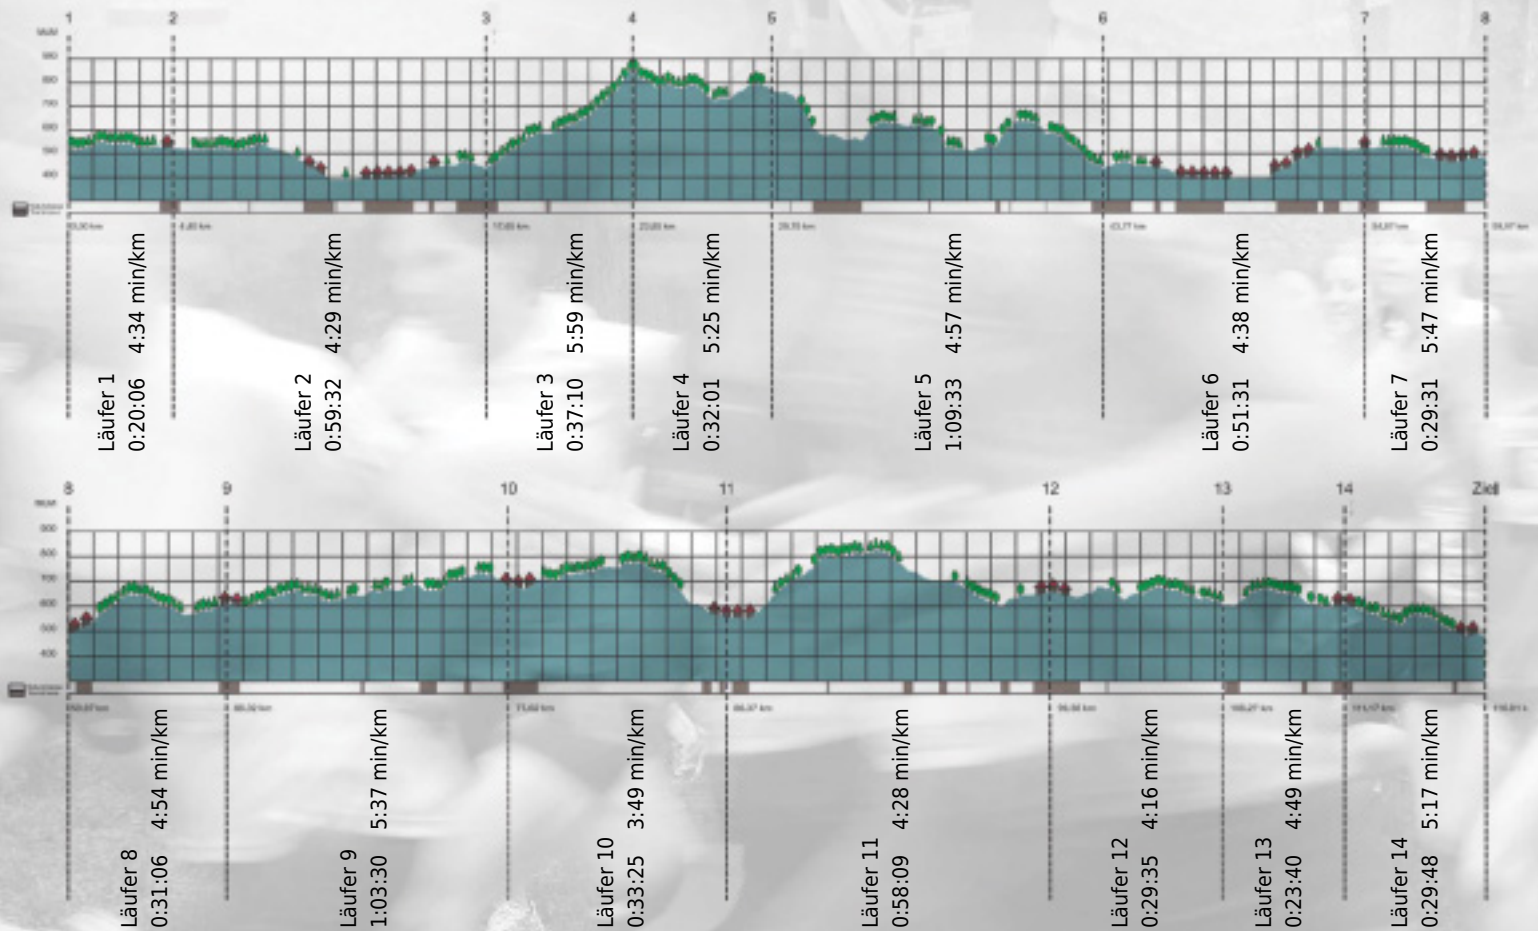

# URKUNDE

**Platz gesamt: 134**

**Platz Kategorie: 10**

## BFM Multi Kulti

**Kategorie: Langsame**

**Laufzeit: 9:28:37 h (- min/km / - km/h)**

Sponsoren

ALSTOM

NZZ

Partner