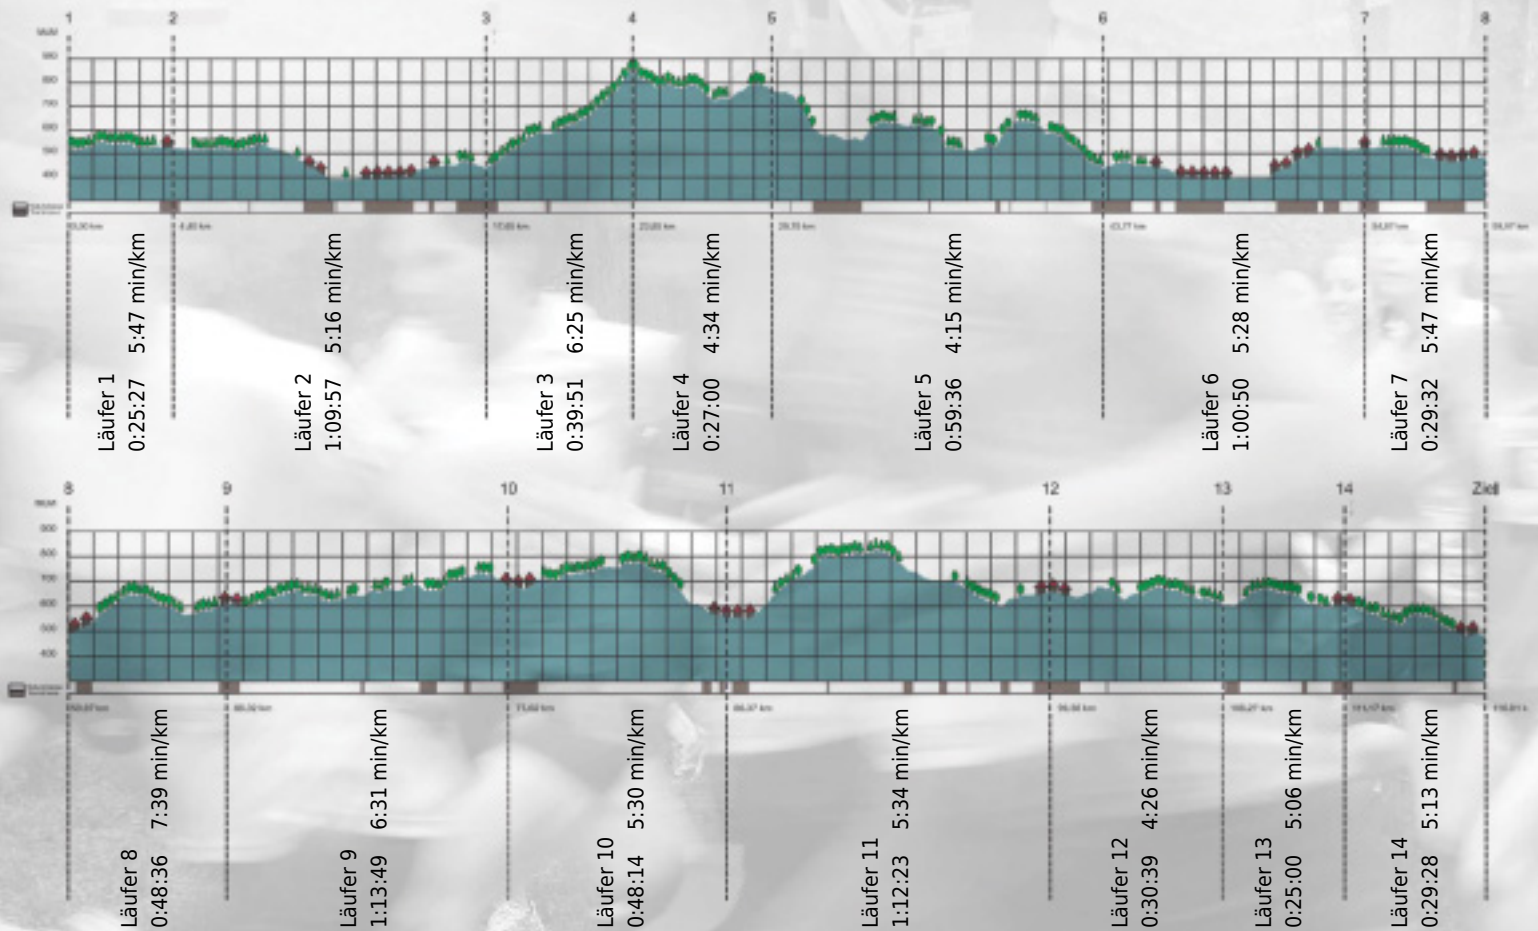

# URKUNDE

Platz gesamt: 575

Platz Kategorie: 286

## Edelchrüsler

Kategorie: Langsame

Laufzeit: 10:40:22 h (- min/km / - km/h)

Sponsoren

ALSTOM

NZZ

Partner