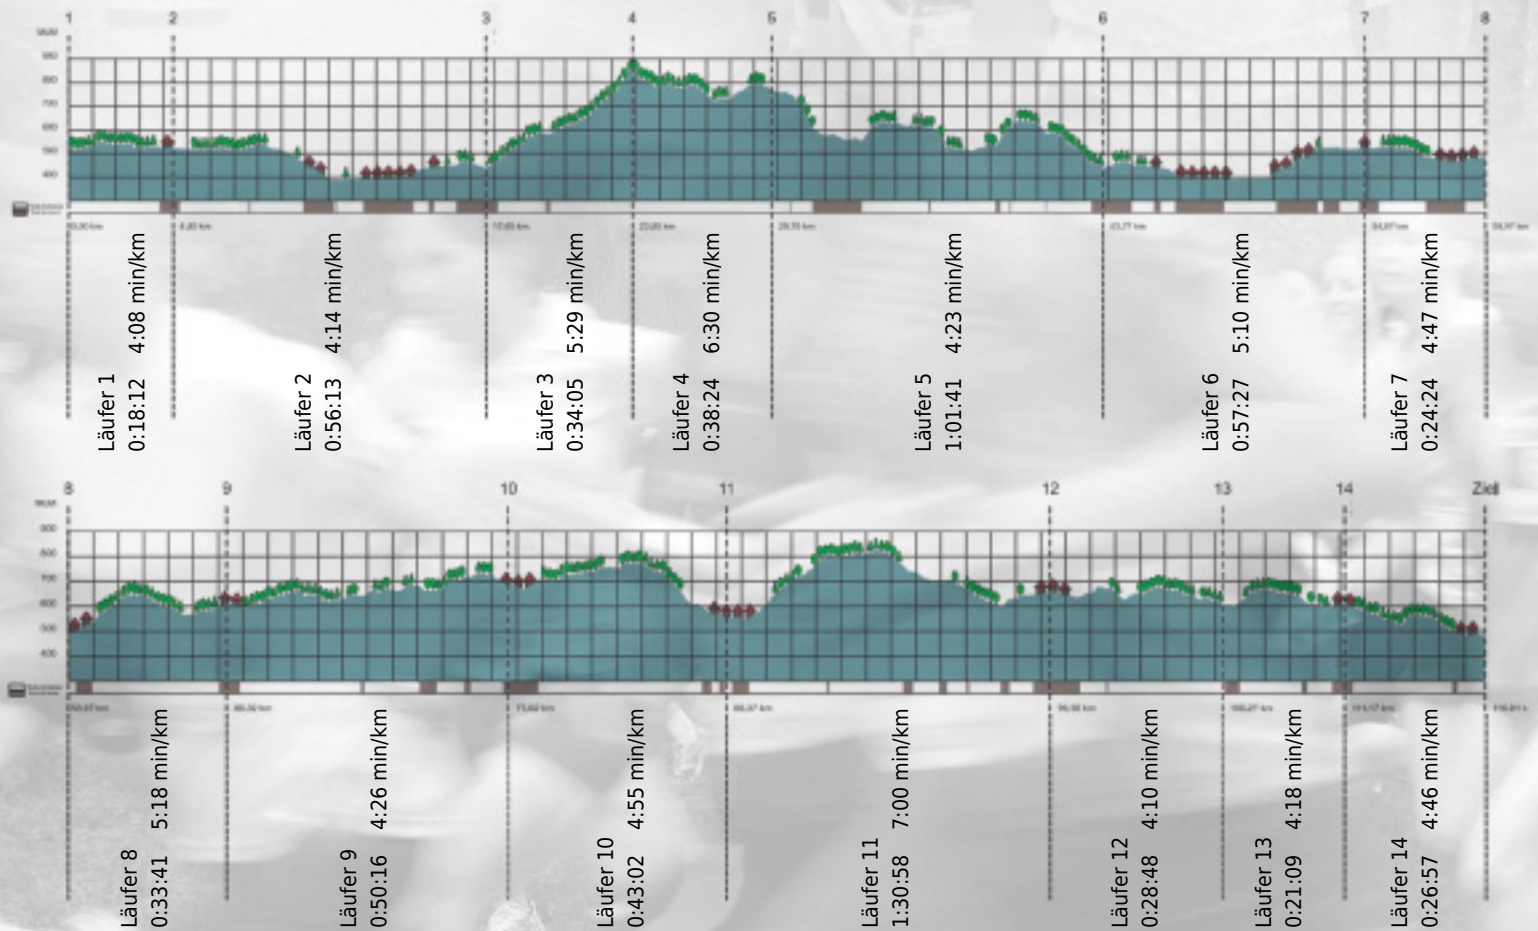

# URKUNDE

**Platz gesamt: 211**

**Platz Kategorie: 32**

## Bimbarellas GTI

**Kategorie: Langsame**

**Laufzeit: 9:45:17 h (- min/km / - km/h)**

Sponsoren

Partner