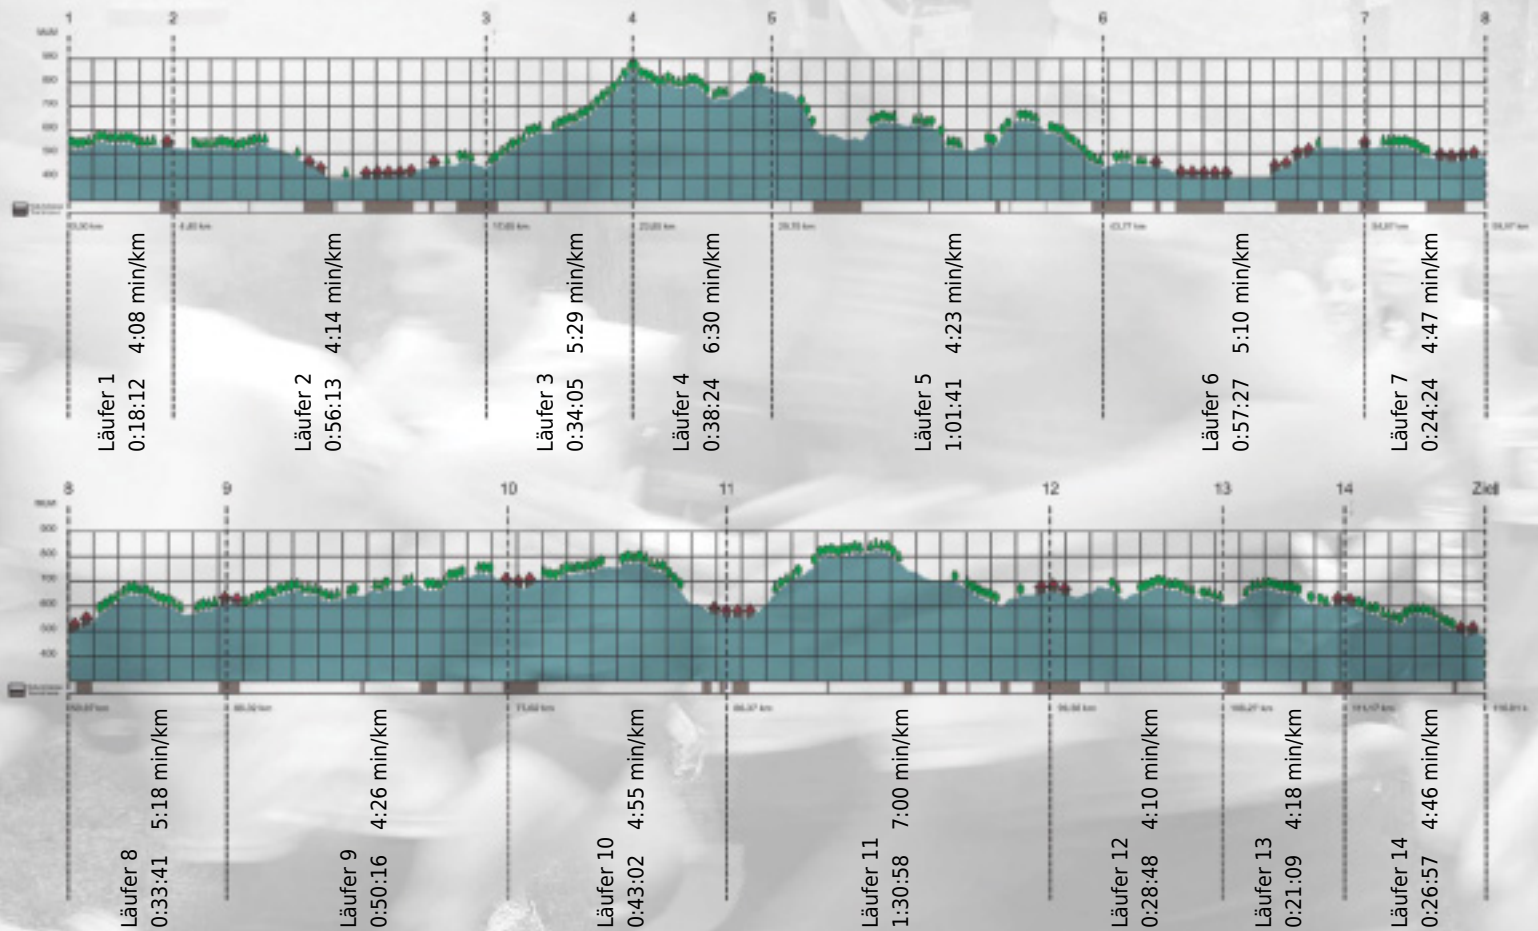

URKUNDE

Platz gesamt: 211

Platz Kategorie: 32

Bimbarellas GTI

Kategorie: Langsame

Laufzeit: 9:45:17 h (5:00 min/km / 11.89 km/h)

Sponsoren

Partner