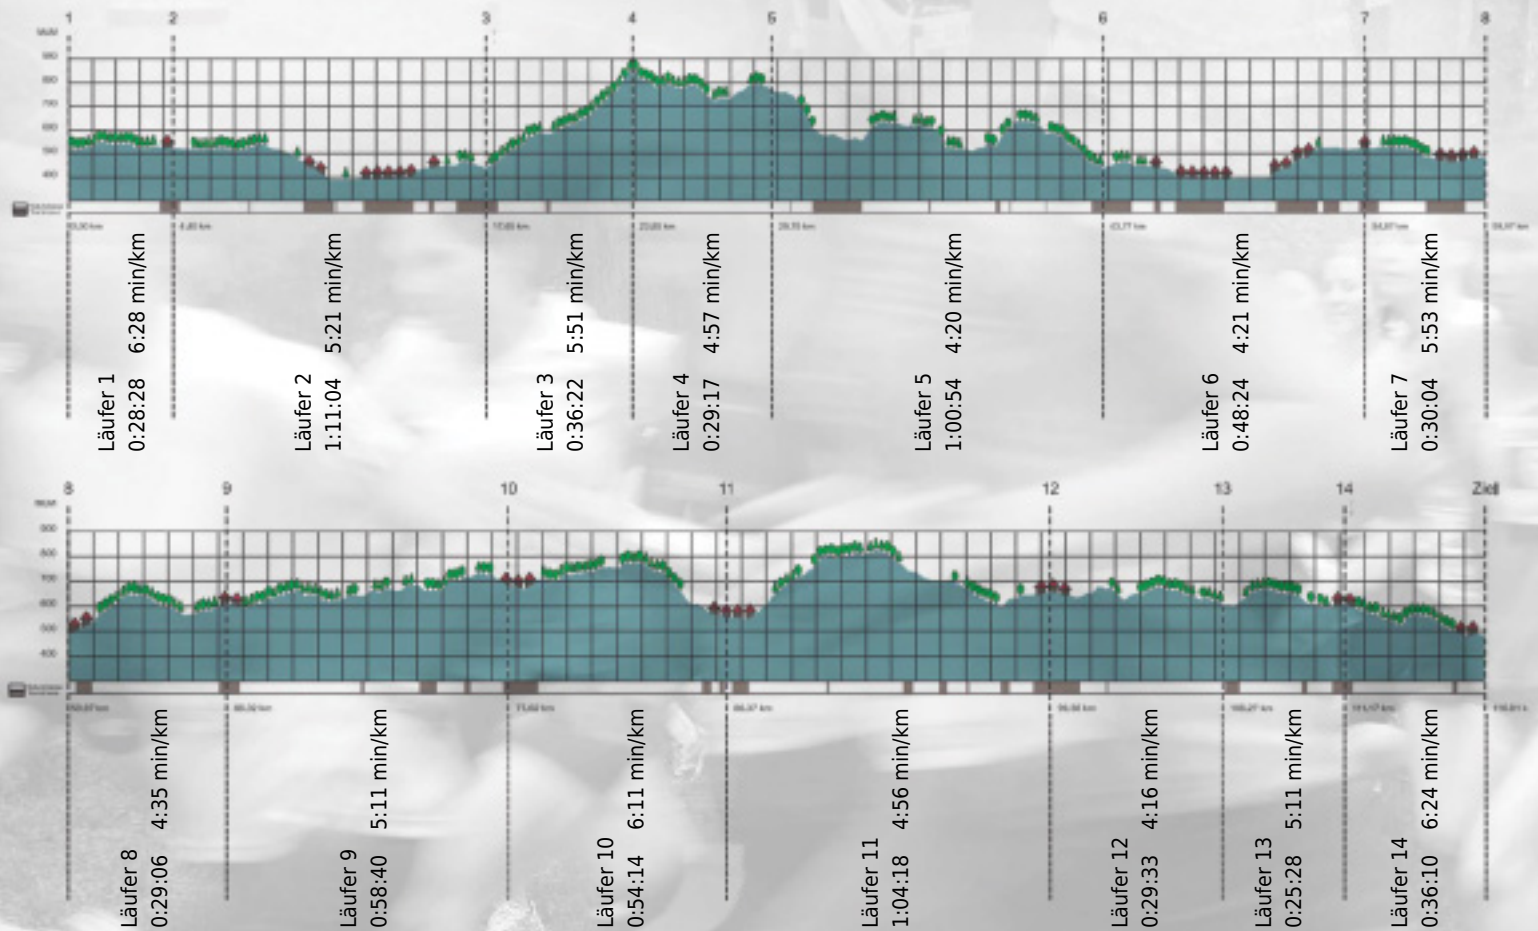

# URKUNDE

Platz gesamt: 319

Platz Kategorie: 93

## Bissigi Glühwürmli

Kategorie: Langsame

Laufzeit: 10:02:02 h (- min/km / - km/h)

Sponsoren

ALSTOM

NZZ

Partner

Zürich den 09.Mai 2011