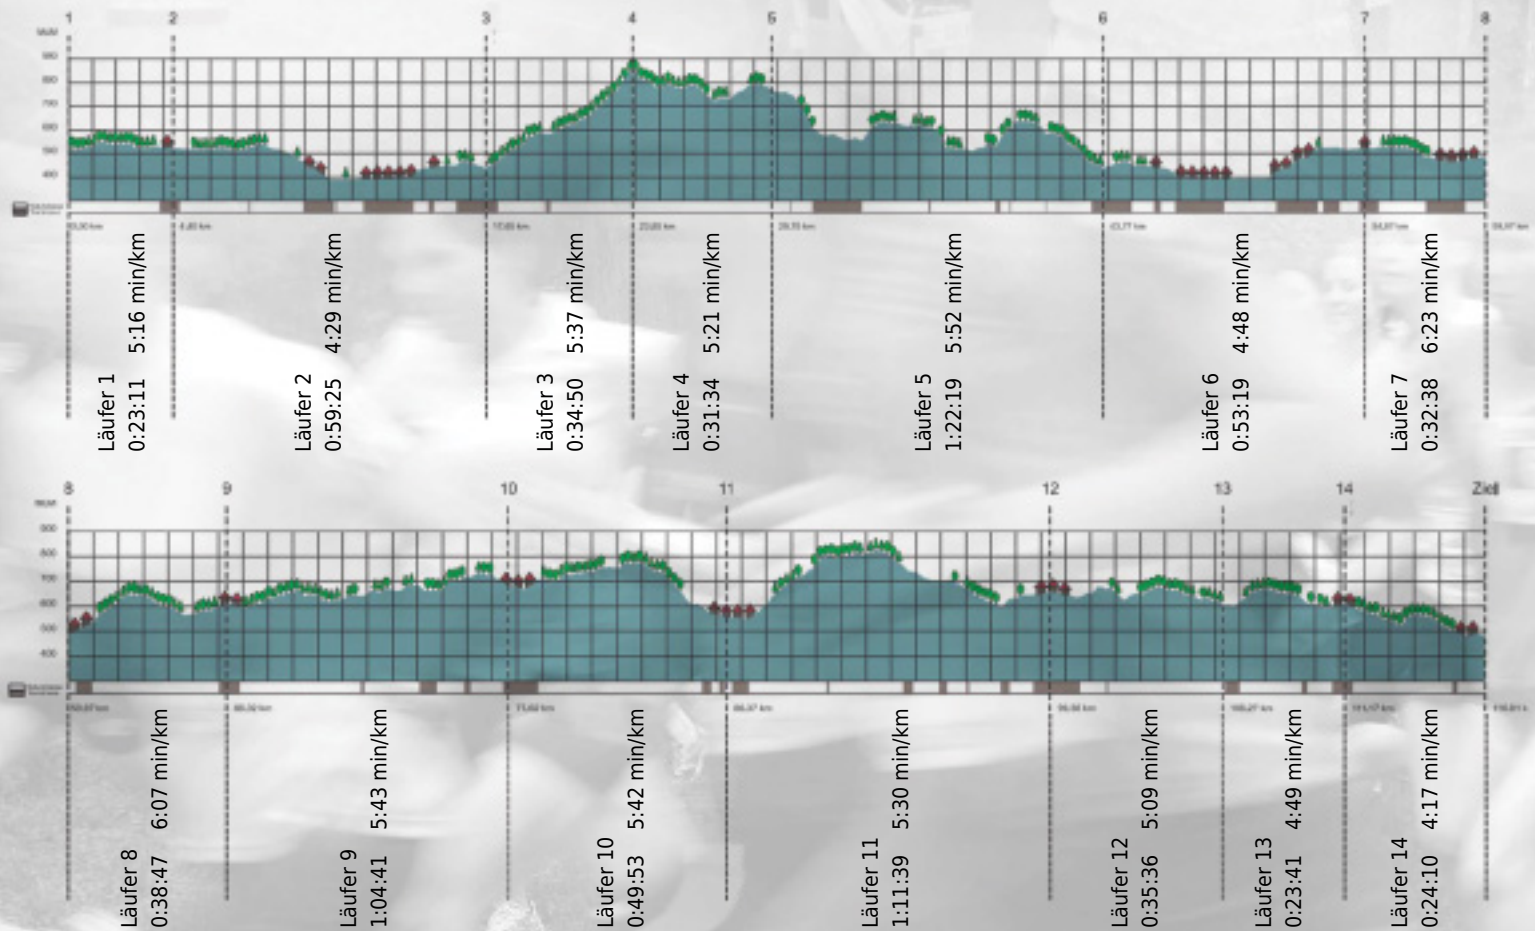

Stafette im
Grossraum
Zürich

GEDENKLAUF
WALTER HIEMEYER

URKUNDE

Platz gesamt: 480

Platz Kategorie: 206

Capgemini - ber jeden Berg

Kategorie: Langsame

Laufzeit: 10:25:43 h (- min/km / - km/h)