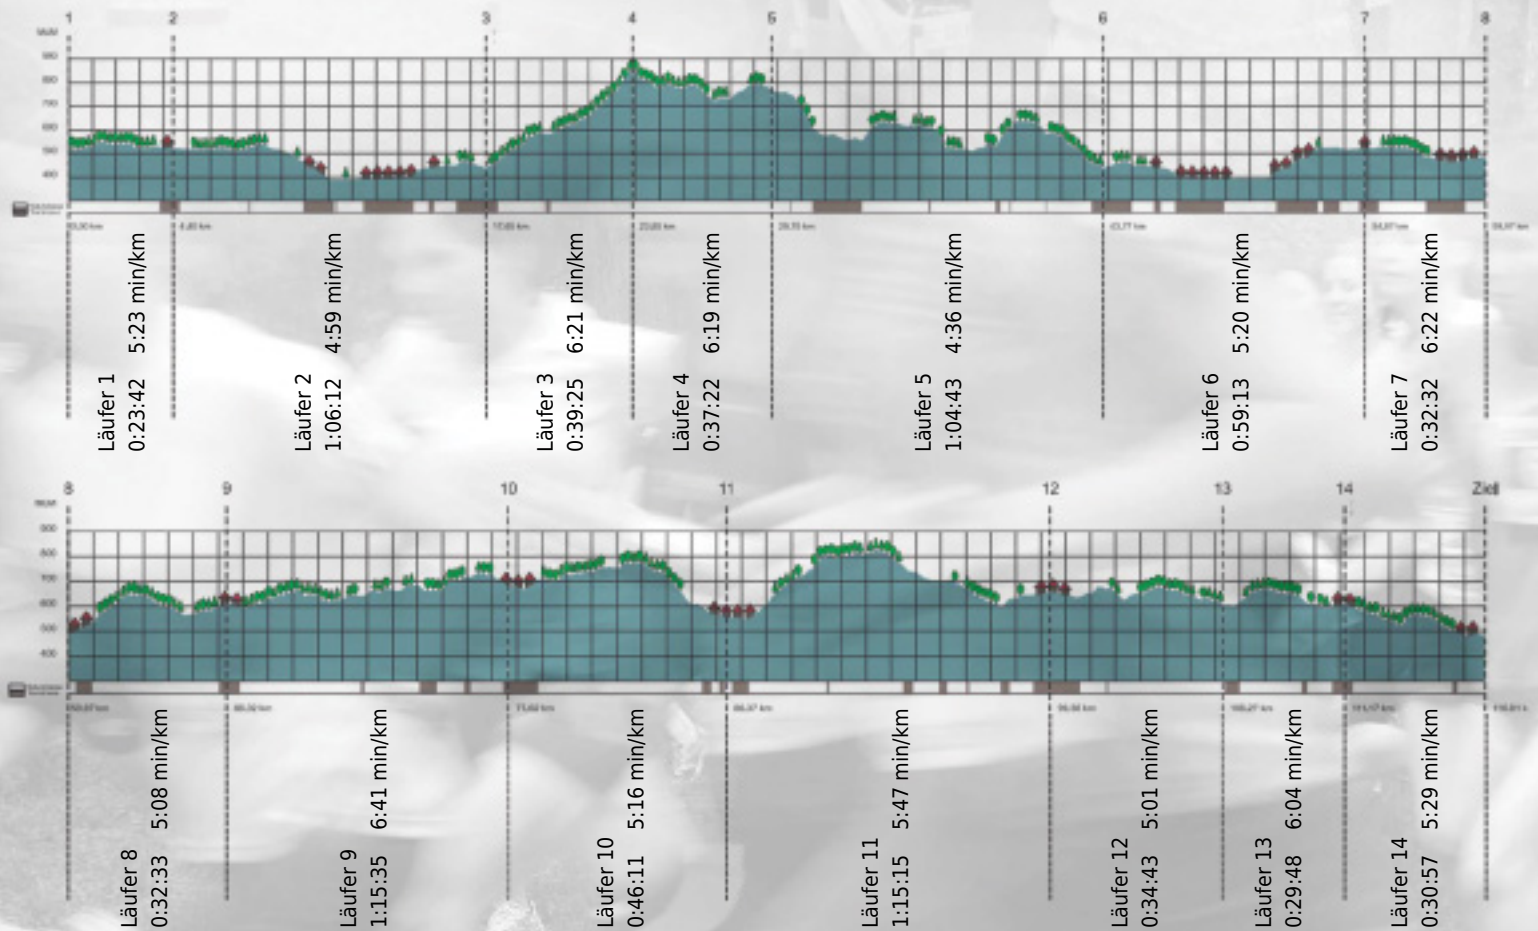

URKUNDE

Platz gesamt: 614

Platz Kategorie: 320

CSA - Czech Airlines

Kategorie: Langsame

Laufzeit: 10:48:11 h (5:32 min/km / 10.74 km/h)

Sponsoren

ALSTOM