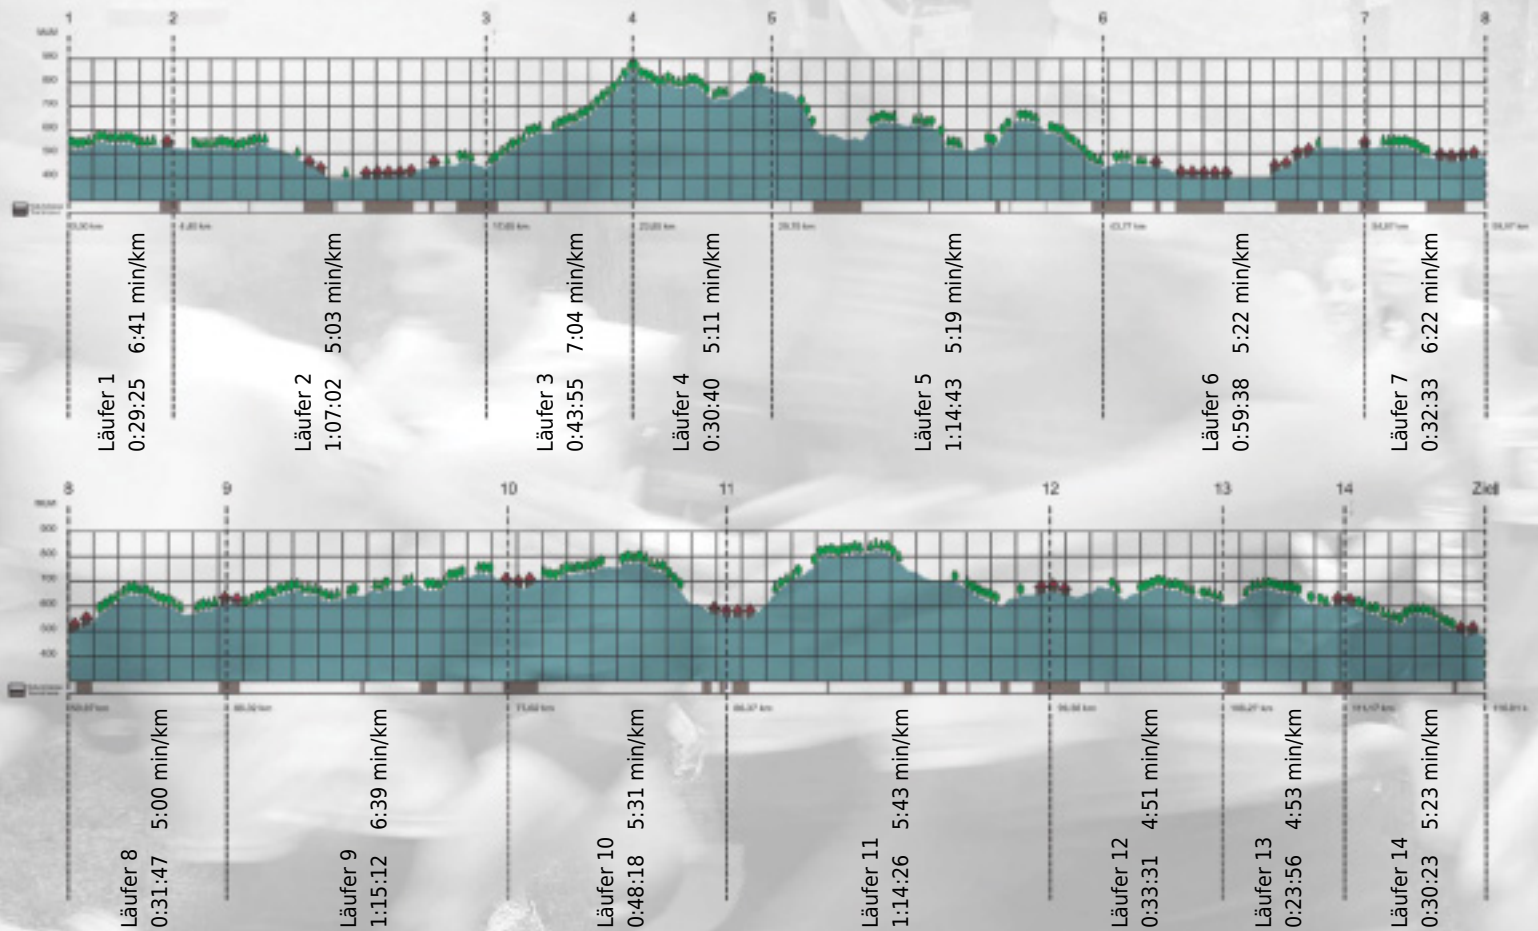

URKUNDE

Platz gesamt: 648

Platz Kategorie: 354

Deloitte

Kategorie: Langsame

Laufzeit: 10:55:29 h (5:36 min/km / 10.62 km/h)

Sponsoren

ALSTOM