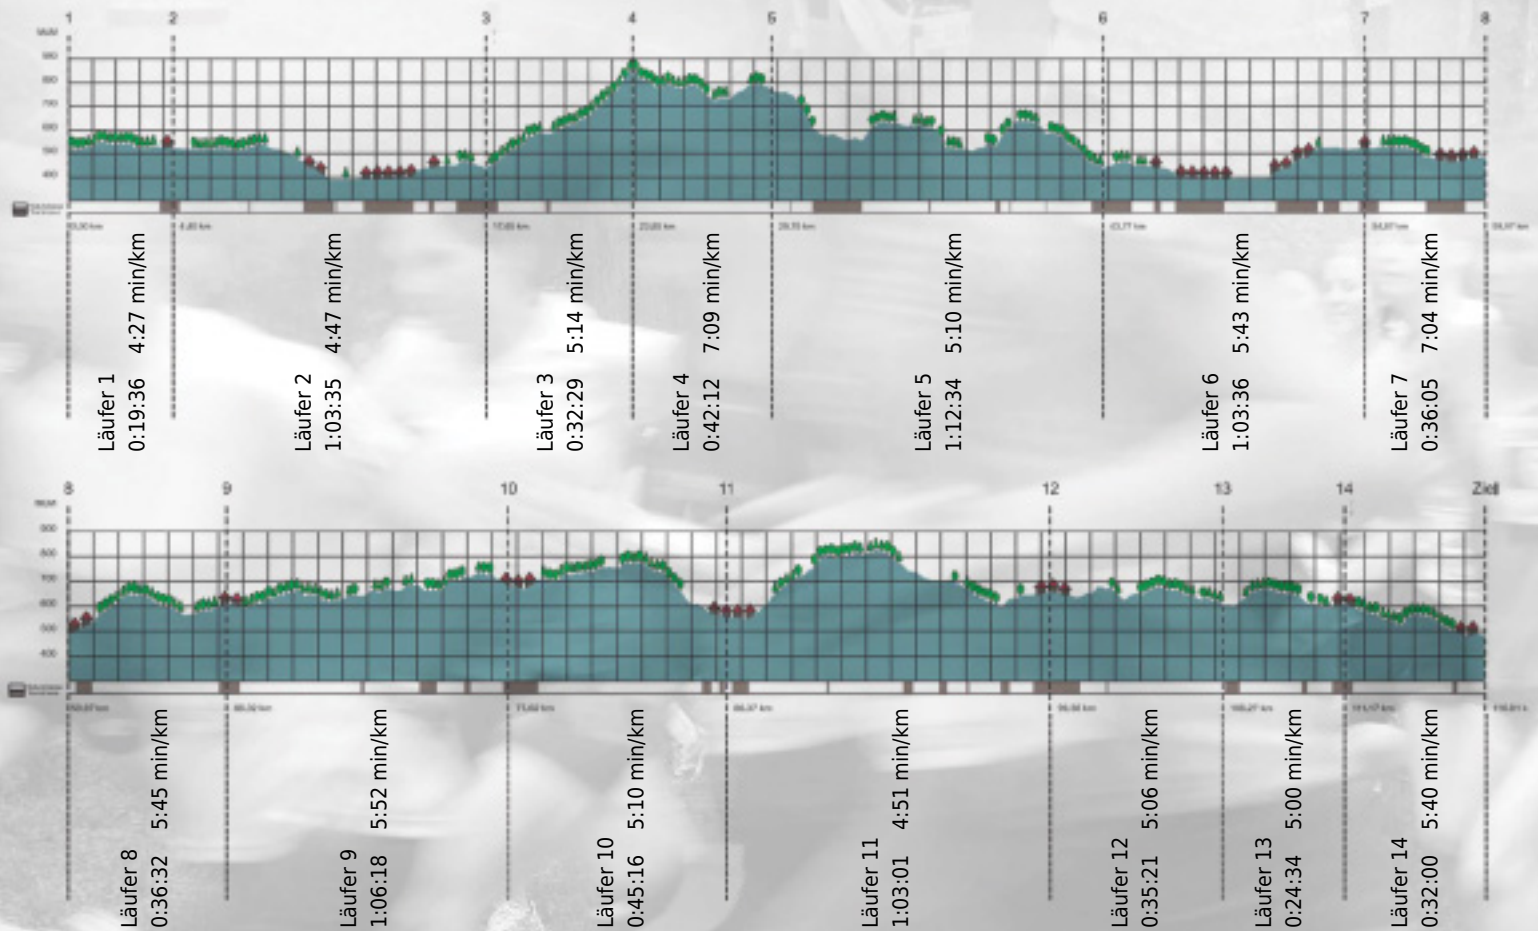

# URKUNDE

**Platz gesamt: 532**

**Platz Kategorie: 250**

**die Rhenntaler**  
**Kategorie: Langsame**

**Laufzeit: 10:33:09 h (5:25 min/km / 11.07 km/h)**

Sponsoren

ALSTOM

NZZ