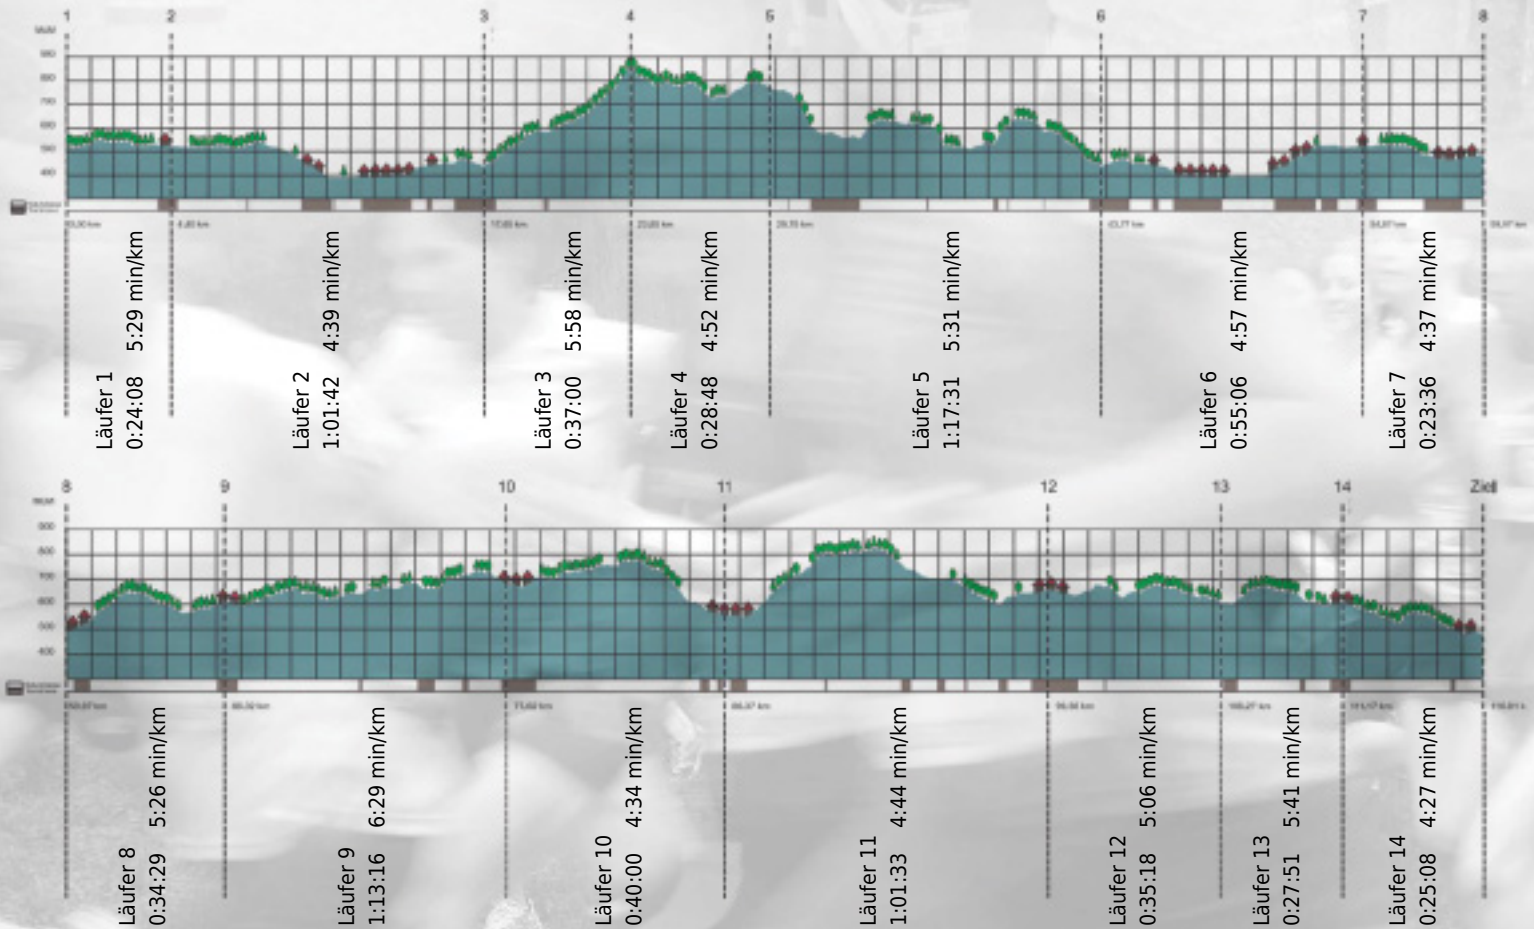

# URKUNDE

**Platz gesamt: 342**

**Platz Kategorie: 107**

## ELEXIANER

**Kategorie: Langsame**

**Laufzeit: 10:05:26 h (- min/km / - km/h)**

Sponsoren

ALSTOM

NZZ

Partner