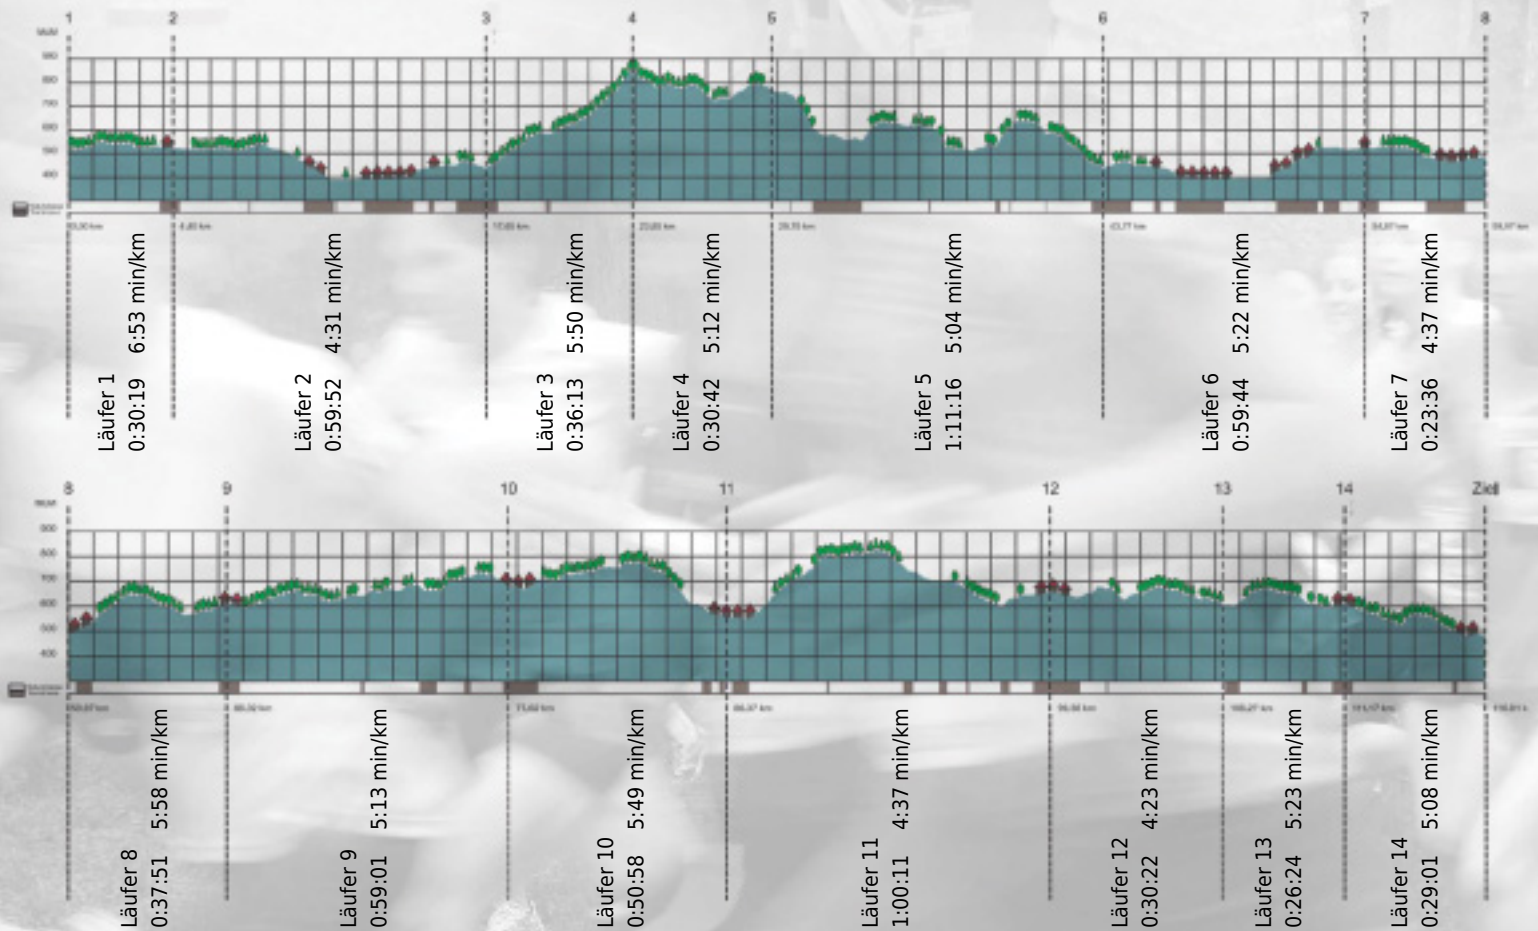

Stafette im
Grossraum
Zürich

GEDENKLAUF
WALTER HIEMEYER

URKUNDE

Platz gesamt: 344

Platz Kategorie: 109

ERNI

Kategorie: Langsame

Laufzeit: 10:05:30 h (- min/km / - km/h)