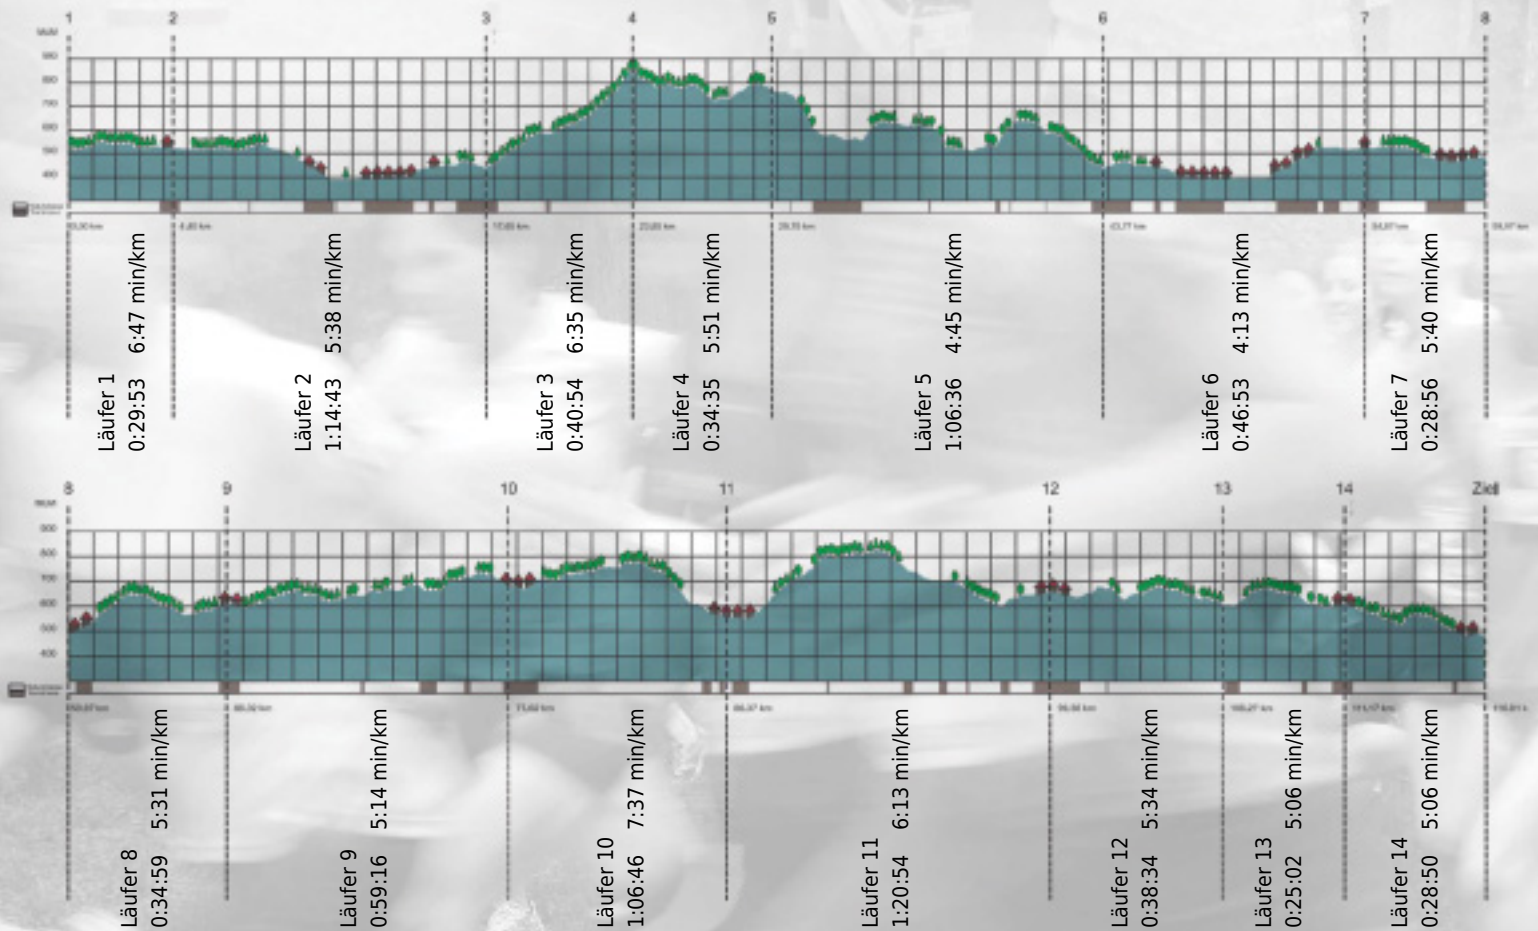

URKUNDE

Platz gesamt: 655

Platz Kategorie: 360

ETH-Schlichwürmli

Kategorie: Langsame

Laufzeit: 10:56:51 h (- min/km / - km/h)

Sponsoren

ALSTOM