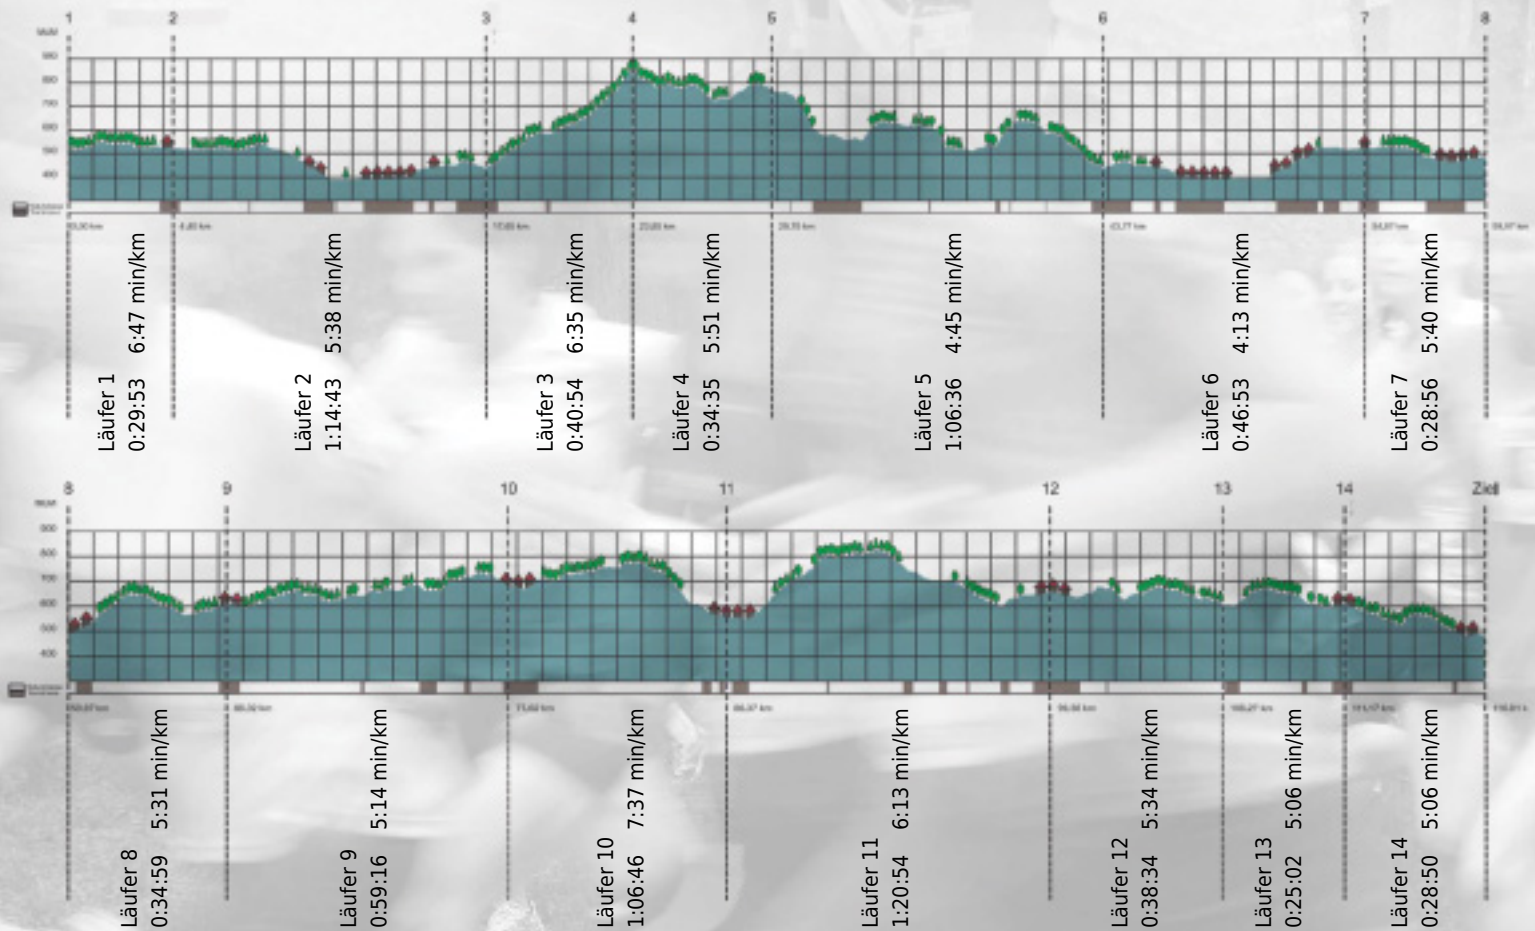

**GEDENKLAUF
WALTER HIEMEYER**

URKUNDE

Platz gesamt: 655

Platz Kategorie: 360

ETH-Schlichwürmli

Kategorie: Langsame

Laufzeit: 10:56:51 h (5:37 min/km / 10.60 km/h)

Sponsoren