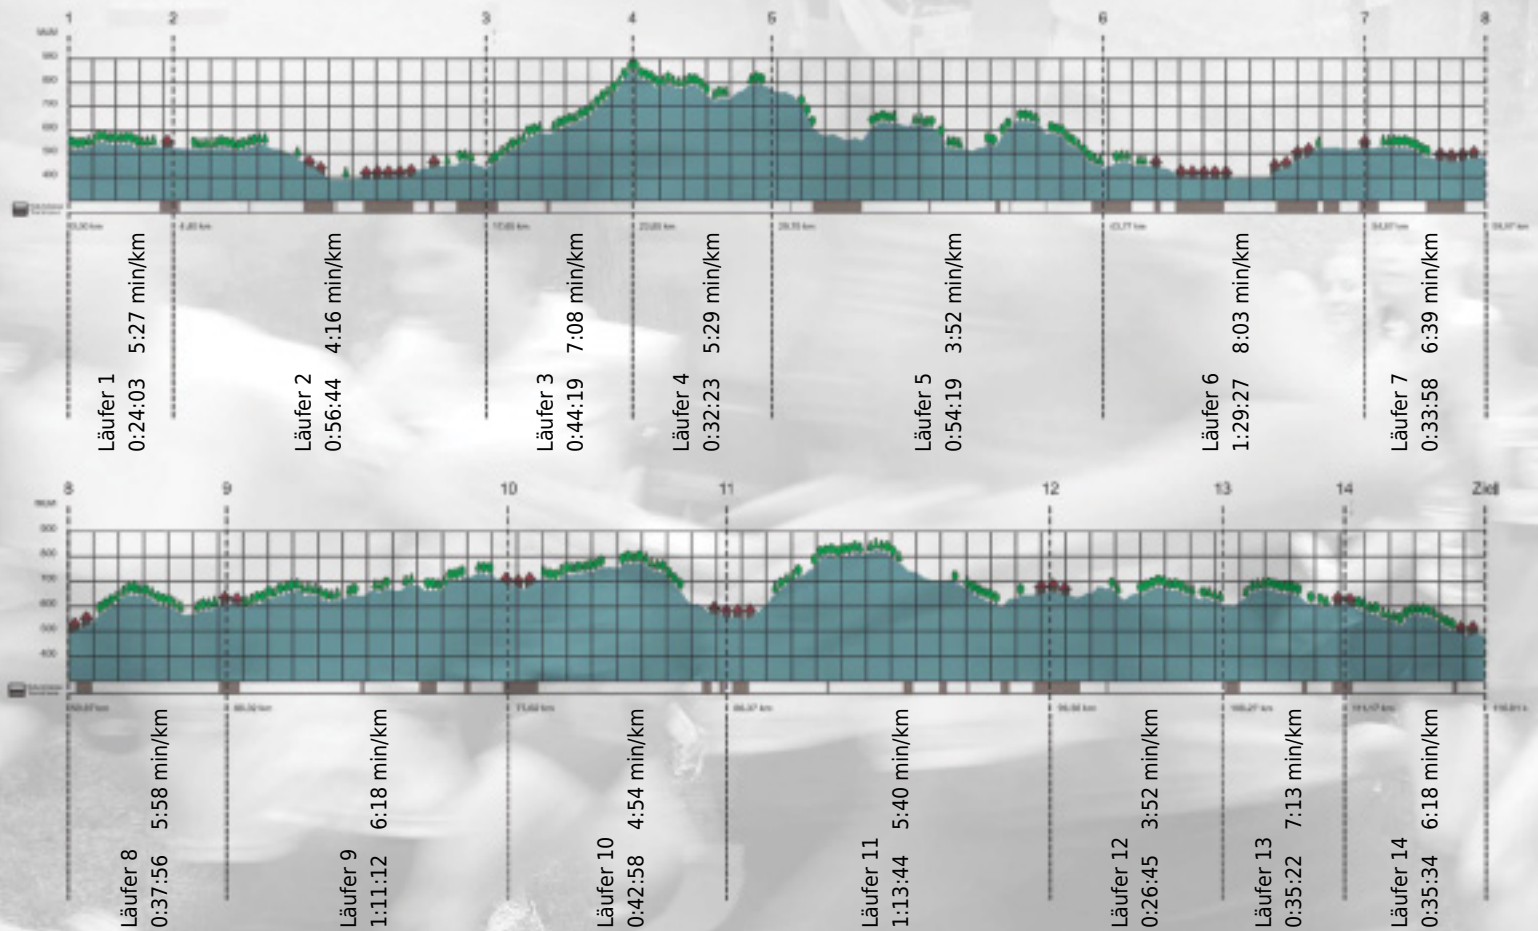

# URKUNDE

Platz gesamt: 664

Platz Kategorie: 368

## HfH-Team

Kategorie: Langsame

Laufzeit: 10:58:44 h (5:38 min/km / 10.64 km/h)

Sponsoren

ALSTOM

NZZ

Partner

teEurope