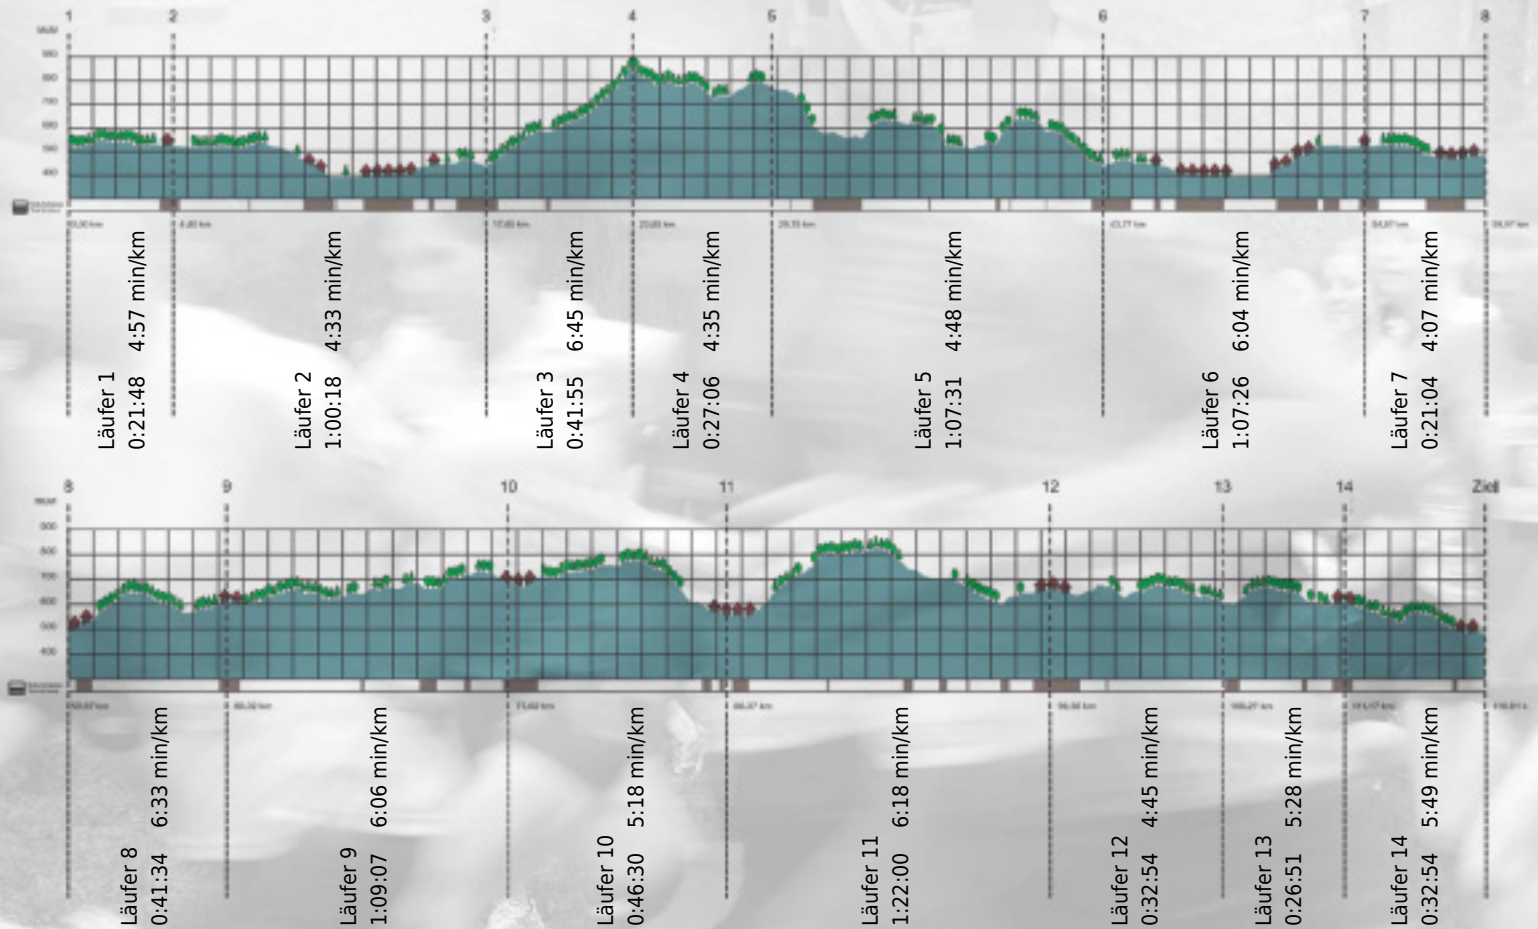

URKUNDE

Platz gesamt: 568

Platz Kategorie: 280

Hänggerspätlese

Kategorie: Langsame

Laufzeit: 10:38:58 h (5:28 min/km / 10.89 km/h)

Sponsoren

Partner