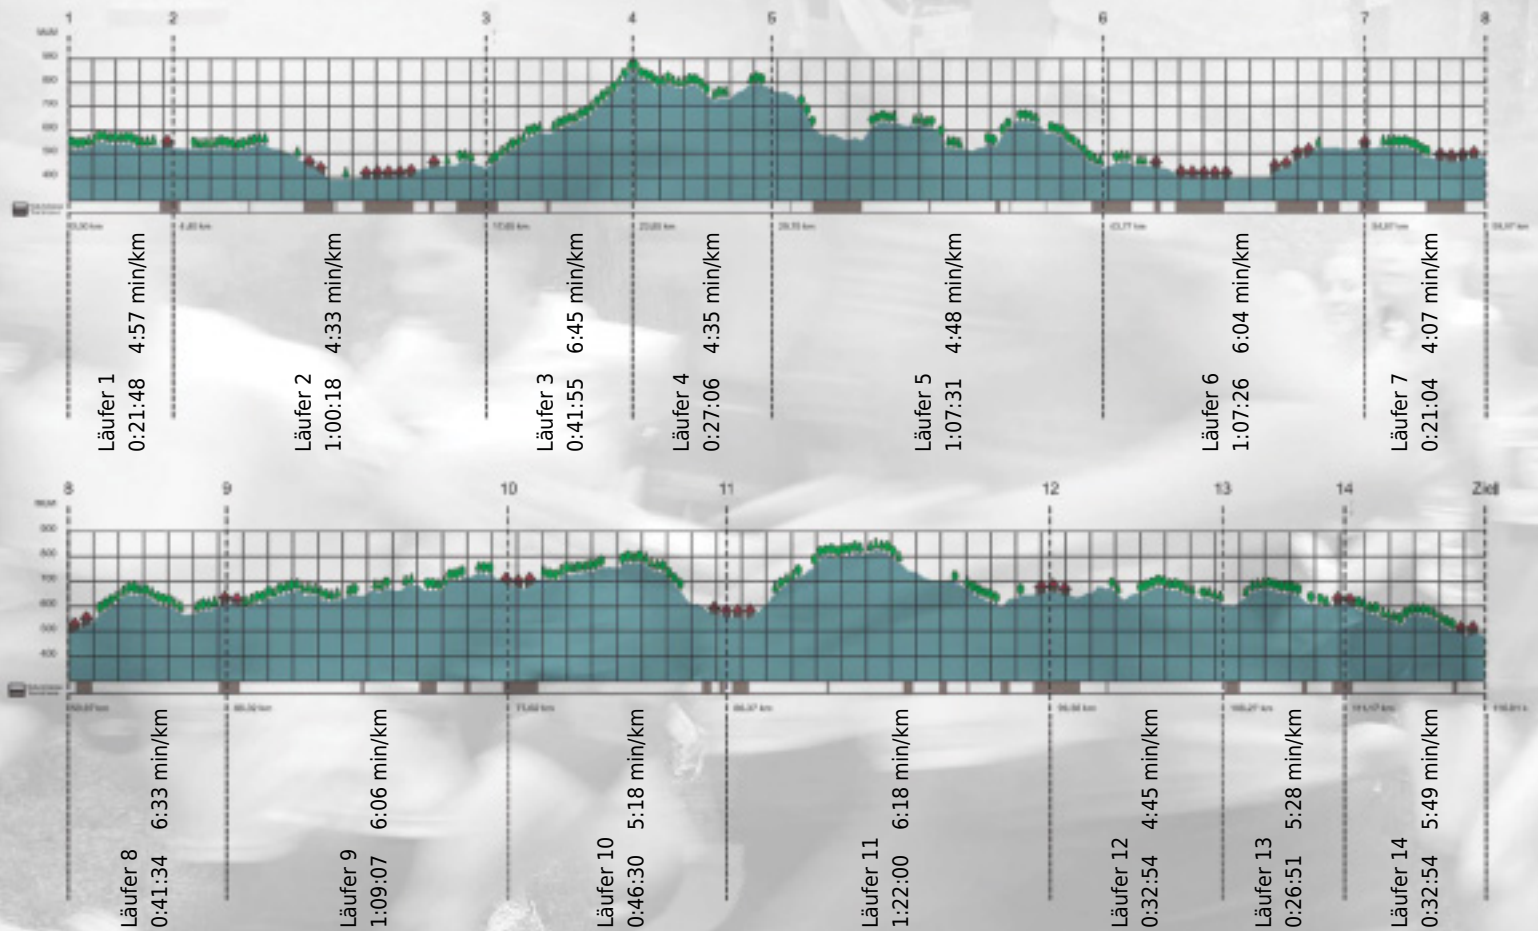

# URKUNDE

**Platz gesamt: 568**

**Platz Kategorie: 280**

## Hänggerspätlese

**Kategorie: Langsame**

**Laufzeit: 10:38:58 h (- min/km / - km/h)**

Sponsoren

Partner