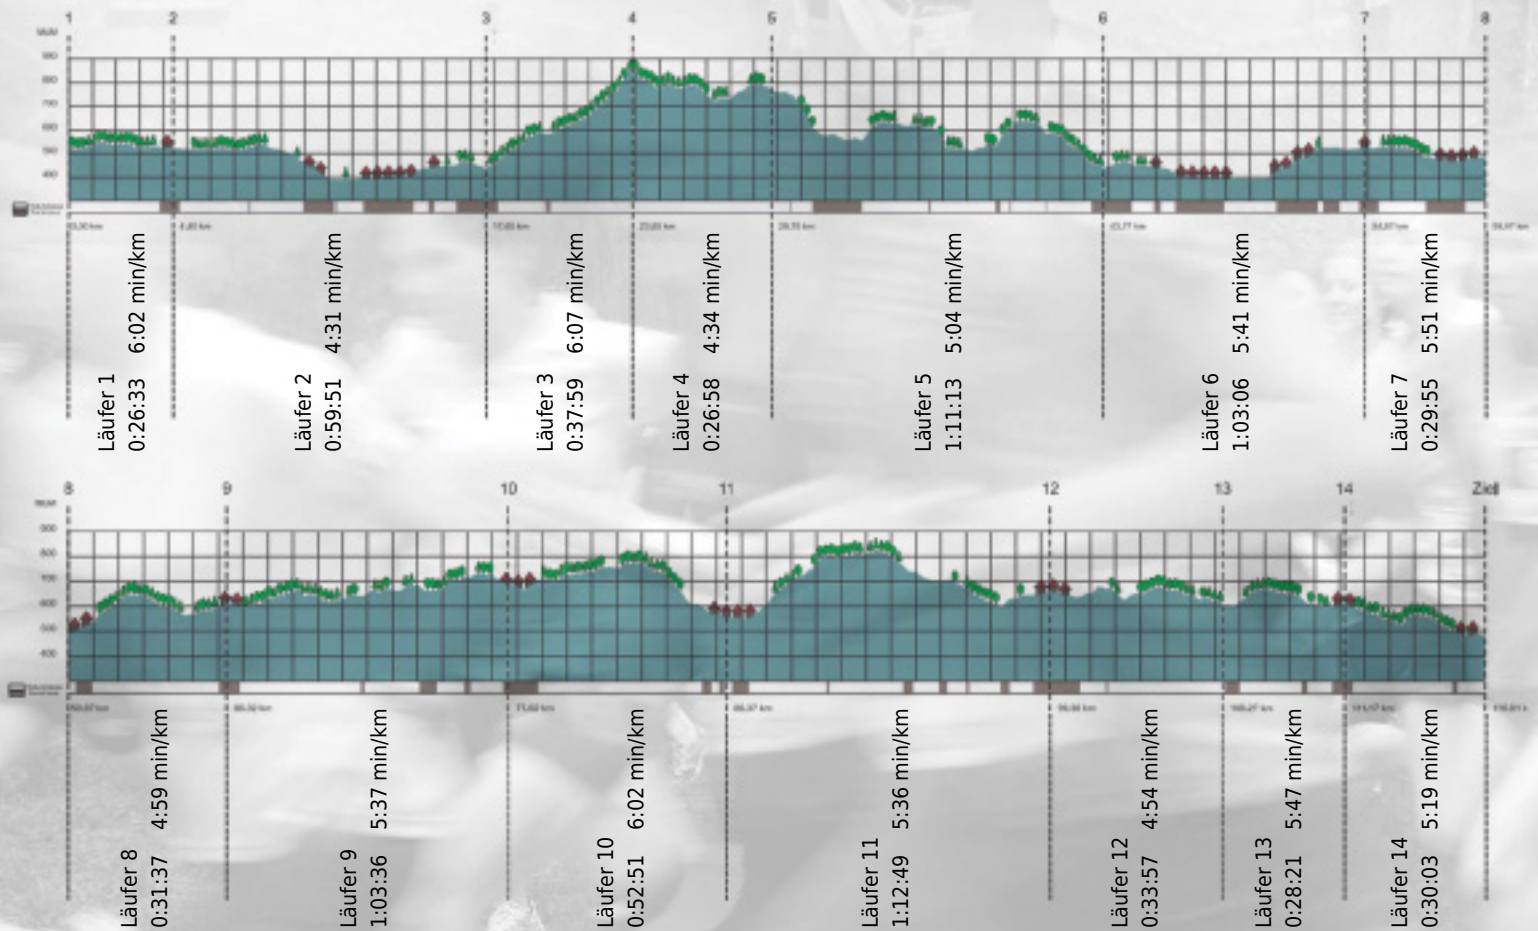

URKUNDE

Platz gesamt: 503

Platz Kategorie: 225

Jappadapedidu

Kategorie: Langsame

Laufzeit: 10:28:49 h (- min/km / - km/h)

Sponsoren

Partner