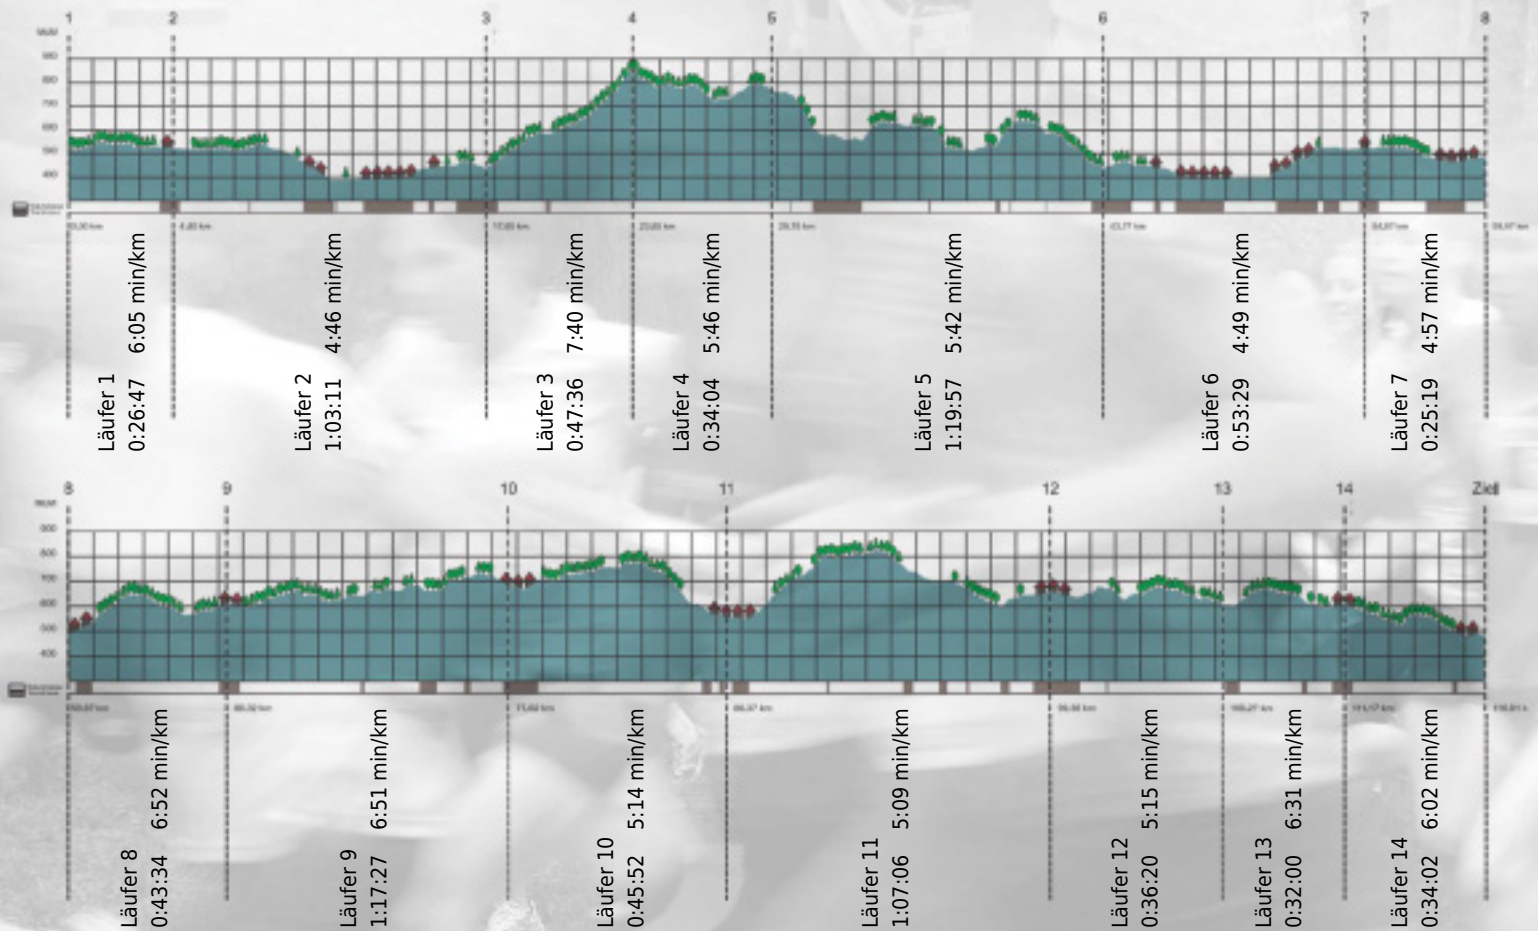

# URKUNDE

**Platz gesamt: 700**

**Platz Kategorie: 399**

## Kanti Küsnacht

**Kategorie: Langsame**

**Laufzeit: 11:06:44 h (- min/km / - km/h)**

Sponsoren

ALSTOM

NZZ

Partner

Zürich den 09.Mai 2011