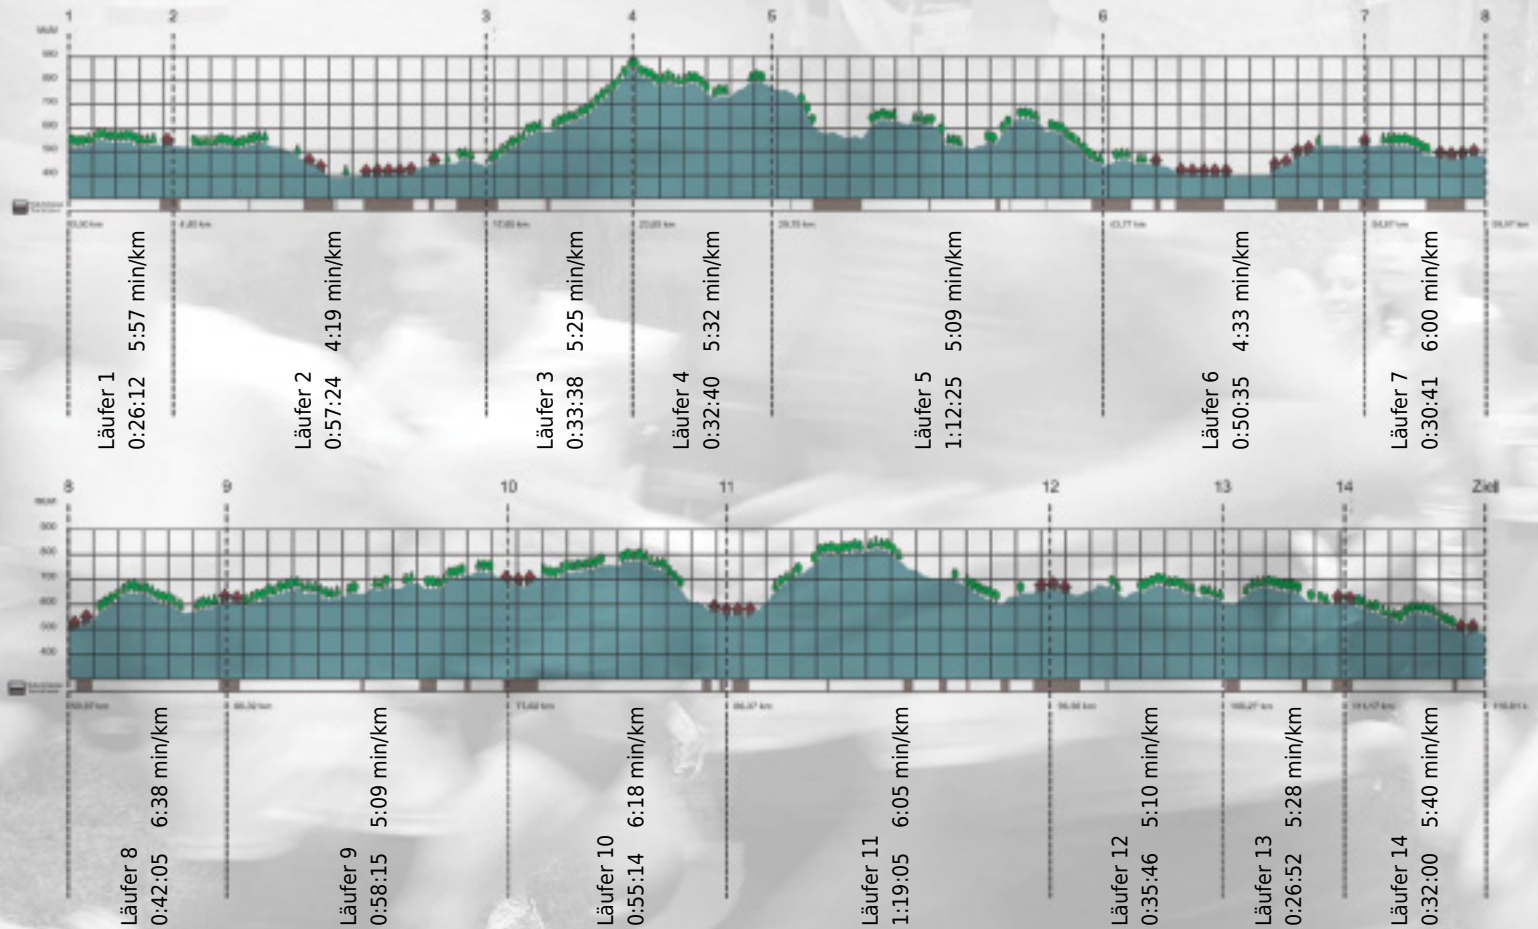

# URKUNDE

Platz gesamt: 528

Platz Kategorie: 246

krassmedial

Kategorie: Langsame

Laufzeit: 10:32:52 h (- min/km / - km/h)

Sponsoren

Partner