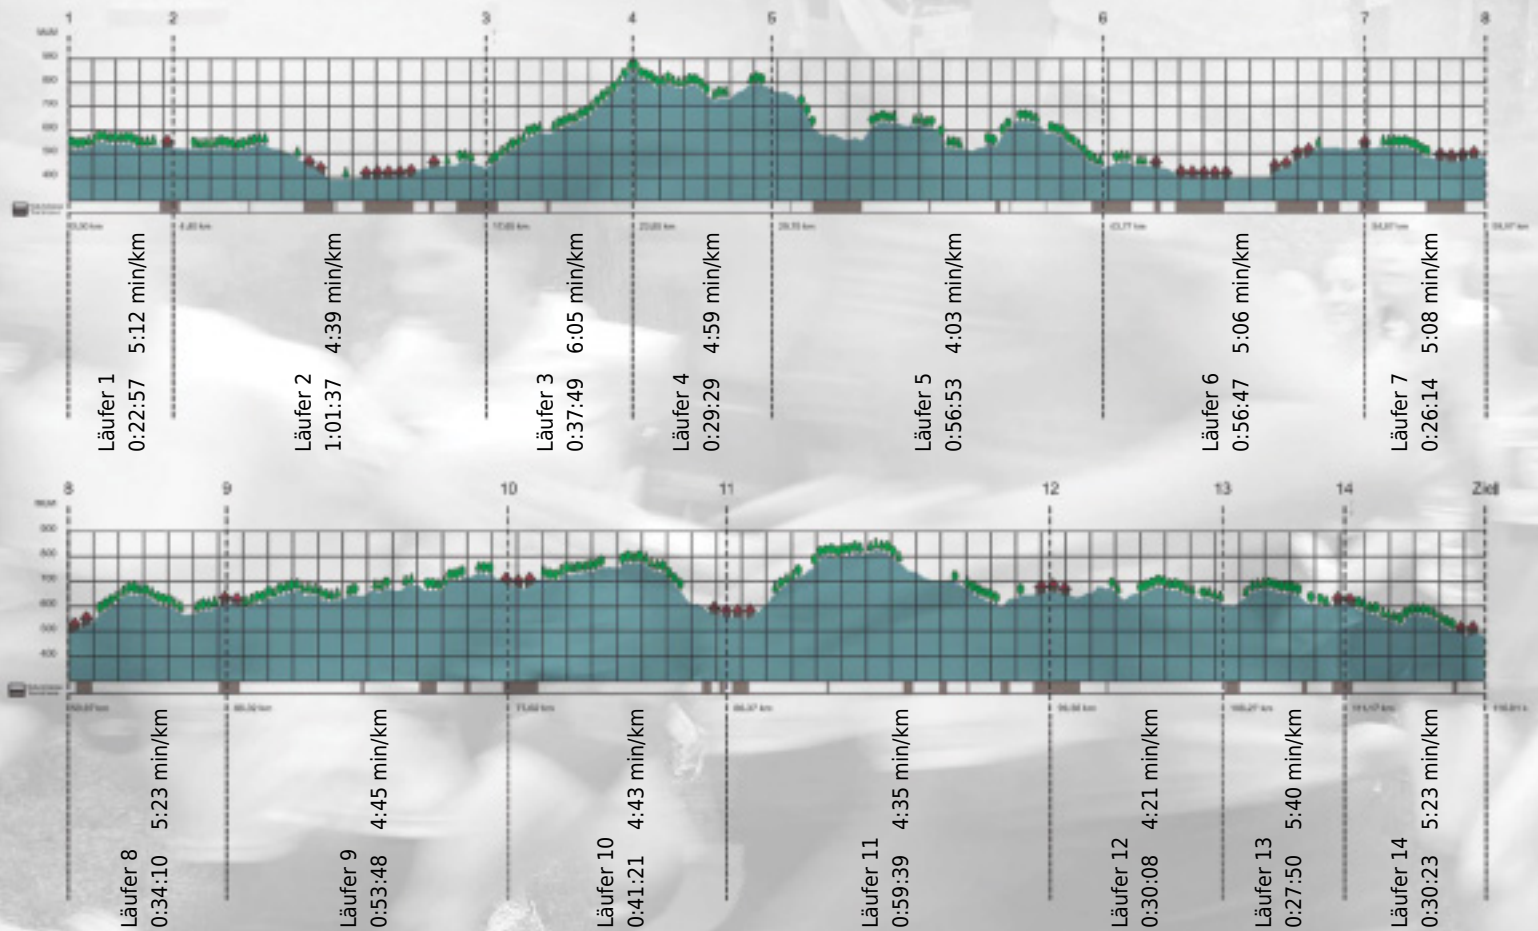

URKUNDE

Platz gesamt: 135

Platz Kategorie: 11

LC Kafirahm unschlagbar

Kategorie: Langsame

Laufzeit: 9:29:05 h (- min/km / - km/h)

Sponsoren

ALSTOM