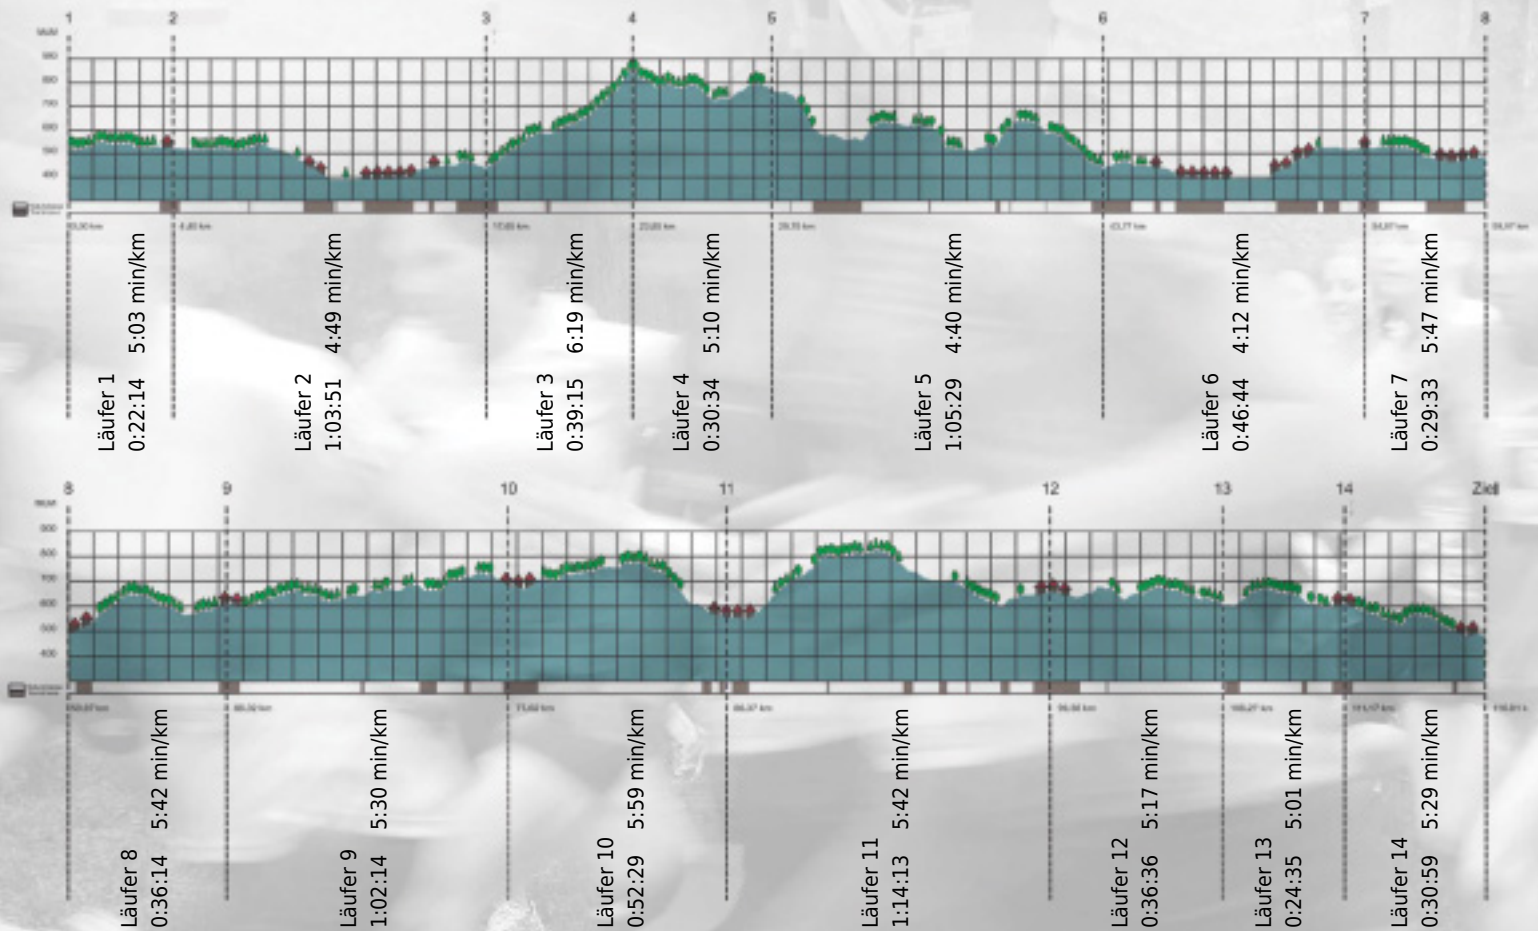

URKUNDE

Platz gesamt: 404

Platz Kategorie: 148

Les Flèches

Kategorie: Langsame

Laufzeit: 10:15:00 h (5:15 min/km / 11.32 km/h)

Sponsoren

ALSTOM