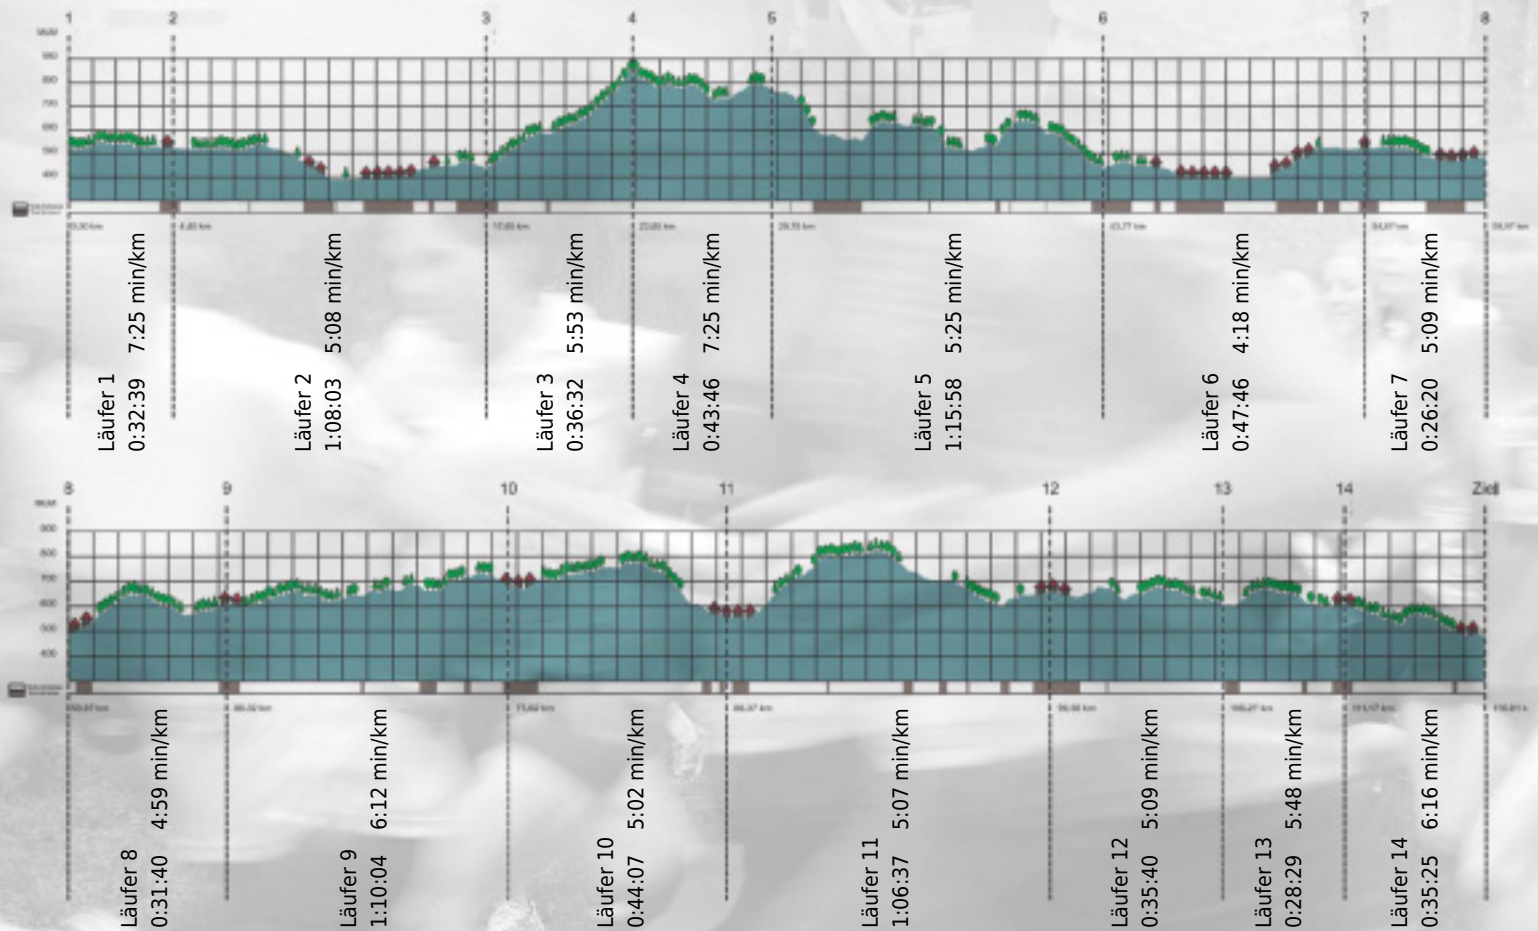

# URKUNDE

**Platz gesamt: 590**

**Platz Kategorie: 300**

## Lex Specialis

**Kategorie: Langsame**

**Laufzeit: 10:43:06 h (5:30 min/km / 10.90 km/h)**

Sponsoren

ALSTOM

NZZ

Partner

Zürich den 09.Mai 2011