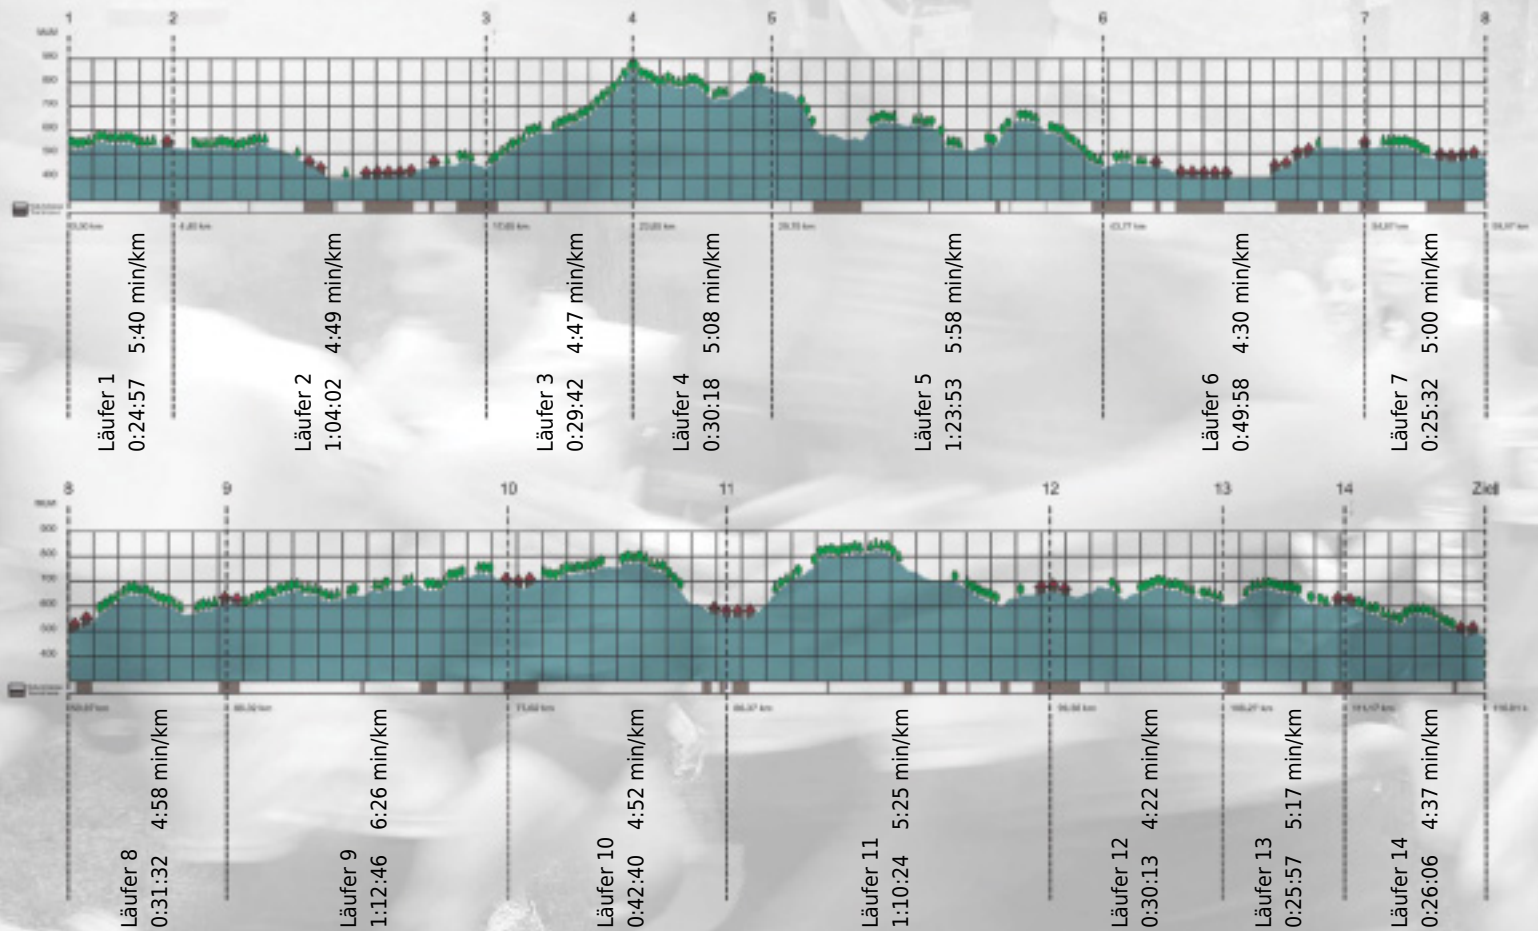

Stafette im
Grossraum
Zürich

GEDENKLAUF
WALTER HIEMEYER

URKUNDE

Platz gesamt: 361

Platz Kategorie: 118

LINDT & SPR NGLI Excellence 53%

Kategorie: Langsame

Laufzeit: 10:08:00 h (- min/km / - km/h)