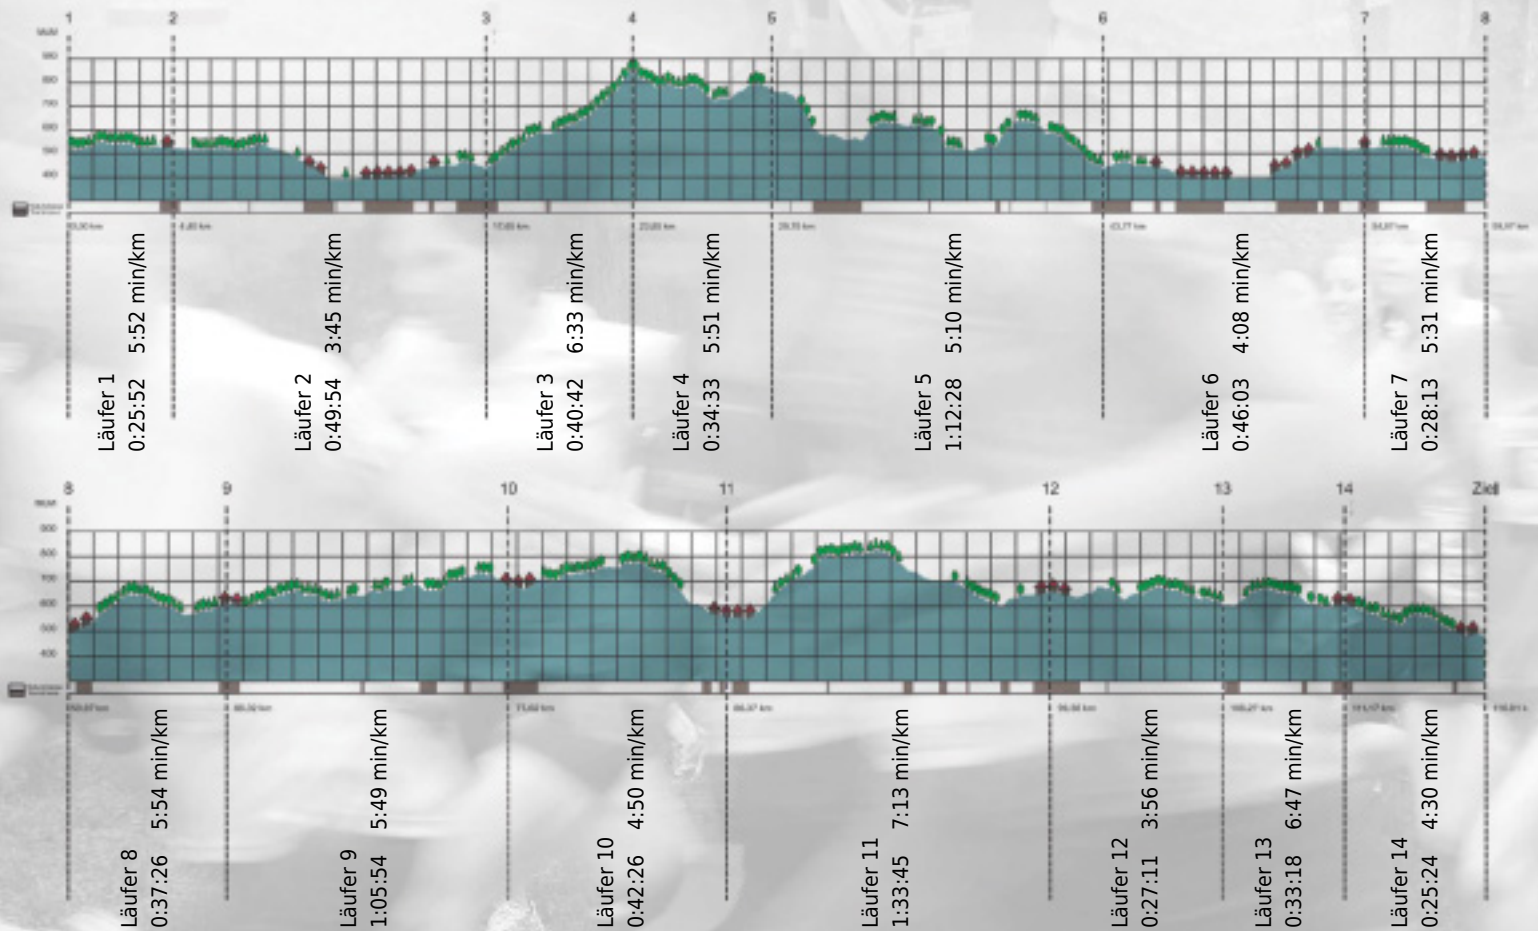

# URKUNDE

Platz gesamt: 464

Platz Kategorie: 193

## Loisl der Berg ruft

Kategorie: Langsame

Laufzeit: 10:23:09 h (- min/km / - km/h)

Sponsoren

Partner