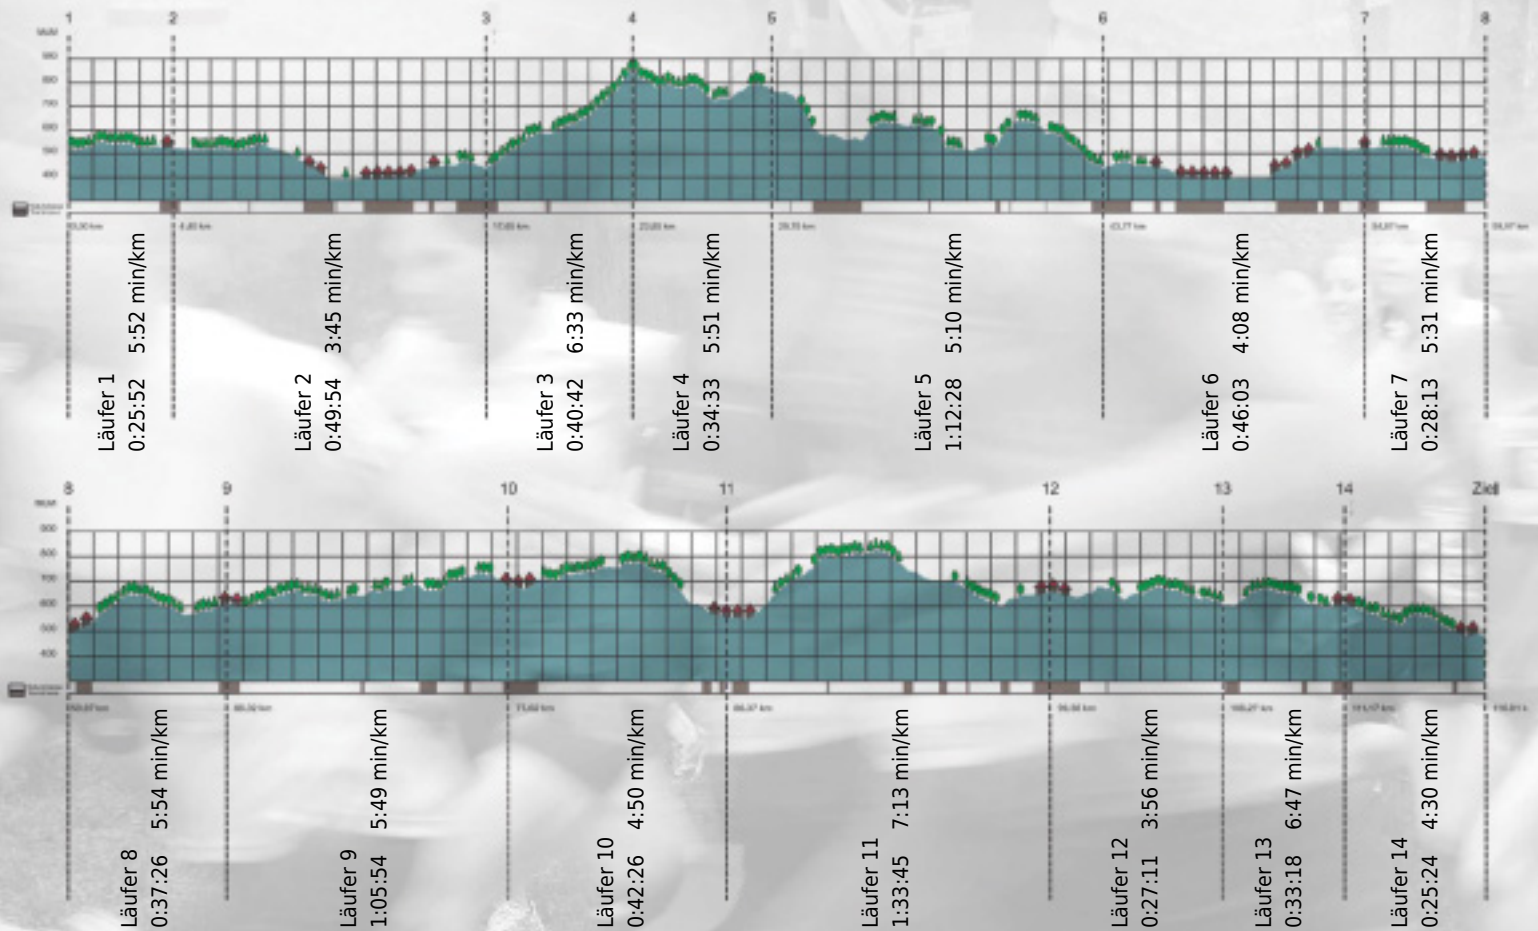

URKUNDE

Platz gesamt: 464

Platz Kategorie: 193

Loisl der Berg ruft

Kategorie: Langsame

Laufzeit: 10:23:09 h (5:20 min/km / 11.17 km/h)

Sponsoren

ALSTOM