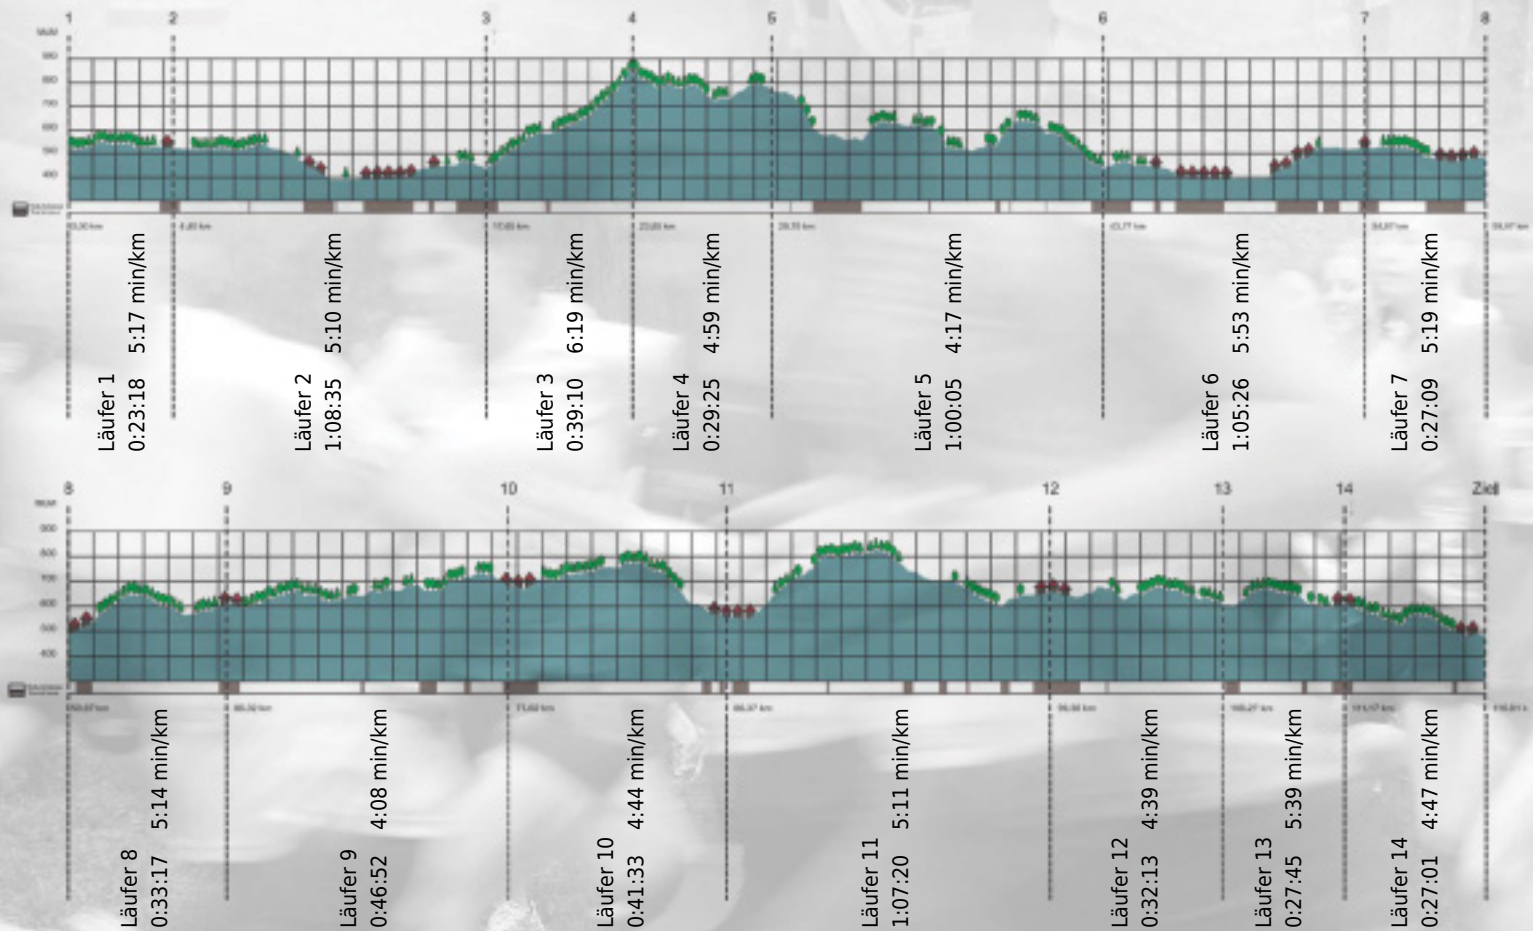

URKUNDE

Platz gesamt: 233

Platz Kategorie: 45

Medizinische Klinik Münsterlingen 1

Kategorie: Langsame

Laufzeit: 9:49:09 h (- min/km / - km/h)

Sponsoren

ALSTOM