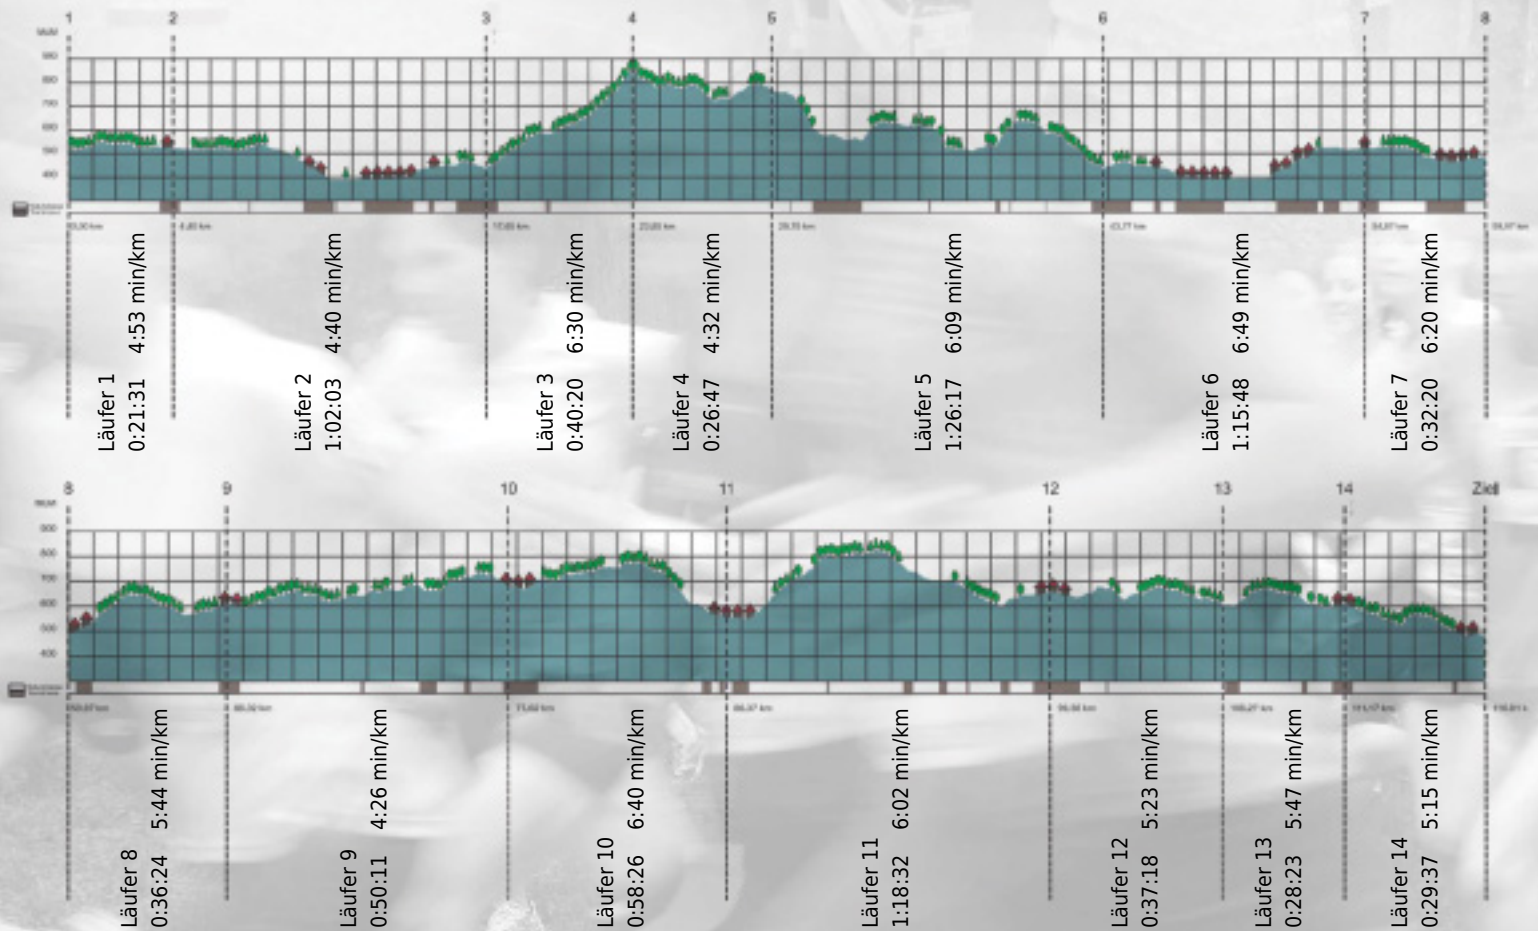

URKUNDE

Platz gesamt: 686

Platz Kategorie: 388

MTLC Runners

Kategorie: Langsame

Laufzeit: 11:03:57 h (- min/km / - km/h)

Sponsoren

ALSTOM