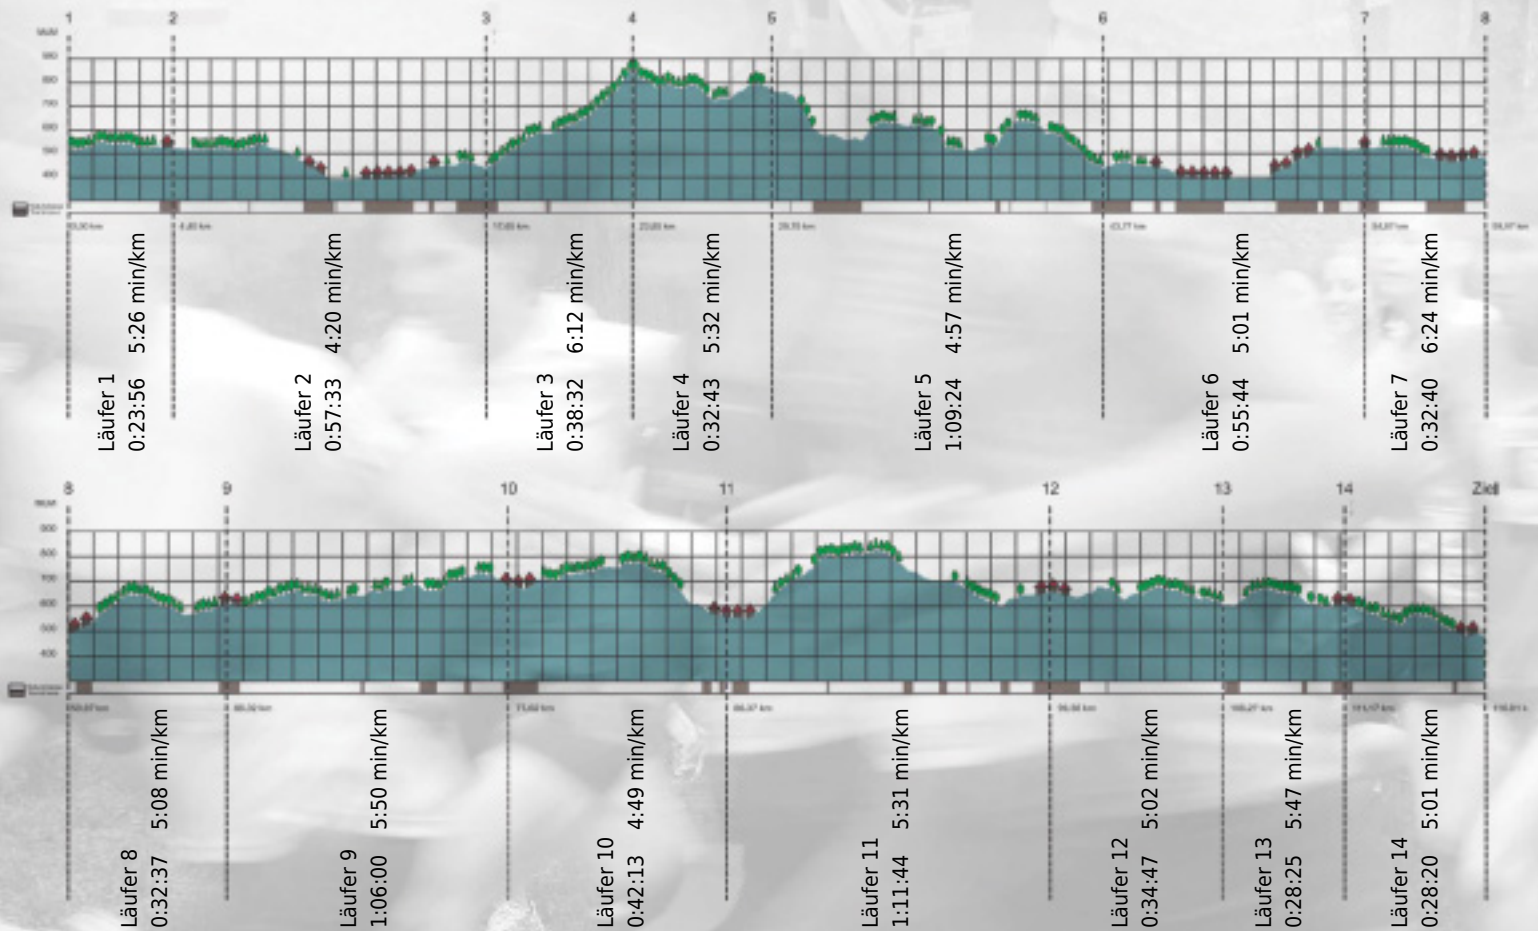

URKUNDE

Platz gesamt: 401

Platz Kategorie: 145

Nilu

Kategorie: Langsame

Laufzeit: 10:14:38 h (5:15 min/km / 11.40 km/h)

Sponsoren

ALSTOM