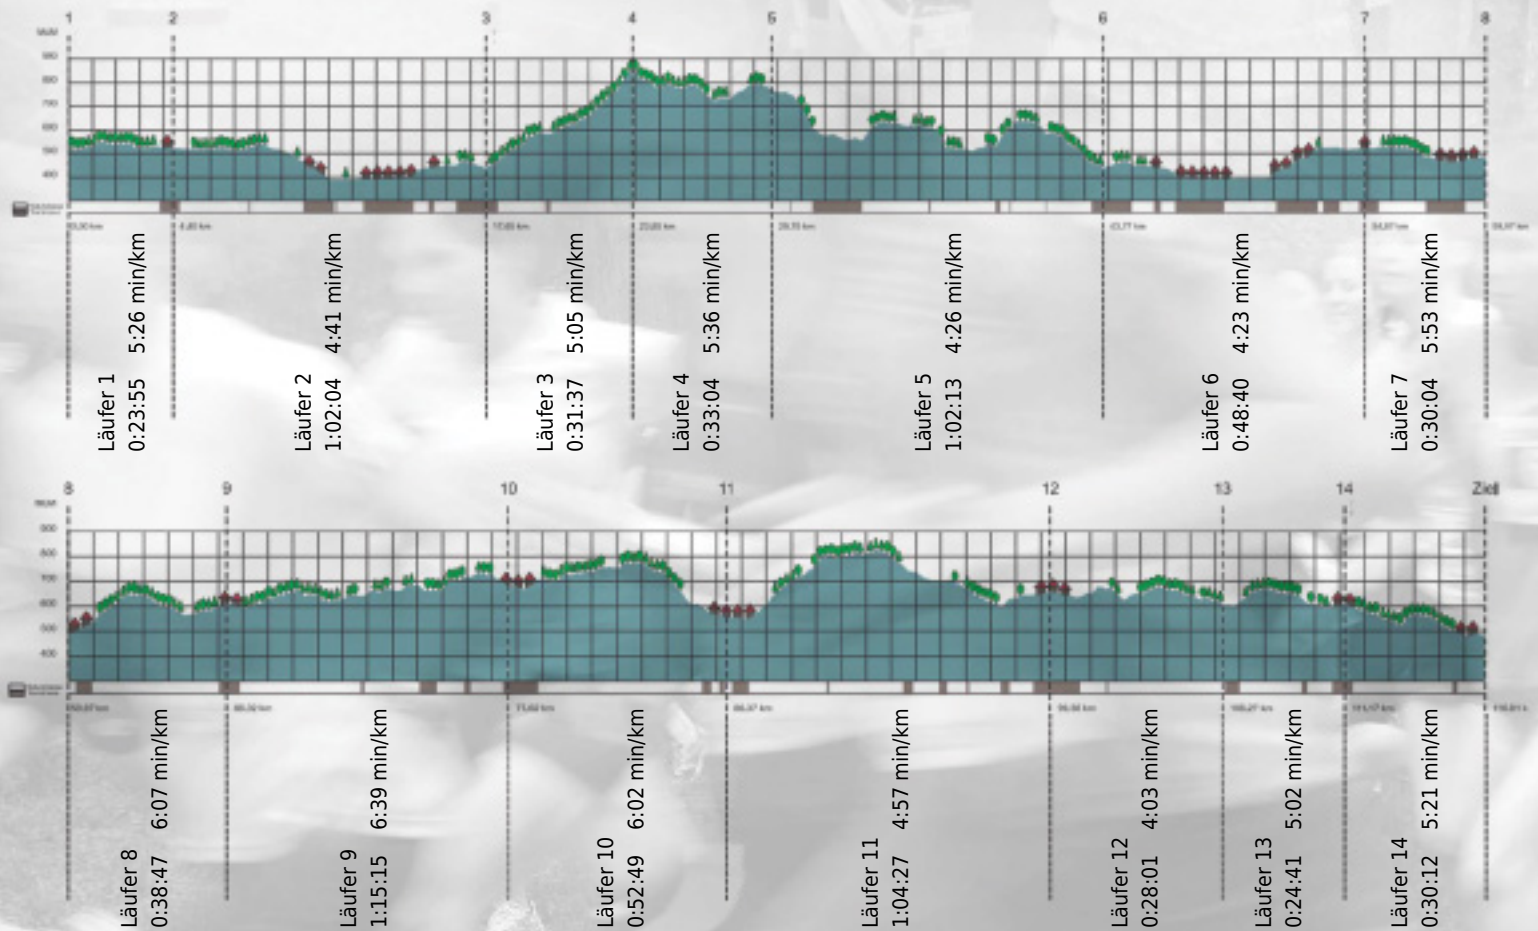

URKUNDE

Platz gesamt: 346

Platz Kategorie: 110

non-stemi

Kategorie: Langsame

Laufzeit: 10:05:49 h (5:11 min/km / 11.57 km/h)

Sponsoren

ALSTOM