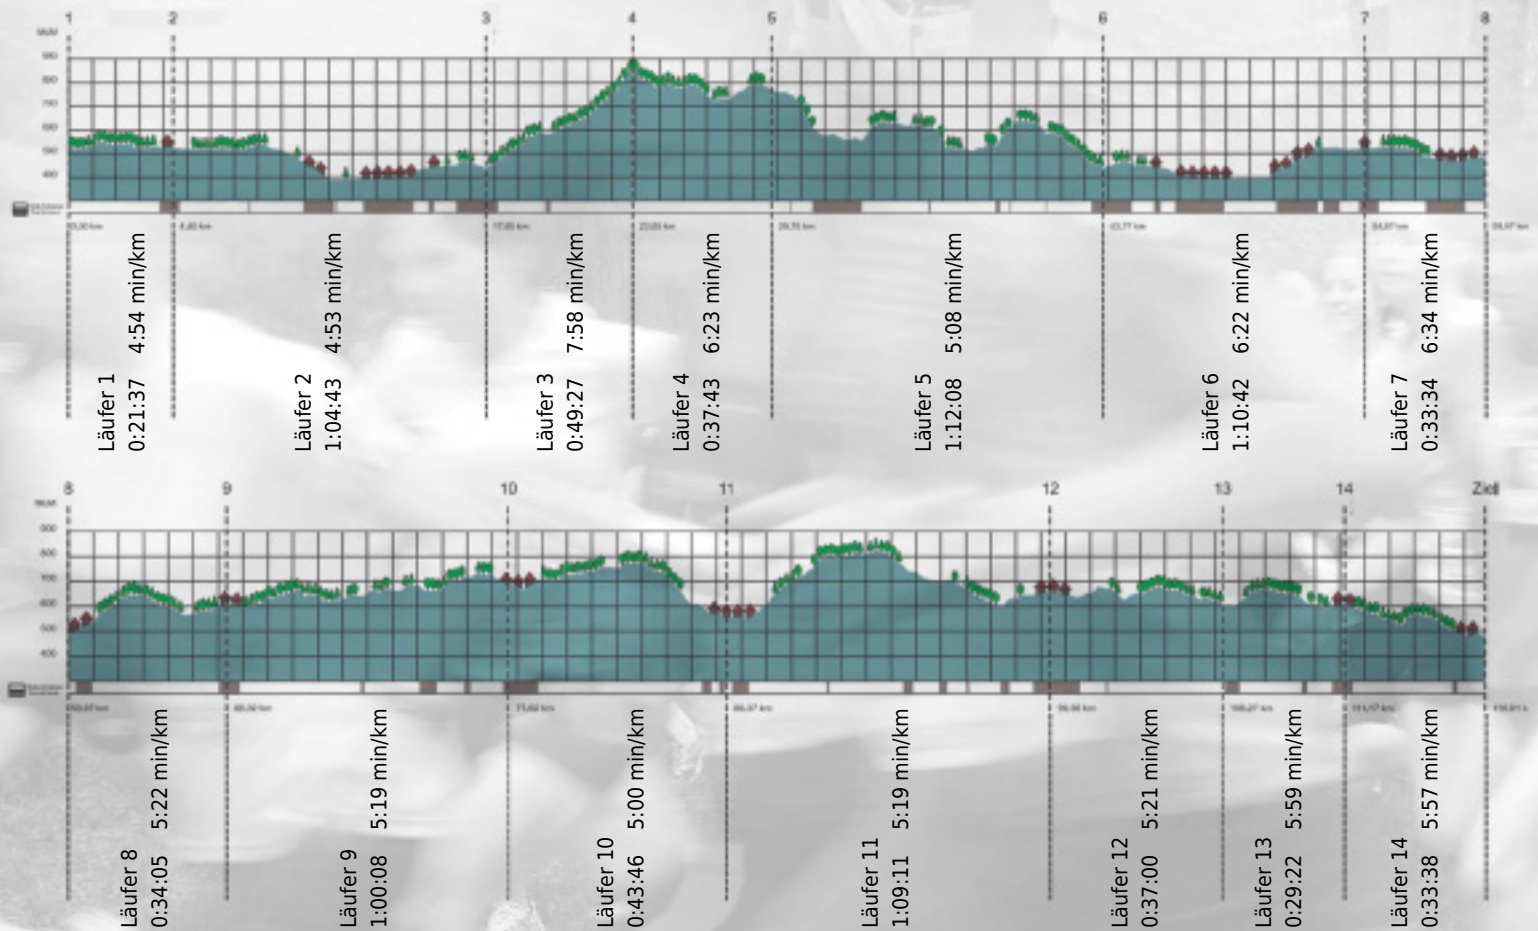

# URKUNDE

**Platz gesamt: 659**

**Platz Kategorie: 364**

## PFLOEK

**Kategorie: Langsame**

**Laufzeit: 10:57:04 h (- min/km / - km/h)**

Sponsoren

Partner