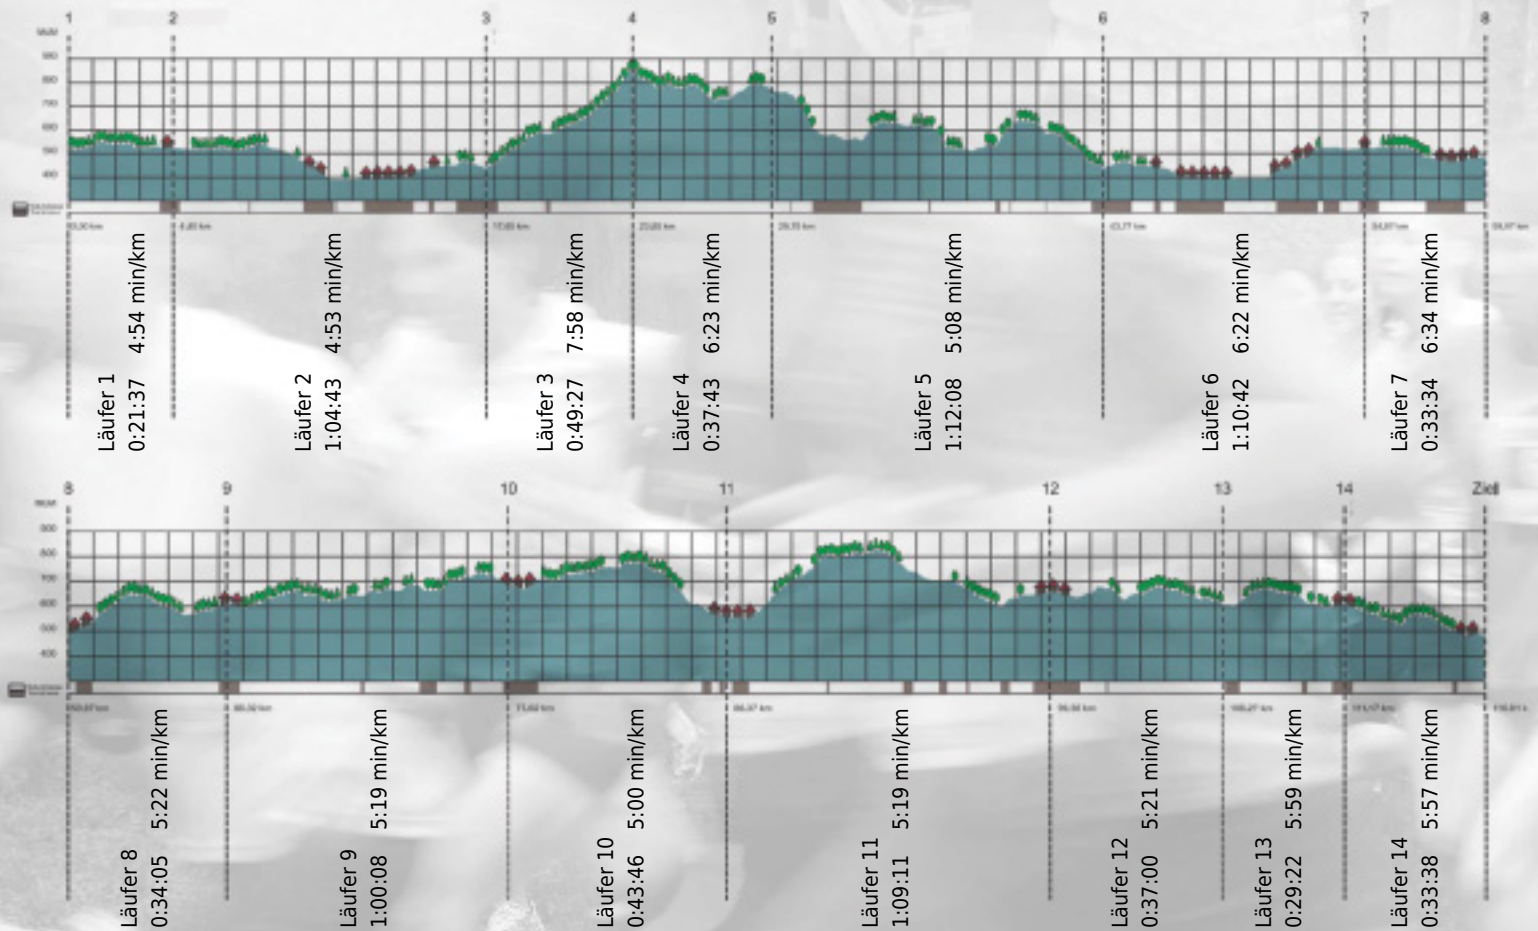

URKUNDE

Platz gesamt: 659

Platz Kategorie: 364

PFLOEK

Kategorie: Langsame

Laufzeit: 10:57:04 h (5:37 min/km / 10.59 km/h)

Sponsoren

ALSTOM