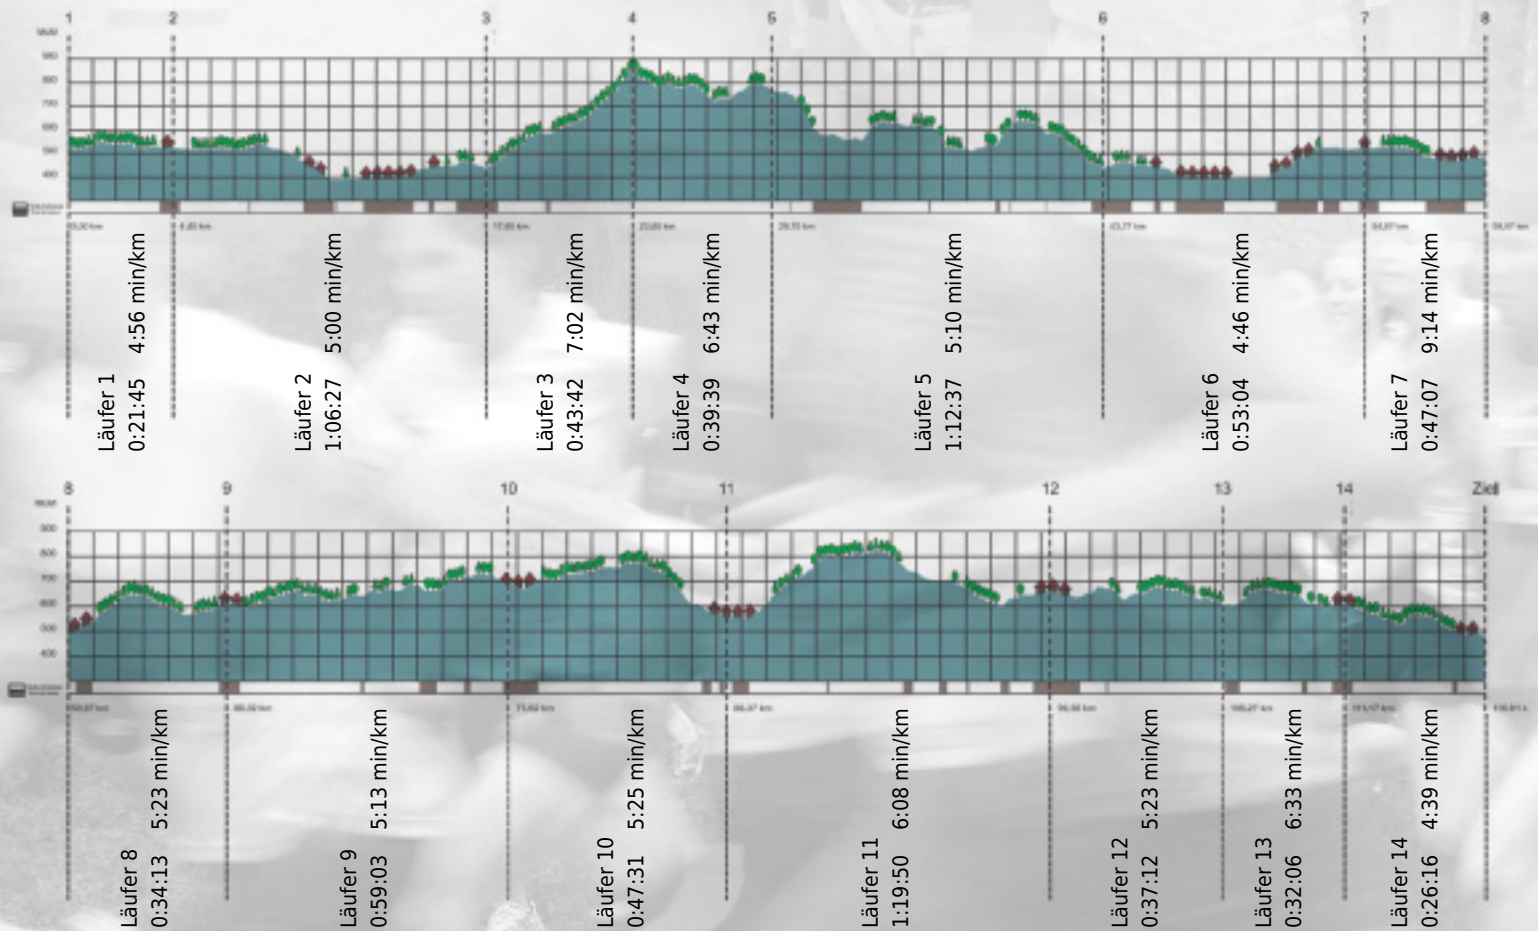

# URKUNDE

**Platz gesamt: 675**

**Platz Kategorie: 378**

## Ratshüsler

**Kategorie: Langsame**

**Laufzeit: 11:00:32 h (- min/km / - km/h)**

Sponsoren

Partner