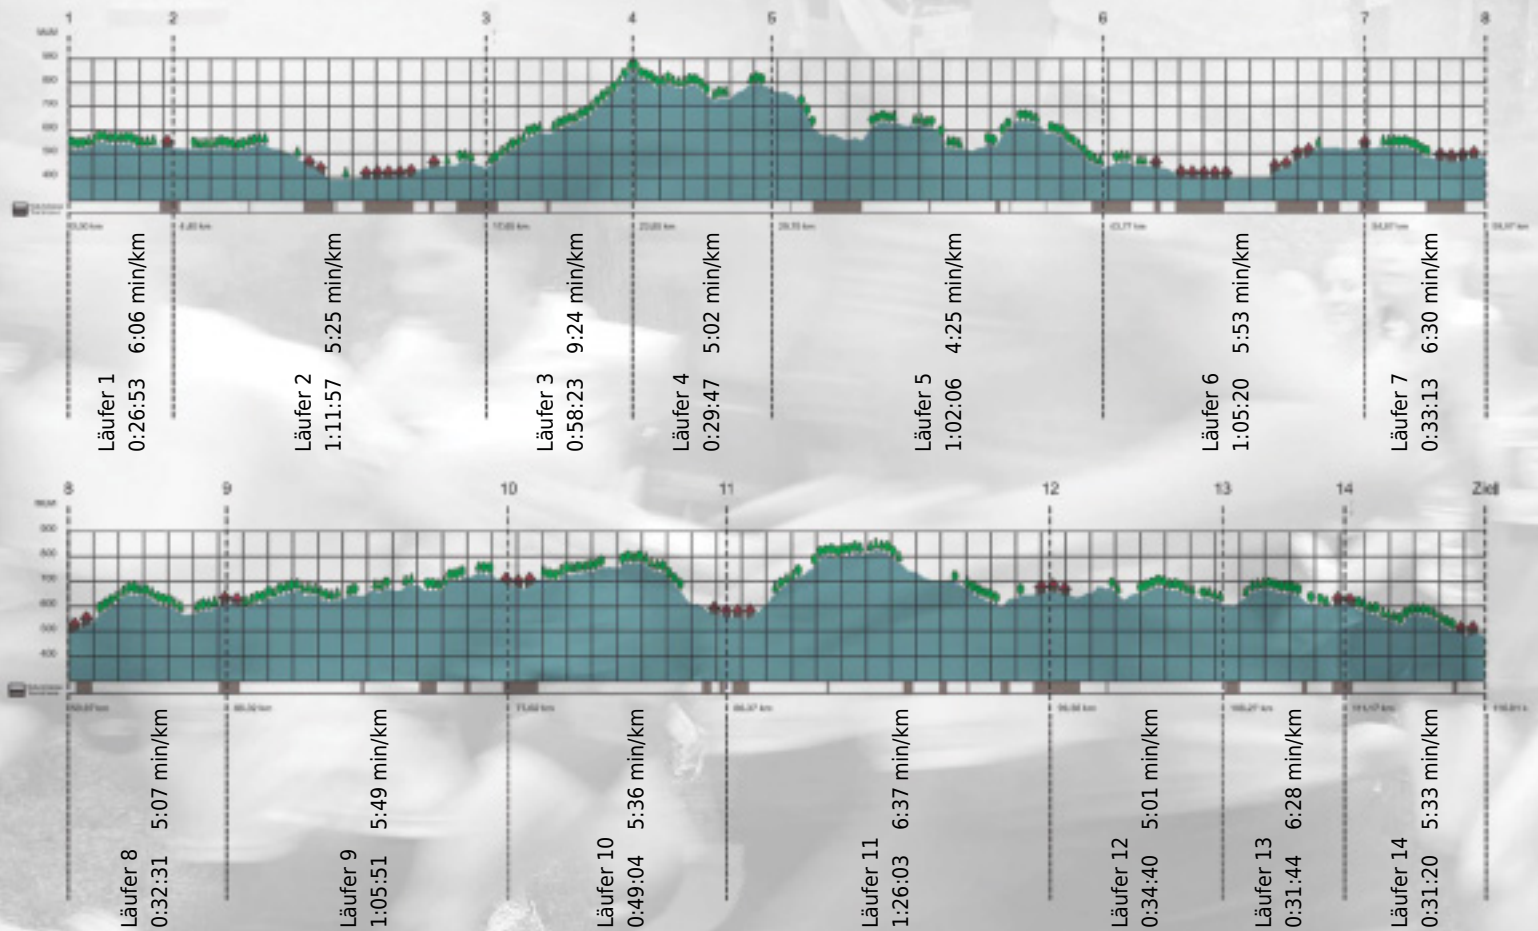

URKUNDE

Platz gesamt: 728

Platz Kategorie: 425

Rennclub Aussersiff

Kategorie: Langsame

Laufzeit: 11:18:52 h (5:48 min/km / 10.32 km/h)

Sponsoren

ALSTOM

NZZ

Partner

teEurope