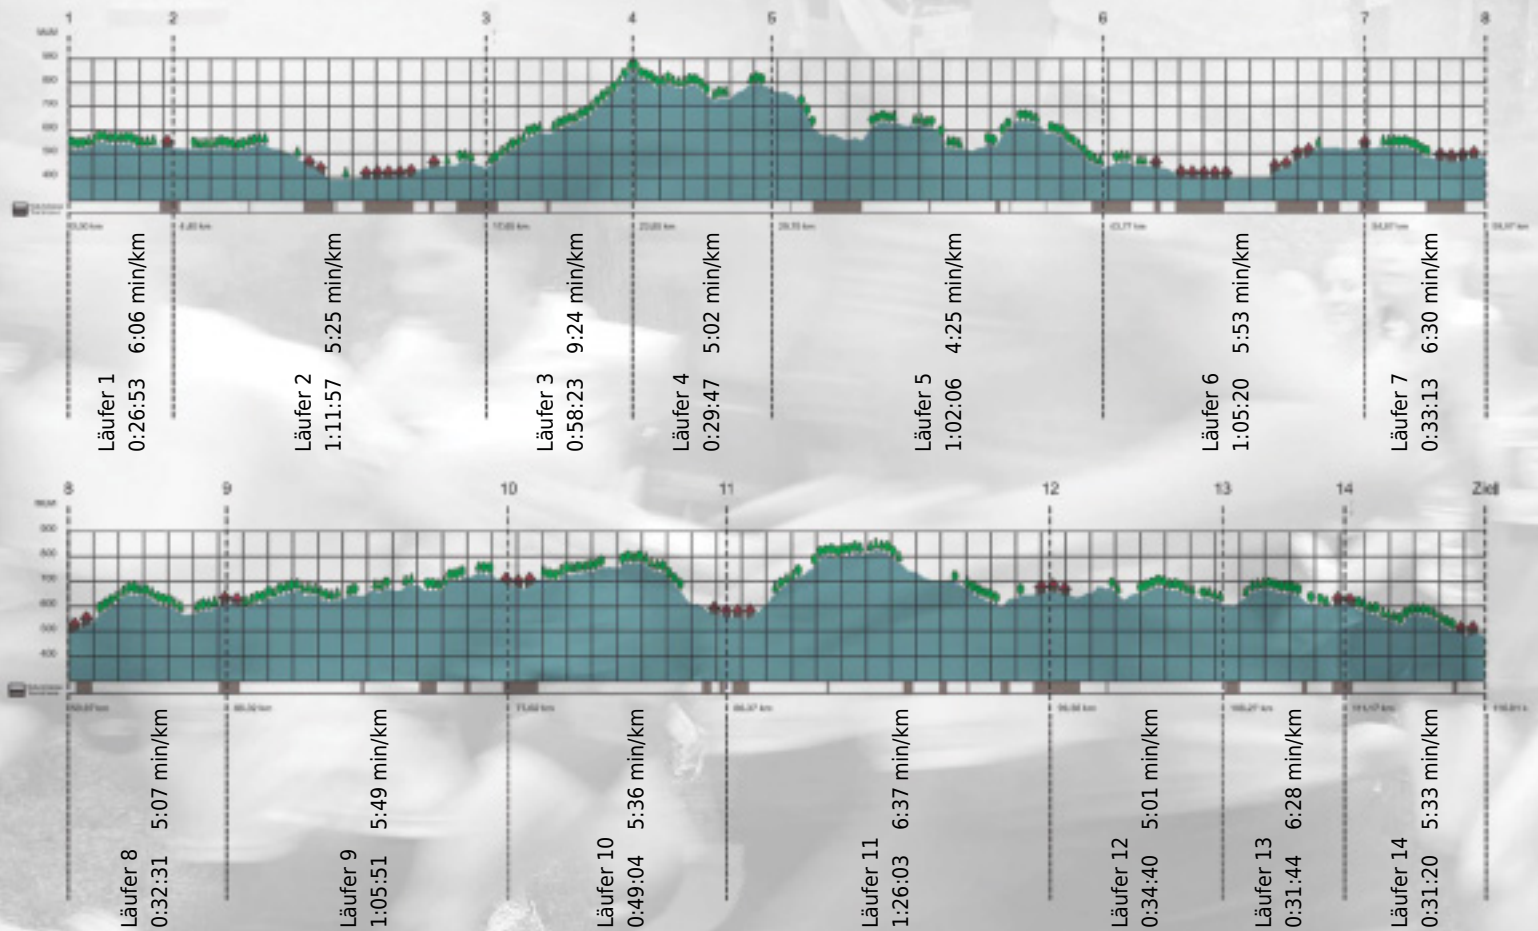

# URKUNDE

**Platz gesamt: 728**

**Platz Kategorie: 425**

## Rennclub Aussersiff

**Kategorie: Langsame**

**Laufzeit: 11:18:52 h (5:48 min/km / 10.32 km/h)**

Sponsoren

ALSTOM

NZZ

Partner

teEurope