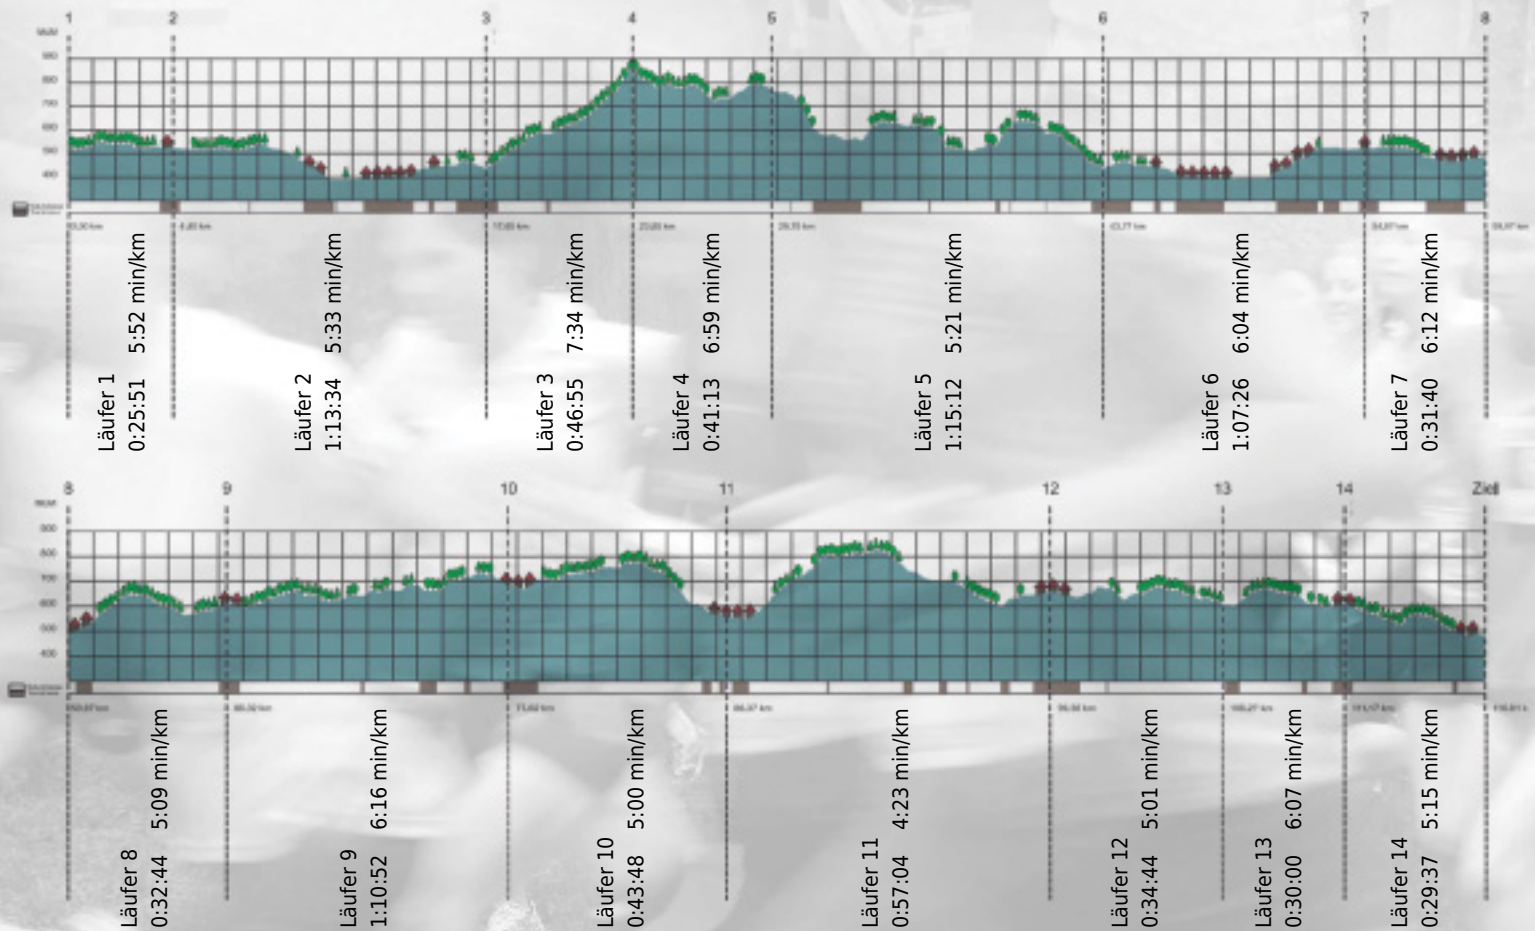

Stafette im
Grossraum
Zürich

GEDENKLAUF
WALTER HIEMEYER

URKUNDE

Platz gesamt: 676

Platz Kategorie: 379

Rohrbach & Friends

Kategorie: Langsame

Laufzeit: 11:00:40 h (5:39 min/km / 10.61 km/h)