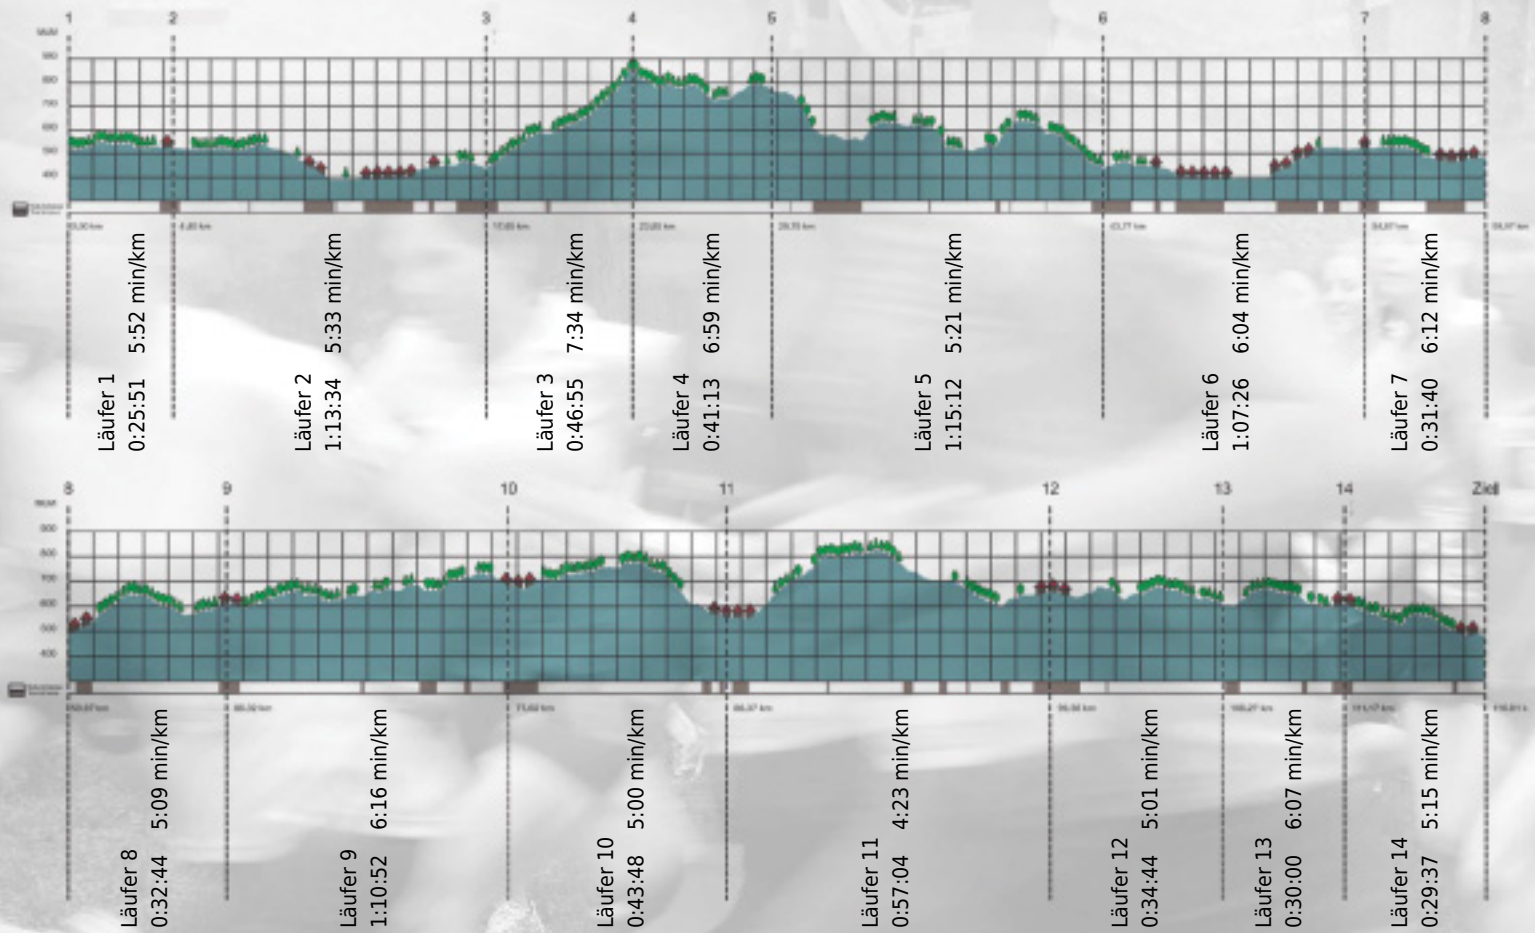

Stafette im
Grossraum
Zürich

GEDENKLAUF
WALTER HIEMEYER

URKUNDE

Platz gesamt: 676

Platz Kategorie: 379

Rohrbach & Friends

Kategorie: Langsame

Laufzeit: 11:00:40 h (5:39 min/km / 10.53 km/h)