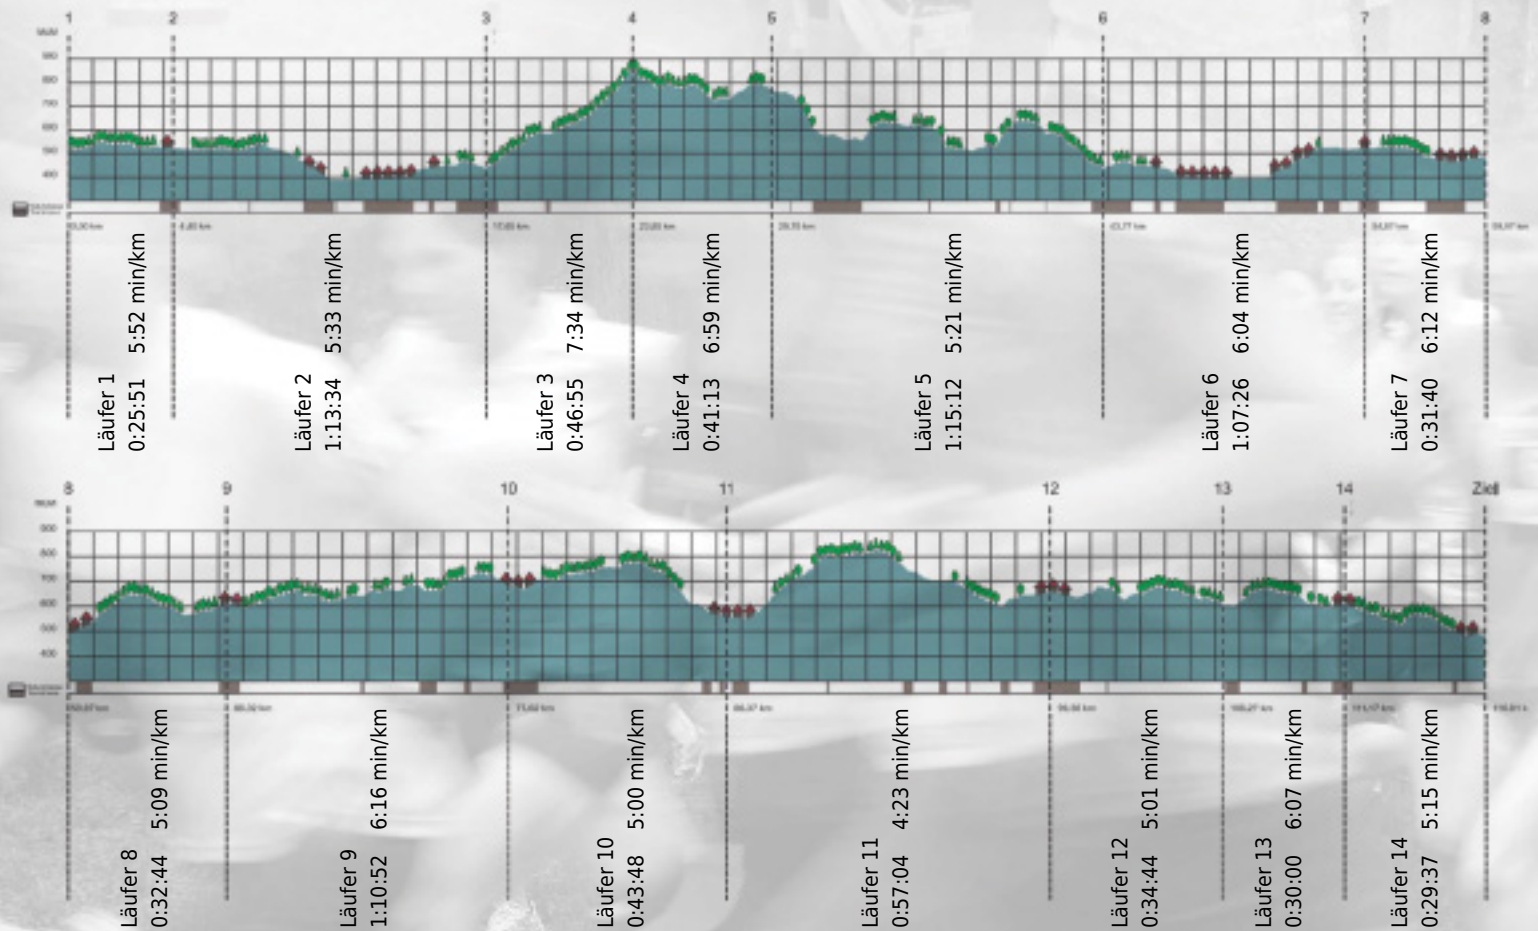

# URKUNDE

Platz gesamt: 676

Platz Kategorie: 379

## Rohrbach & Friends

Kategorie: Langsame

Laufzeit: 11:00:40 h (5:39 min/km / 10.53 km/h)

Sponsoren

Partner