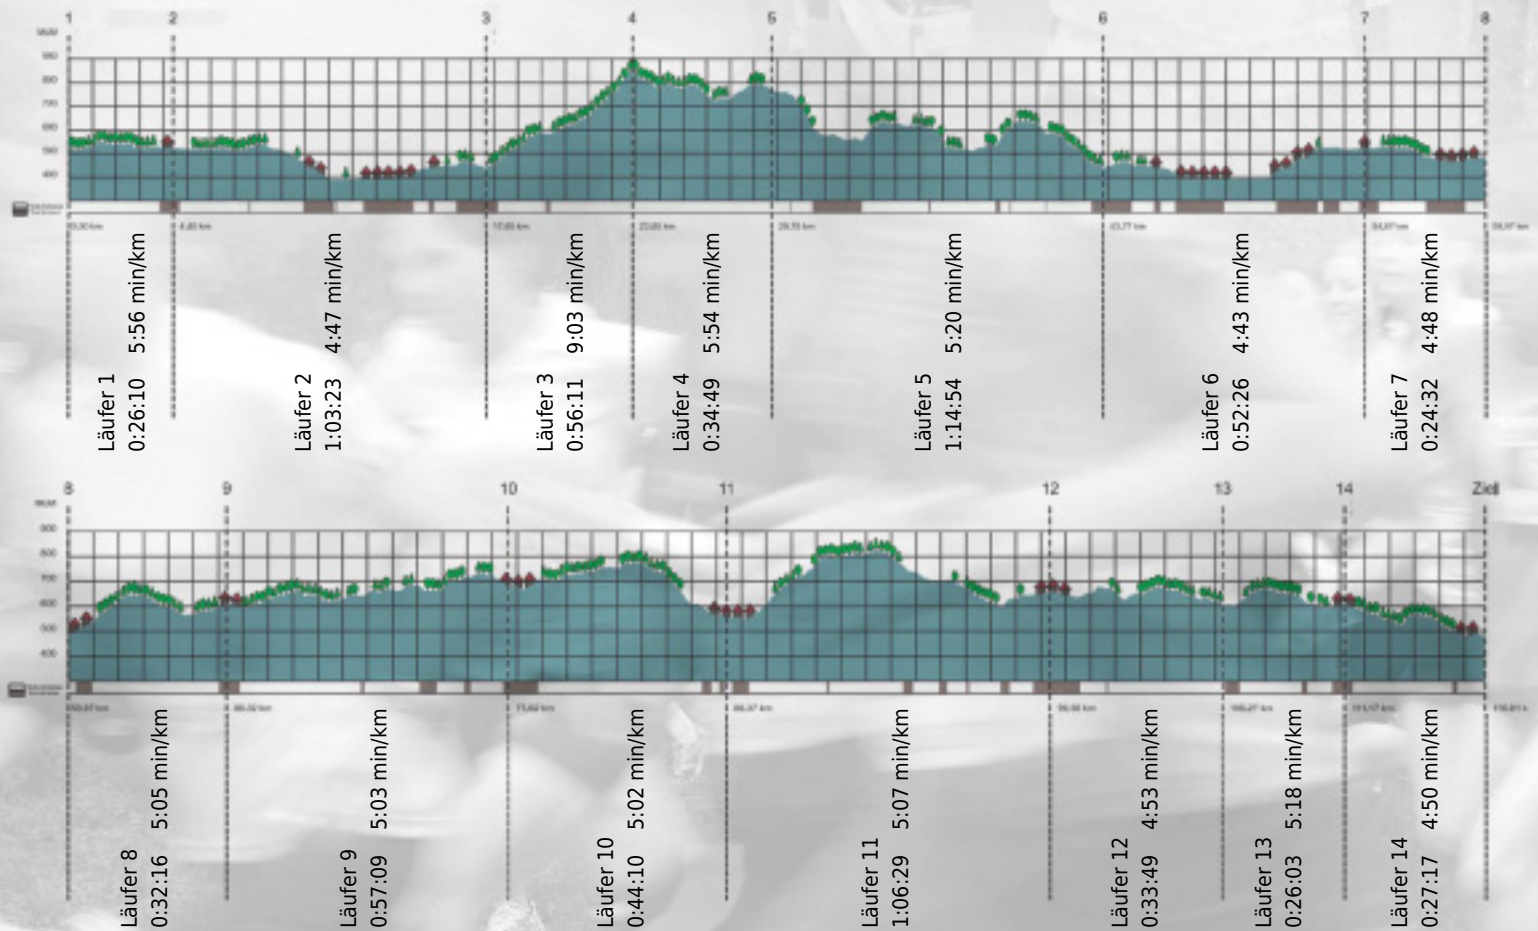

# URKUNDE

**Platz gesamt: 437**

**Platz Kategorie: 173**

## Intensivstudium KMU

**Kategorie: Langsame**

**Laufzeit: 10:19:38 h (5:18 min/km / 11.23 km/h)**

Sponsoren

ALSTOM

NZZ

Partner