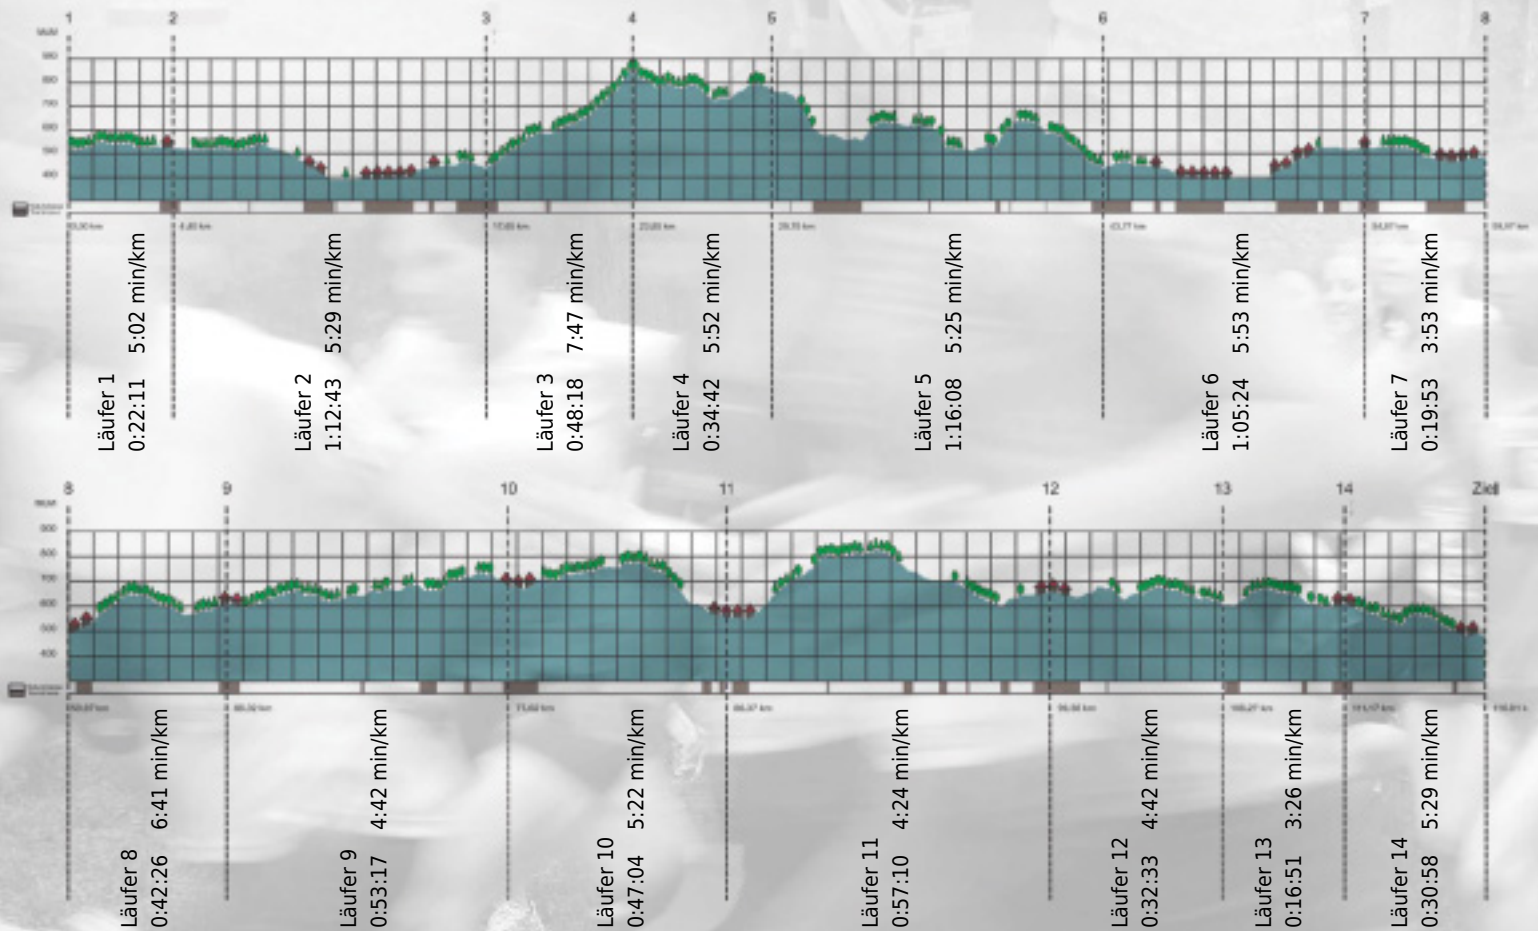

# URKUNDE

Platz gesamt: 438

Platz Kategorie: 174

## Schlössli Runners

Kategorie: Langsame

Laufzeit: 10:19:38 h (5:18 min/km / 11.23 km/h)

Sponsoren

Partner