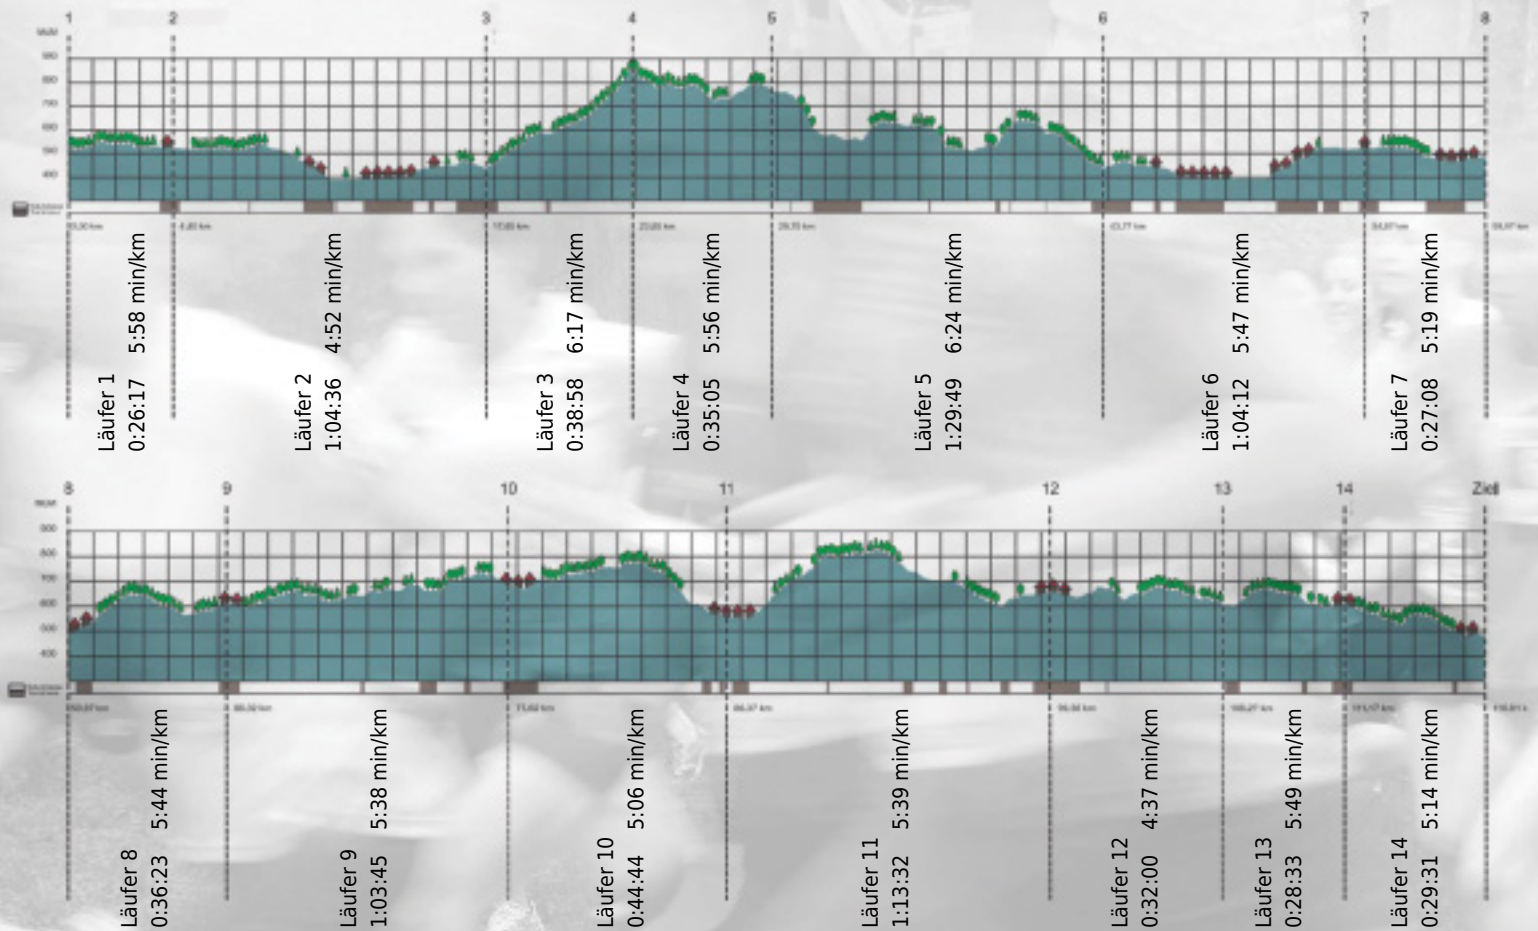

Stafette im
Grossraum
Zürich

GEDENKLAUF
WALTER HIEMEYER

URKUNDE

Platz gesamt: 645

Platz Kategorie: 351

Schoggibei

Kategorie: Langsame

Laufzeit: 10:54:33 h (- min/km / - km/h)