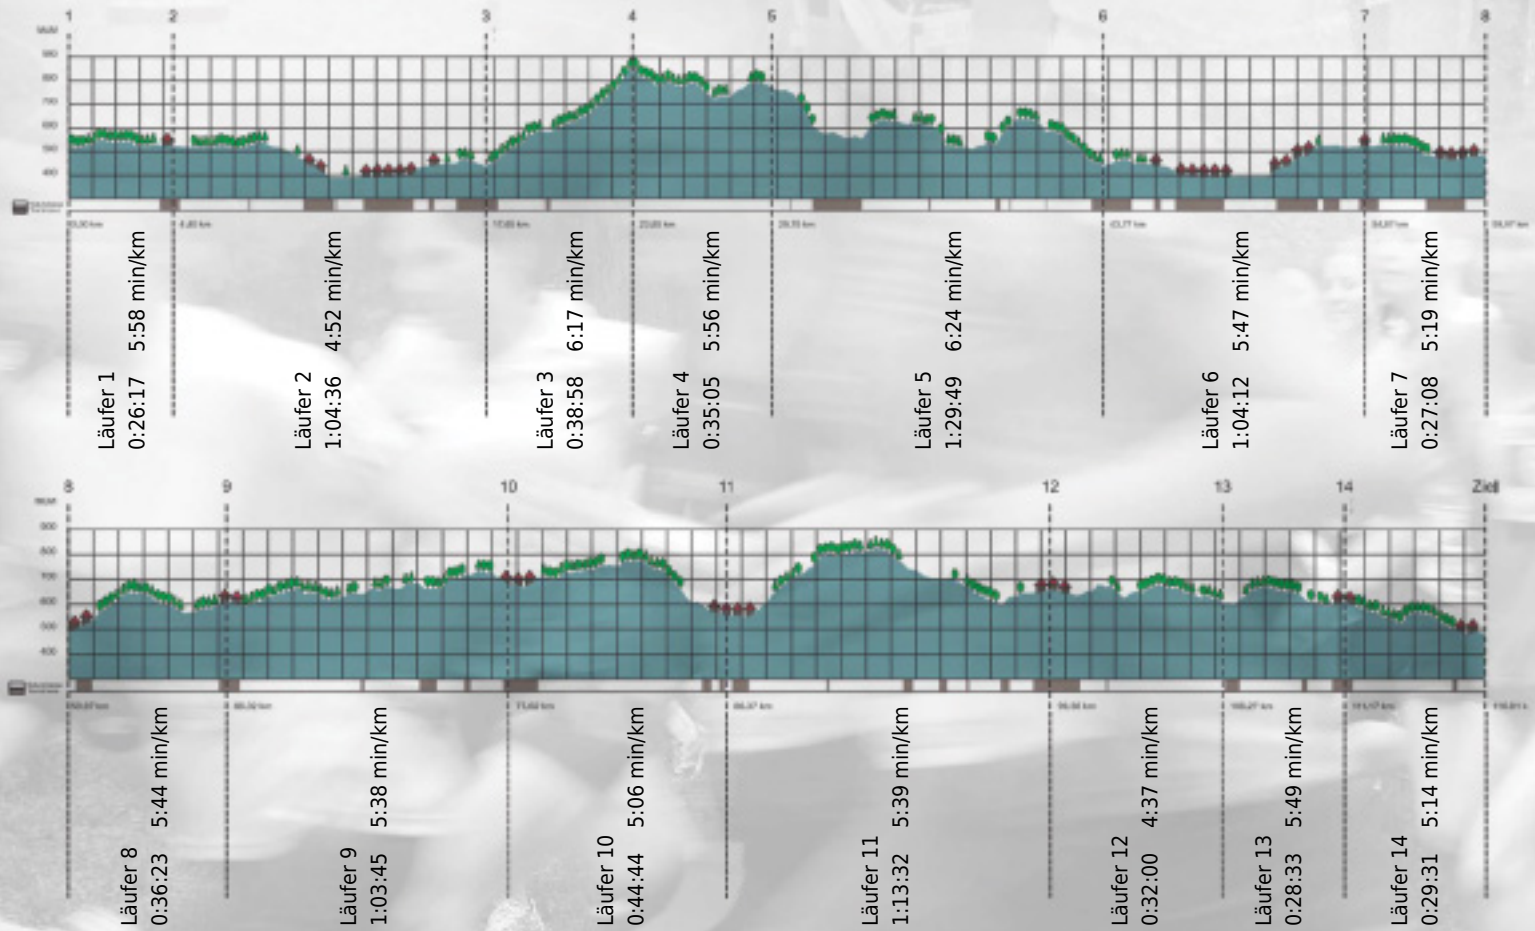

Stafette im  
Grossraum  
Zürich

GEDENKLAUF  
WALTER HIEMEYER

# URKUNDE

Platz gesamt: 645

Platz Kategorie: 351

## Schoggibei

Kategorie: Langsame

Laufzeit: 10:54:33 h (5:36 min/km / 10.63 km/h)

Sponsoren

Partner

Zürich den 09.Mai 2011