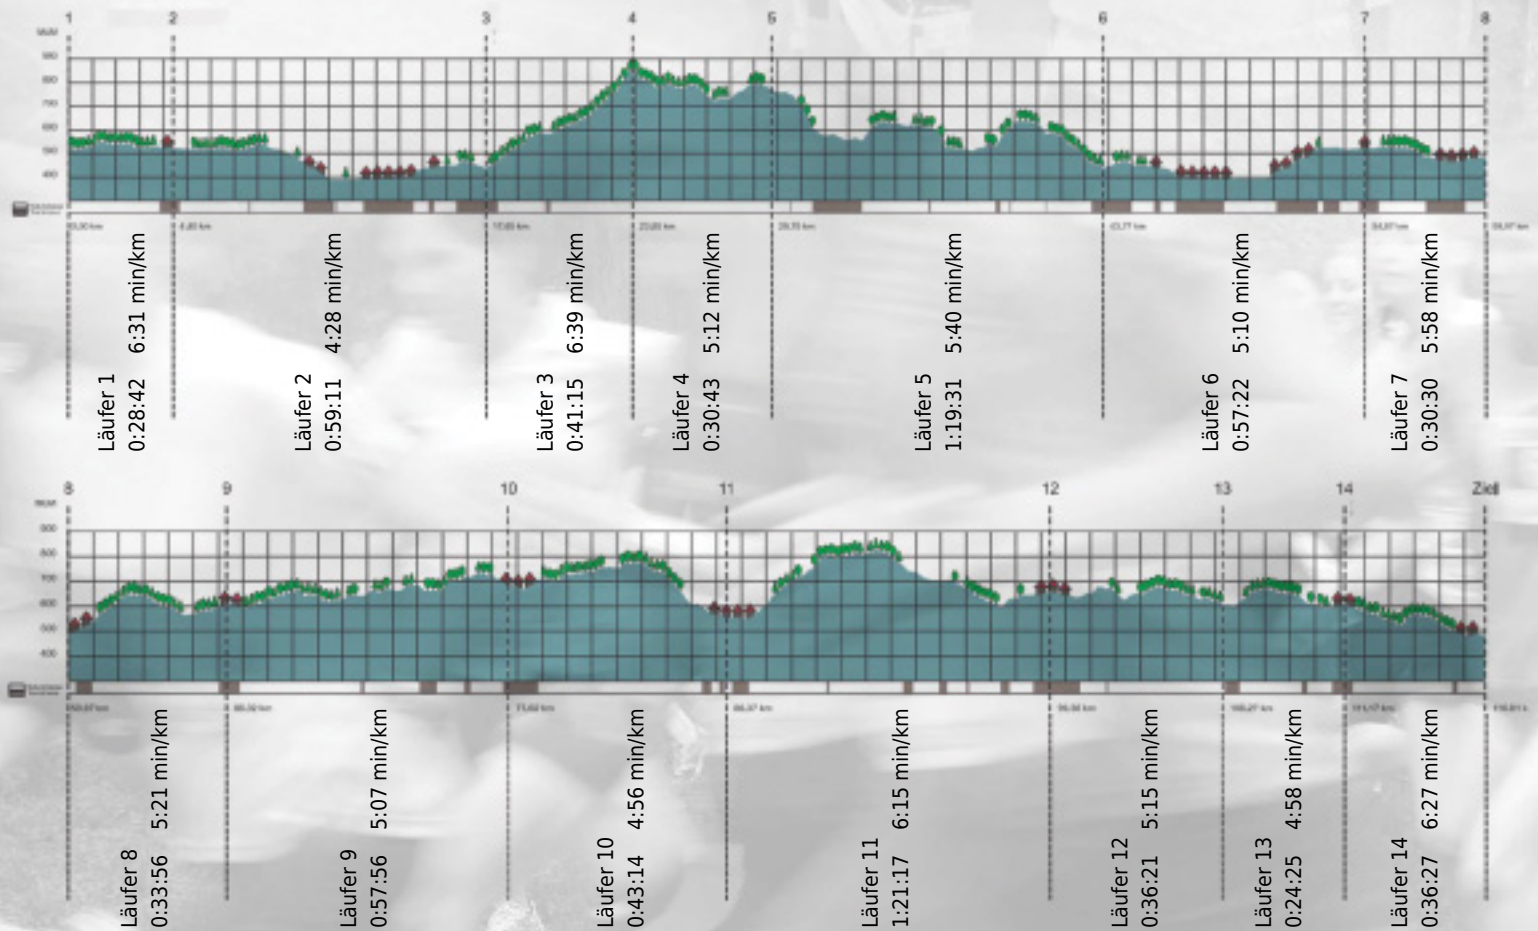

# URKUNDE

Platz gesamt: 577

Platz Kategorie: 287

## Schwaba-Clan

Kategorie: Langsame

Laufzeit: 10:40:50 h (5:29 min/km / 10.86 km/h)

Sponsoren

Partner