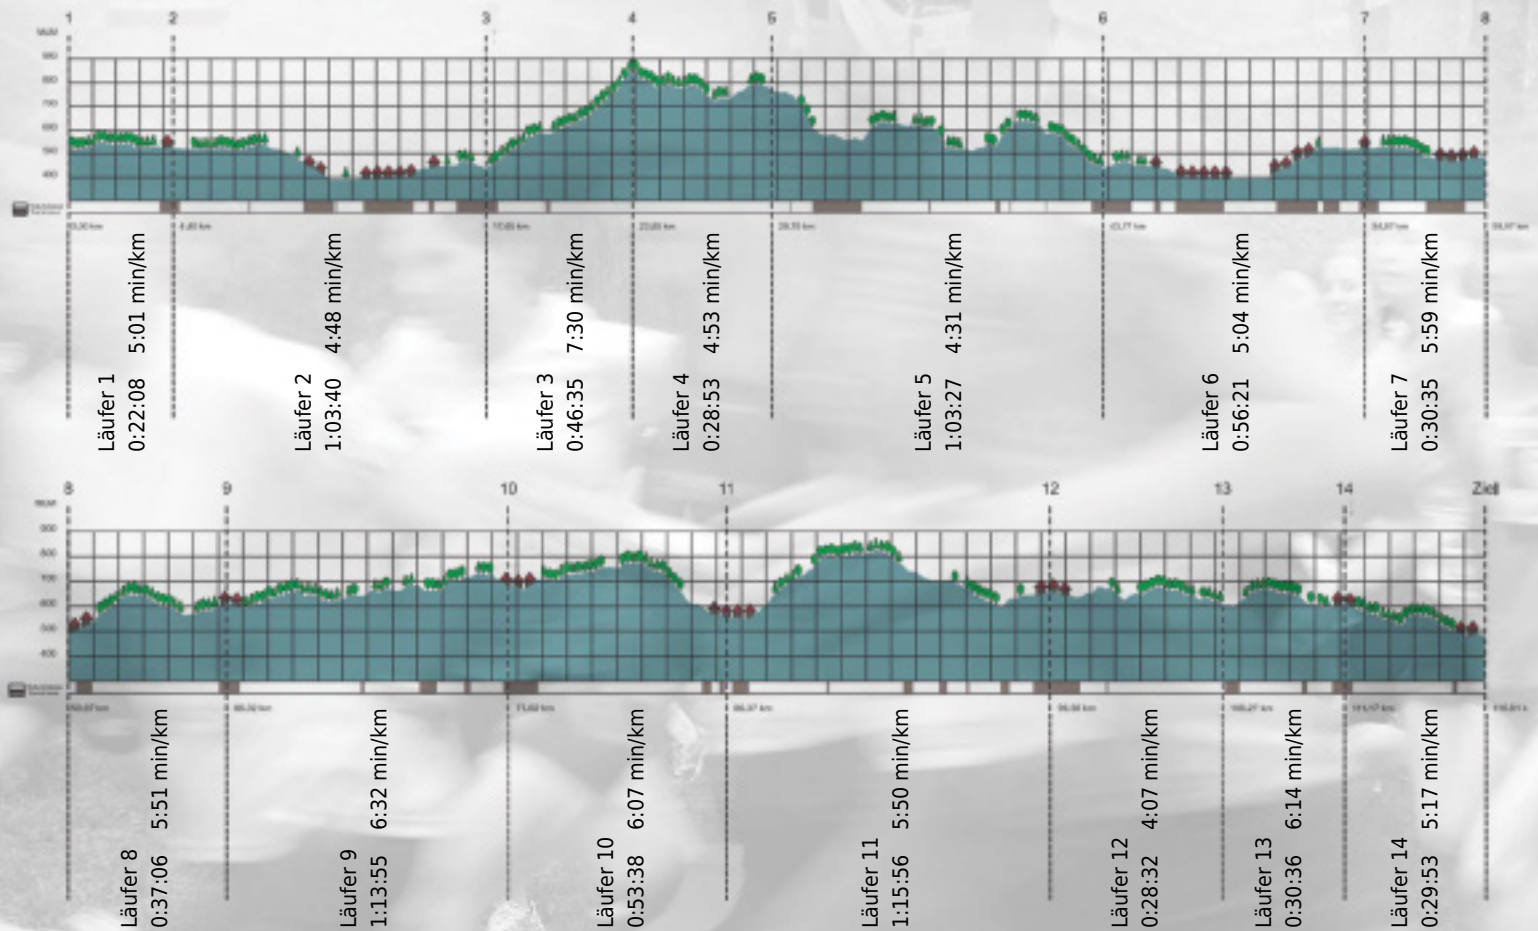

URKUNDE

Platz gesamt: 582

Platz Kategorie: 292

SHIKAR Selection I

Kategorie: Langsame

Laufzeit: 10:41:15 h (5:29 min/km / 10.85 km/h)

Sponsoren

Partner