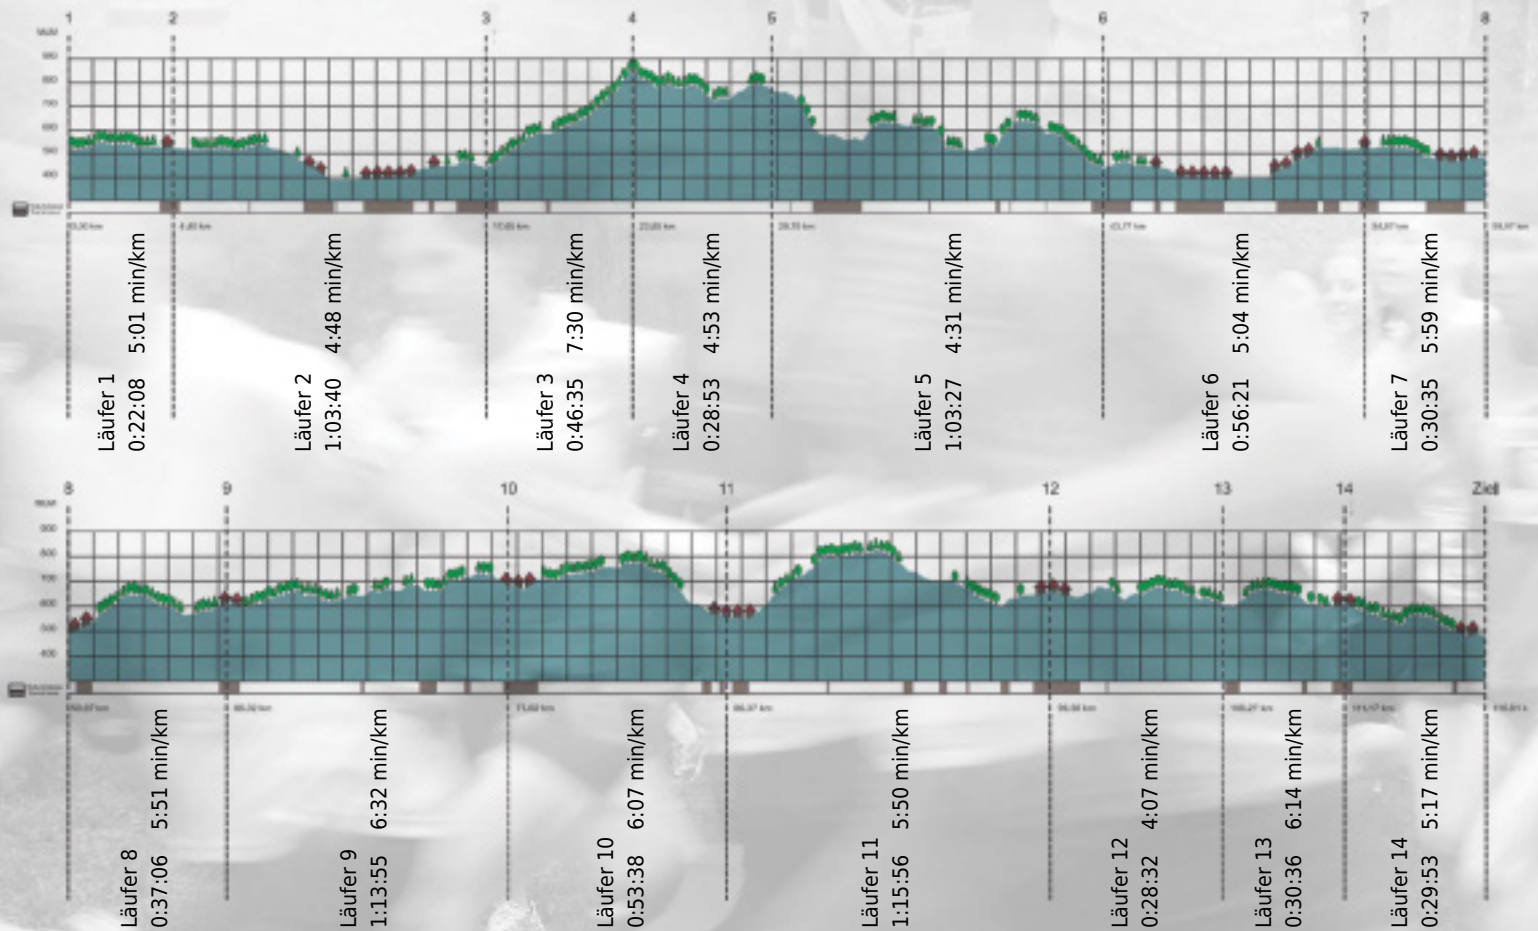

# URKUNDE

**Platz gesamt: 582**

**Platz Kategorie: 292**

## SHIKAR Selection I

**Kategorie: Langsame**

**Laufzeit: 10:41:15 h (5:29 min/km / 10.85 km/h)**

Sponsoren

Partner