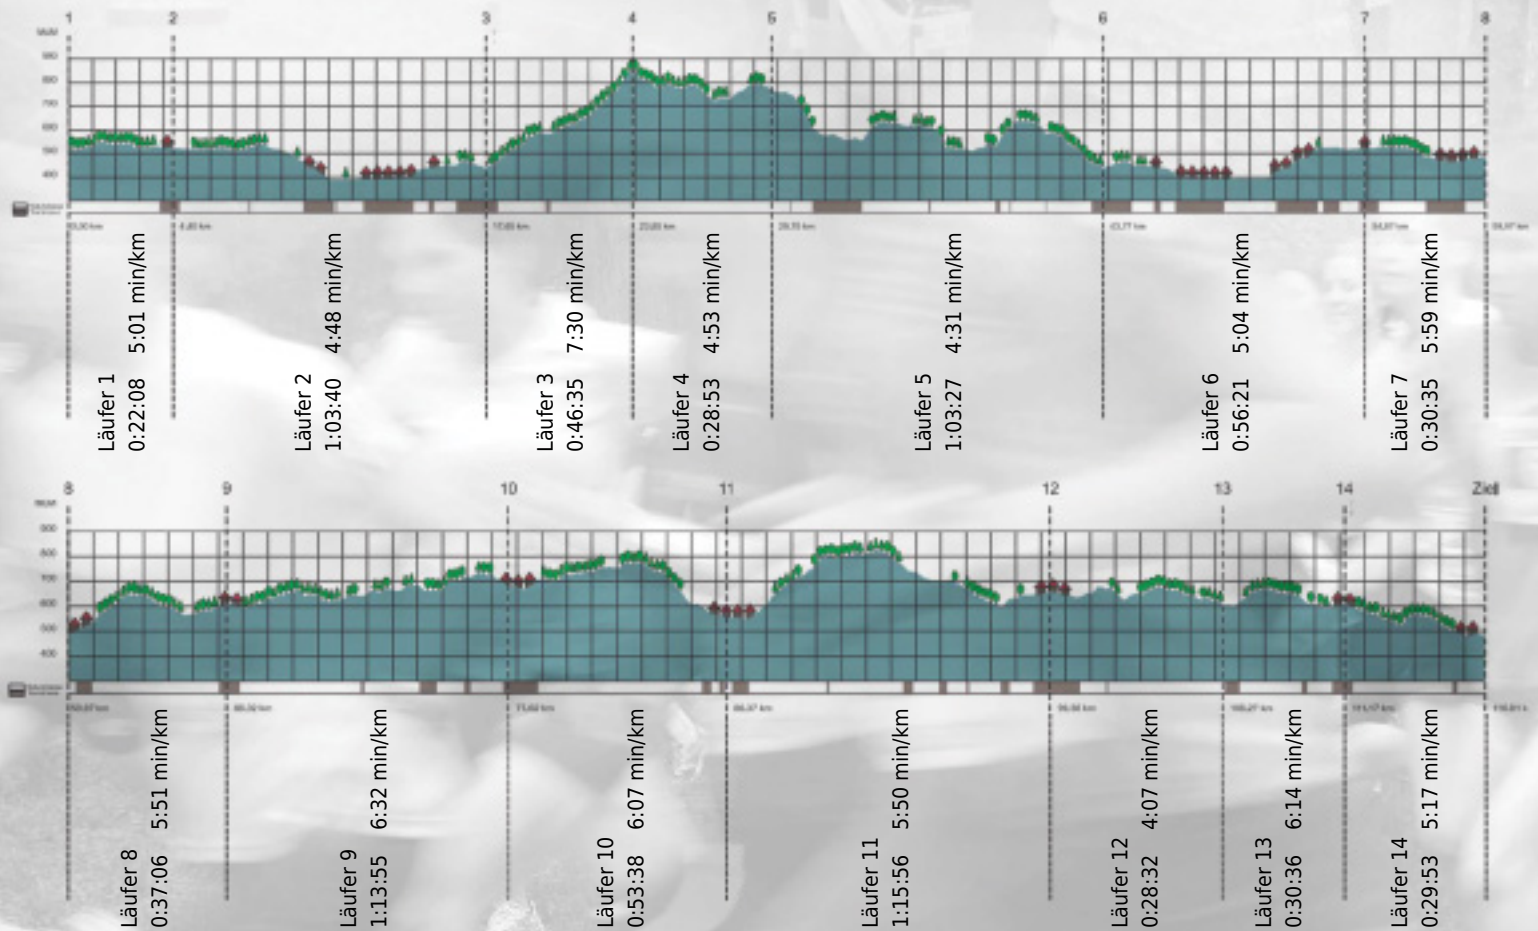

URKUNDE

Platz gesamt: 582

Platz Kategorie: 292

SHIKAR Selection I

Kategorie: Langsame

Laufzeit: 10:41:15 h (5:29 min/km / 10.85 km/h)

Sponsoren

ALSTOM