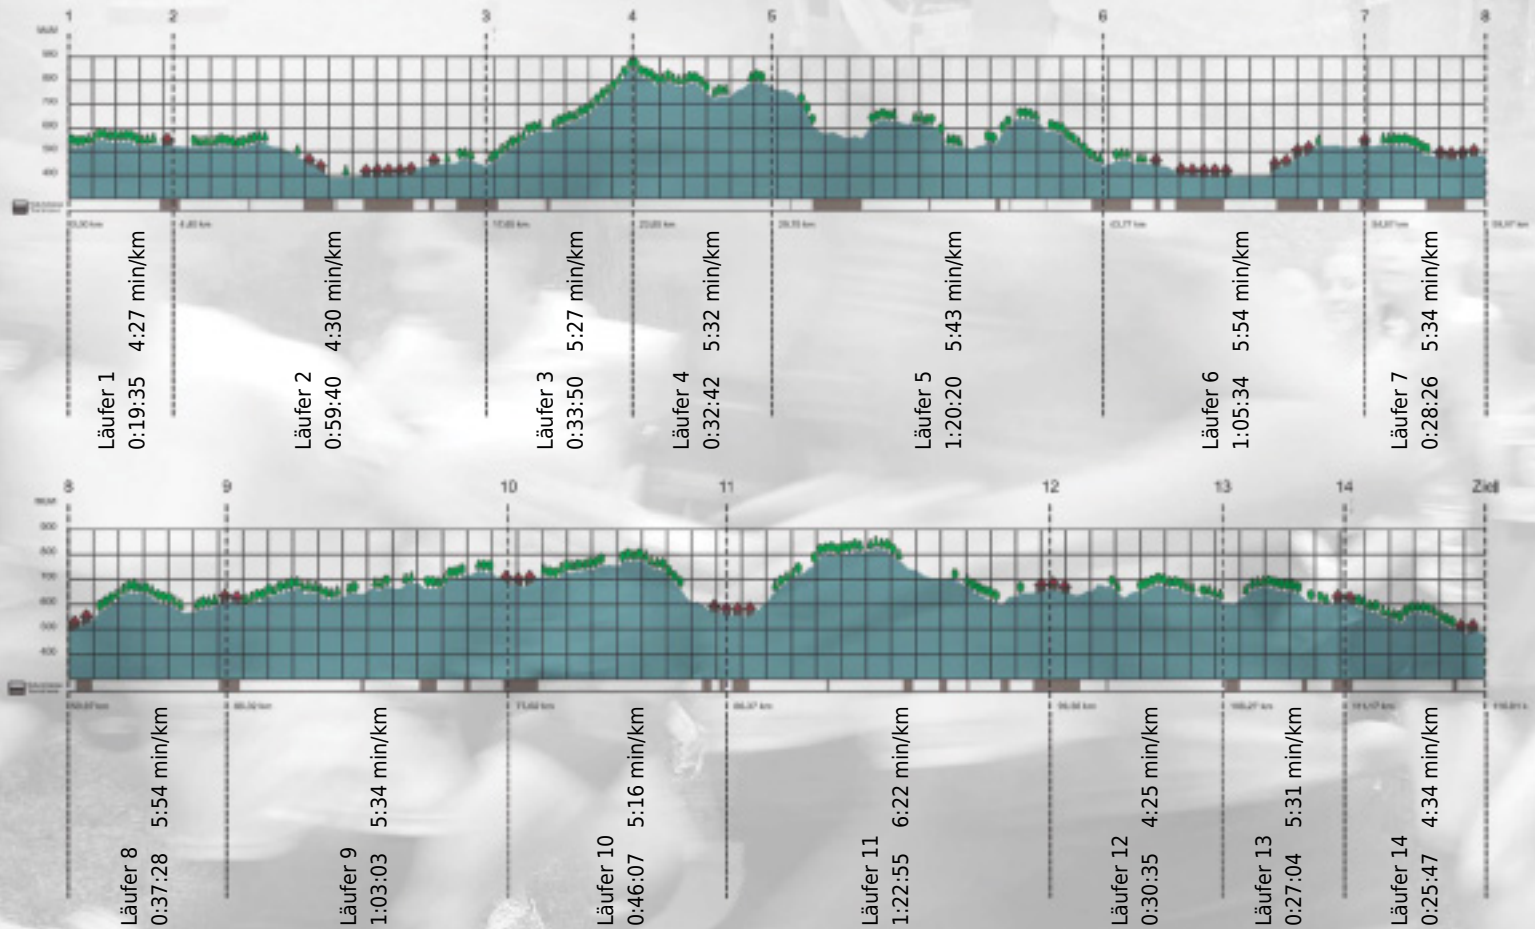

Stafette im
Grossraum
Zürich

GEDENKLAUF
WALTER HIEMEYER

URKUNDE

Platz gesamt: 530

Platz Kategorie: 248

speedy WiMa

Kategorie: Langsame

Laufzeit: 10:33:06 h (5:25 min/km / 11.07 km/h)