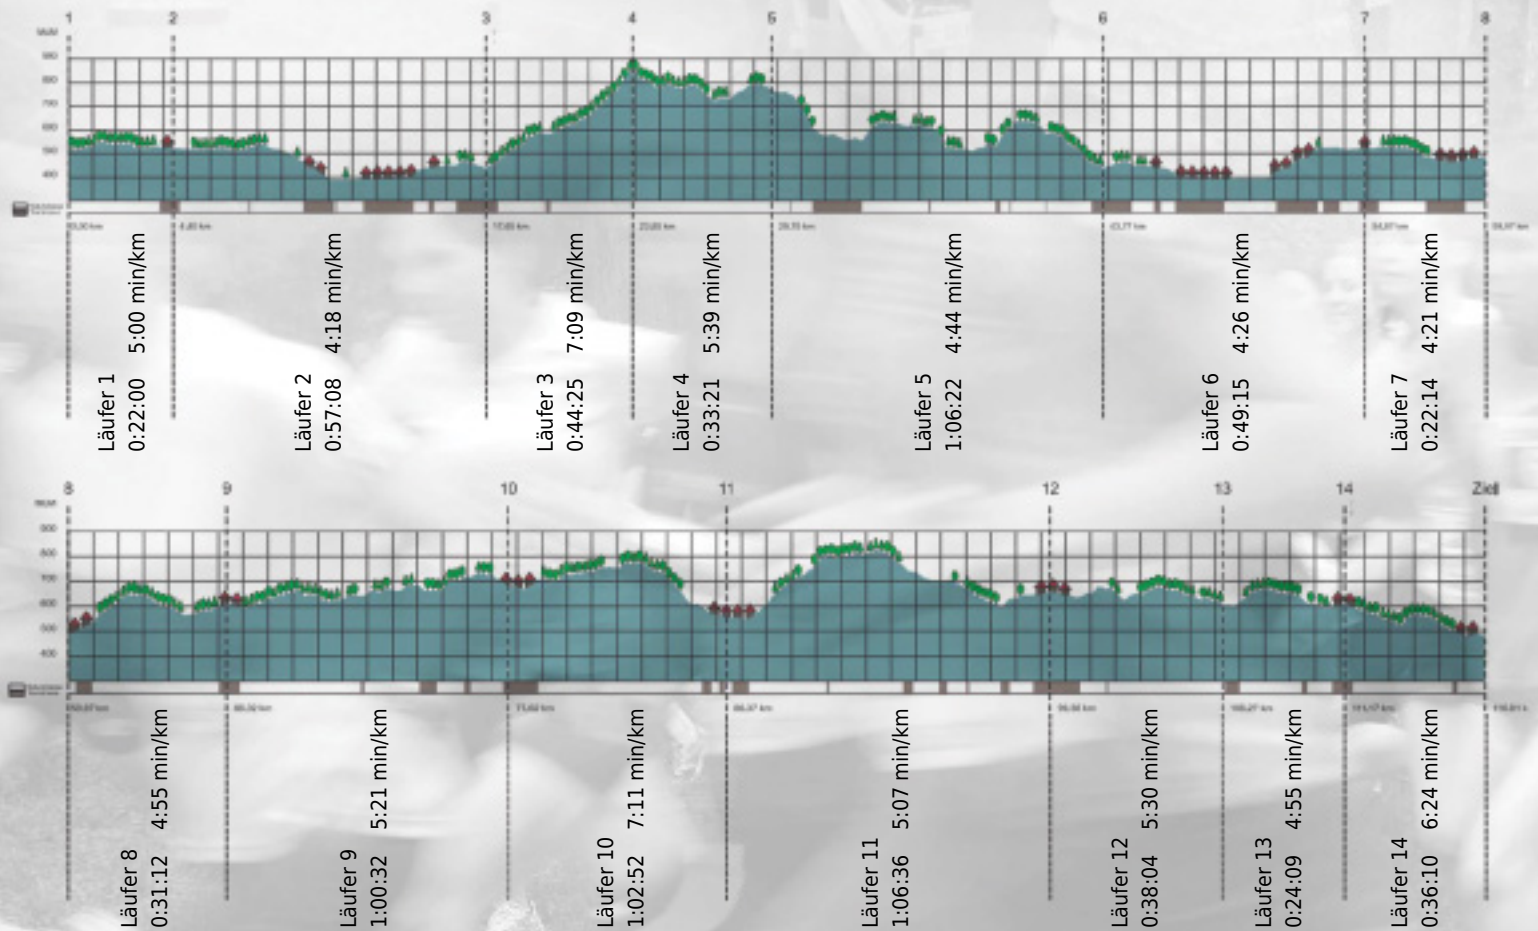

URKUNDE

Platz gesamt: 398

Platz Kategorie: 143

Super Challenged Sprinters

Kategorie: Langsame

Laufzeit: 10:14:20 h (- min/km / - km/h)

Sponsoren

ALSTOM