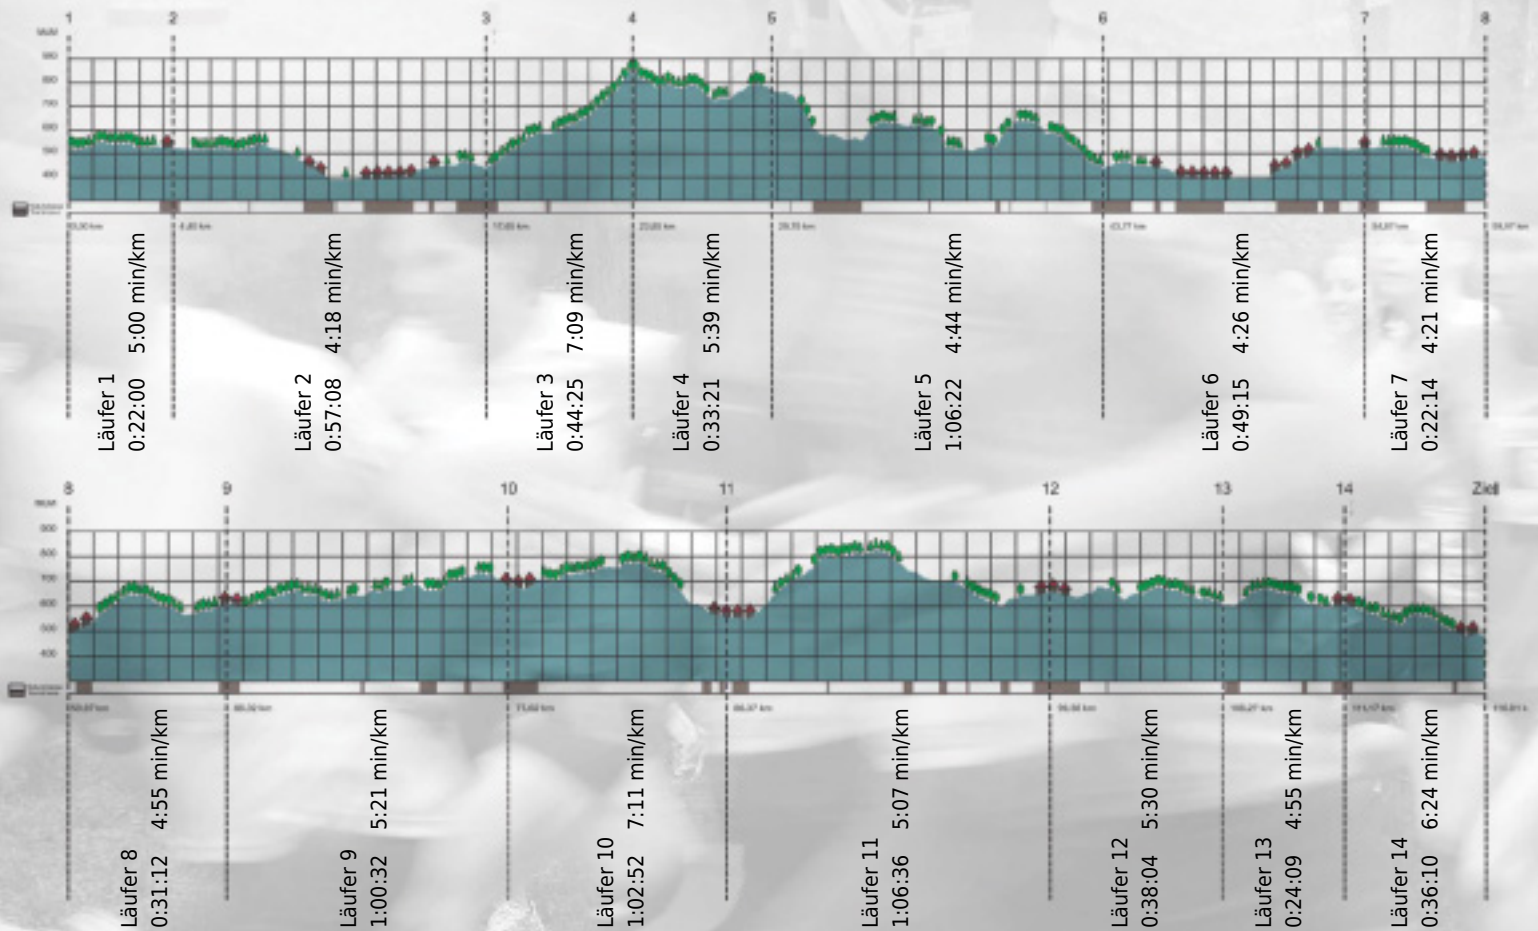

# URKUNDE

**Platz gesamt: 398**

**Platz Kategorie: 143**

## Super Challenged Sprinters

**Kategorie: Langsame**

**Laufzeit: 10:14:20 h (5:15 min/km / 11.33 km/h)**

Sponsoren

ALSTOM

NZZ

Partner

teEurope