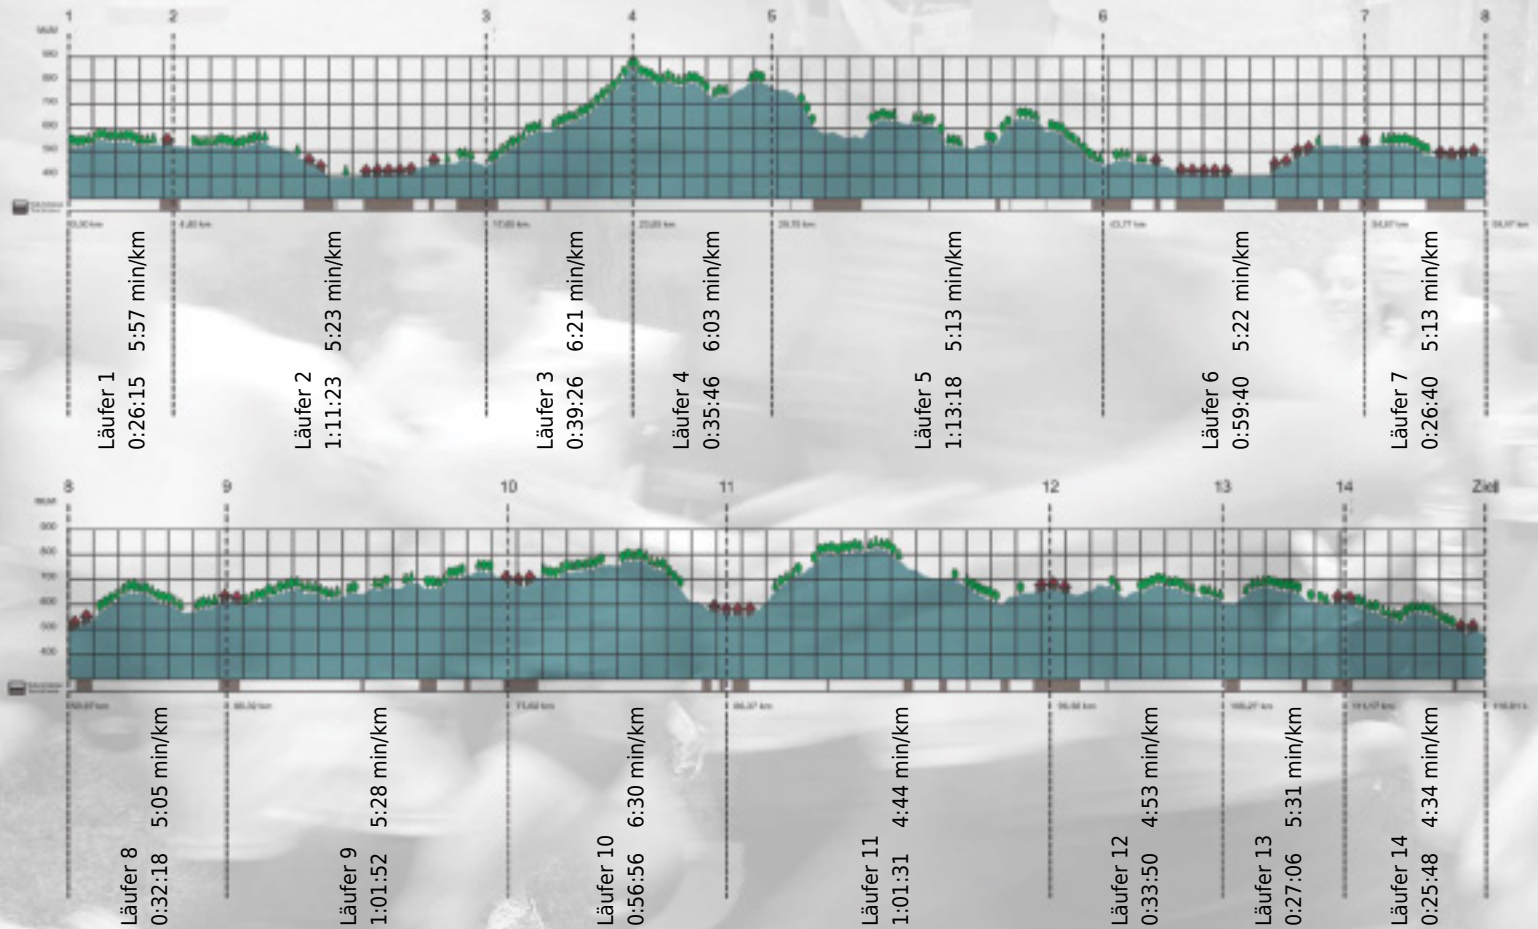

Stafette im
Grossraum
Zürich

GEDENKLAUF
WALTER HIEMEYER

URKUNDE

Platz gesamt: 519

Platz Kategorie: 237

KME Runners

Kategorie: Langsame

Laufzeit: 10:31:49 h (5:24 min/km / 11.02 km/h)