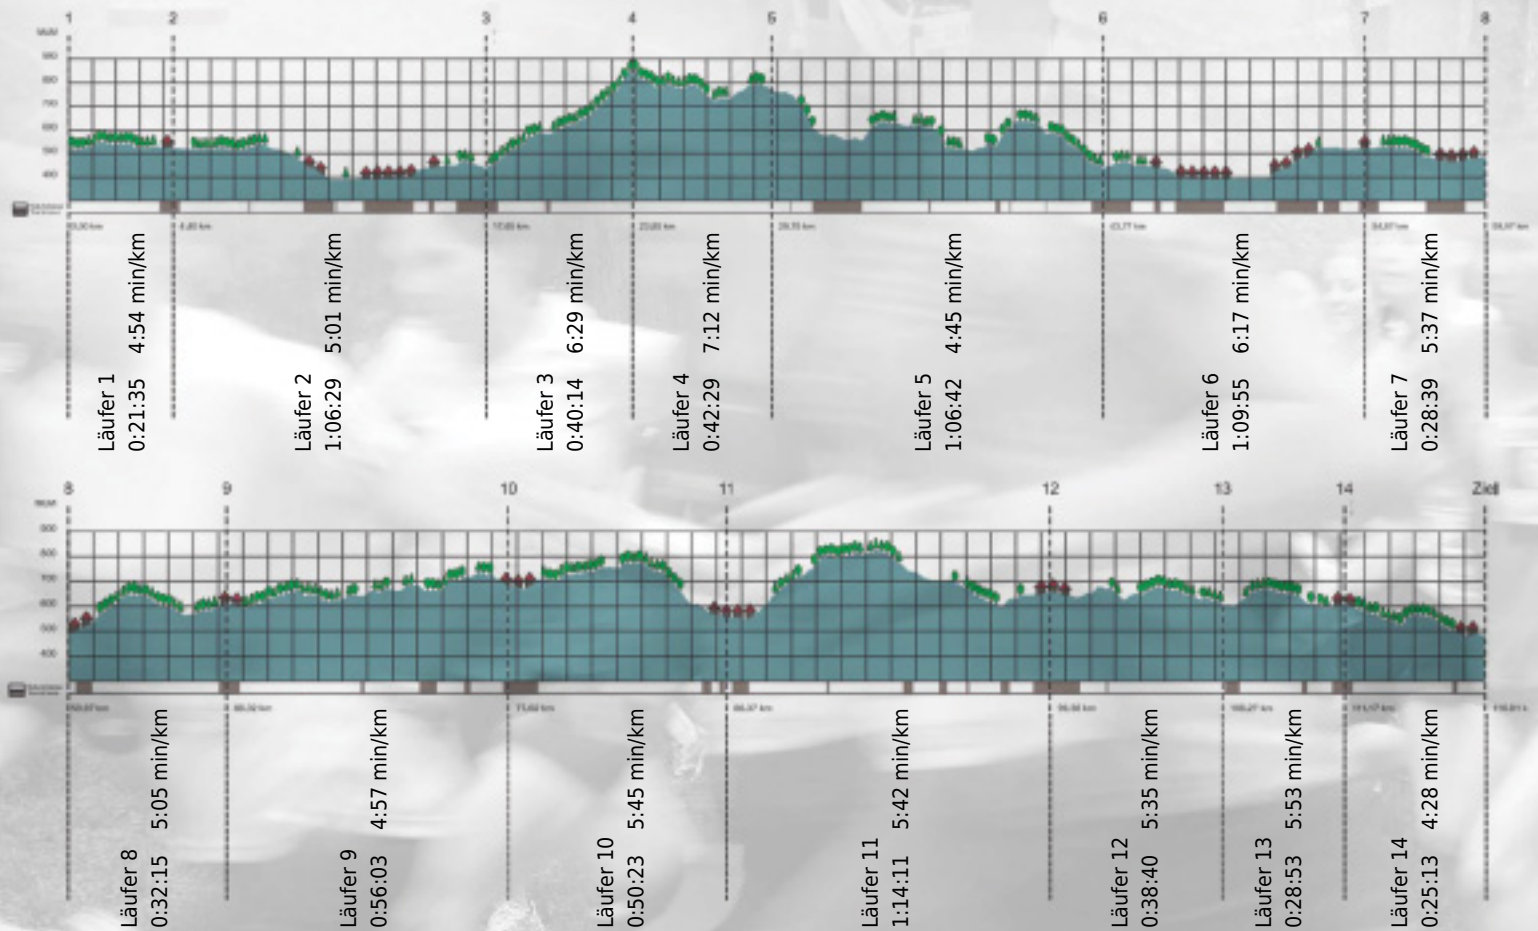

URKUNDE

Platz gesamt: 586

Platz Kategorie: 296

Swarovski Fit

Kategorie: Langsame

Laufzeit: 10:41:41 h (- min/km / - km/h)

Sponsoren

ALSTOM