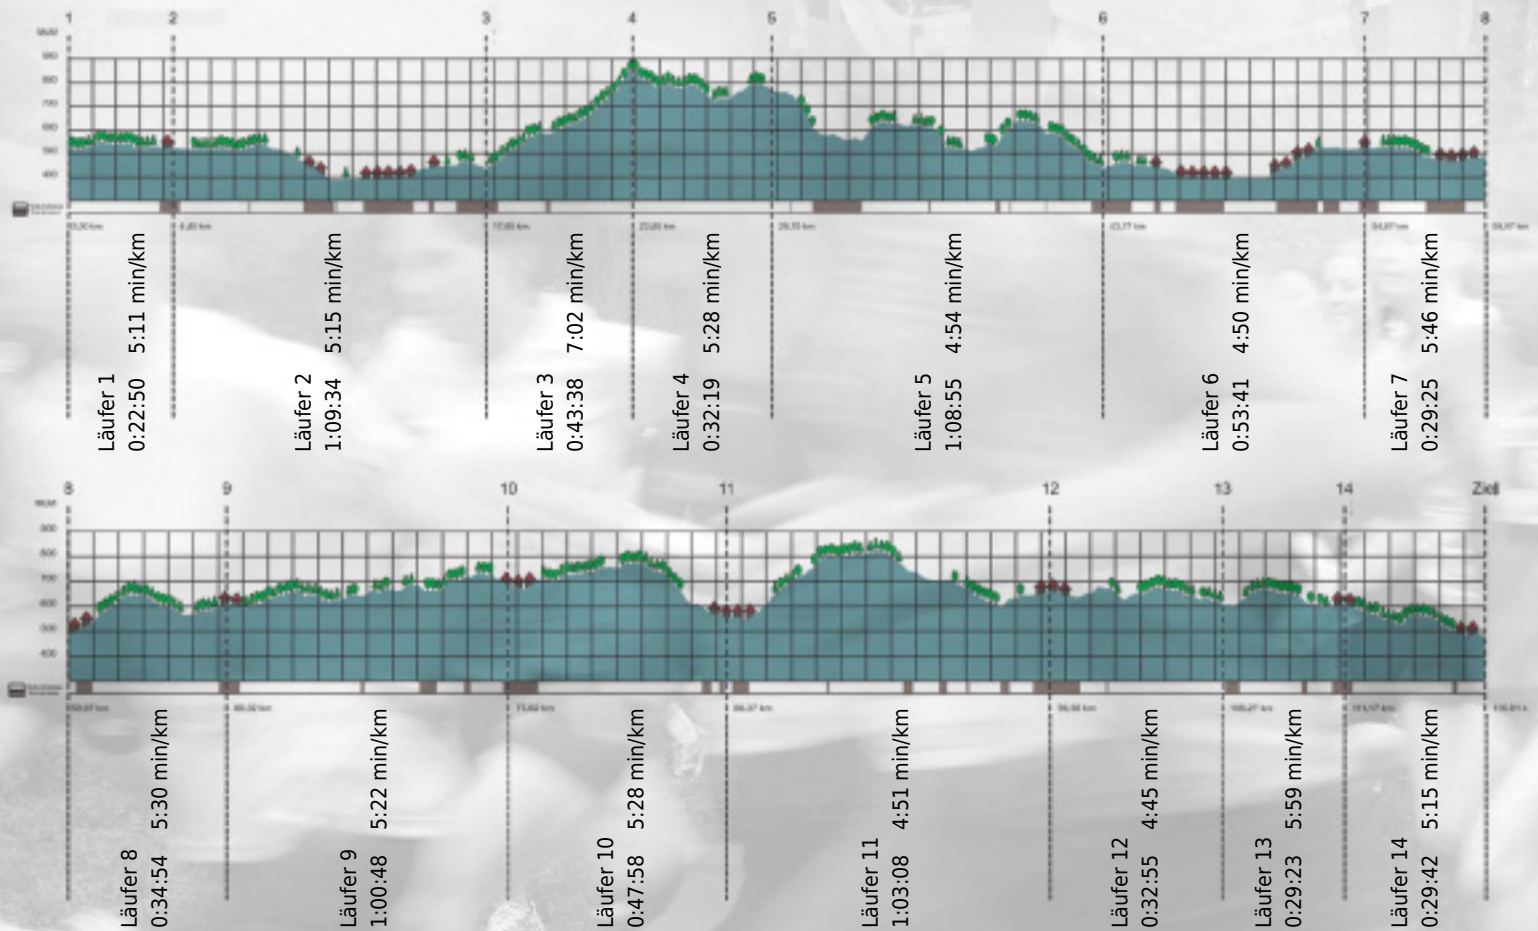

URKUNDE

Platz gesamt: 432

Platz Kategorie: 169

Synaxis

Kategorie: Langsame

Laufzeit: 10:19:10 h (5:18 min/km / 11.24 km/h)

Sponsoren

ALSTOM