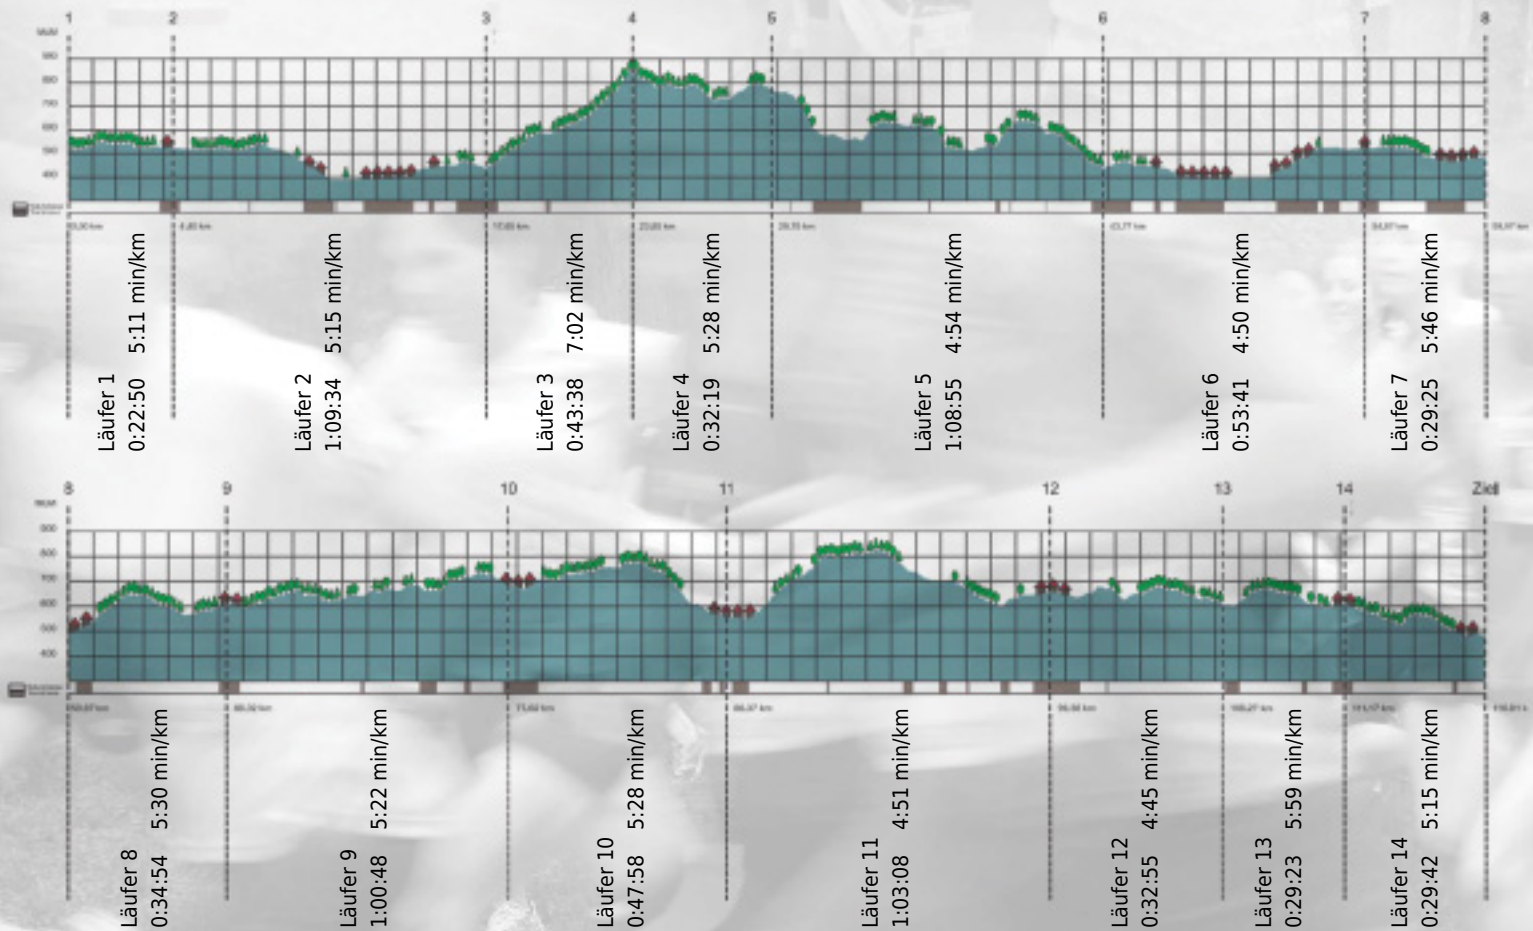

# URKUNDE

Platz gesamt: 432

Platz Kategorie: 169

## Synaxis

Kategorie: Langsame

Laufzeit: 10:19:10 h (- min/km / - km/h)

Sponsoren

Partner