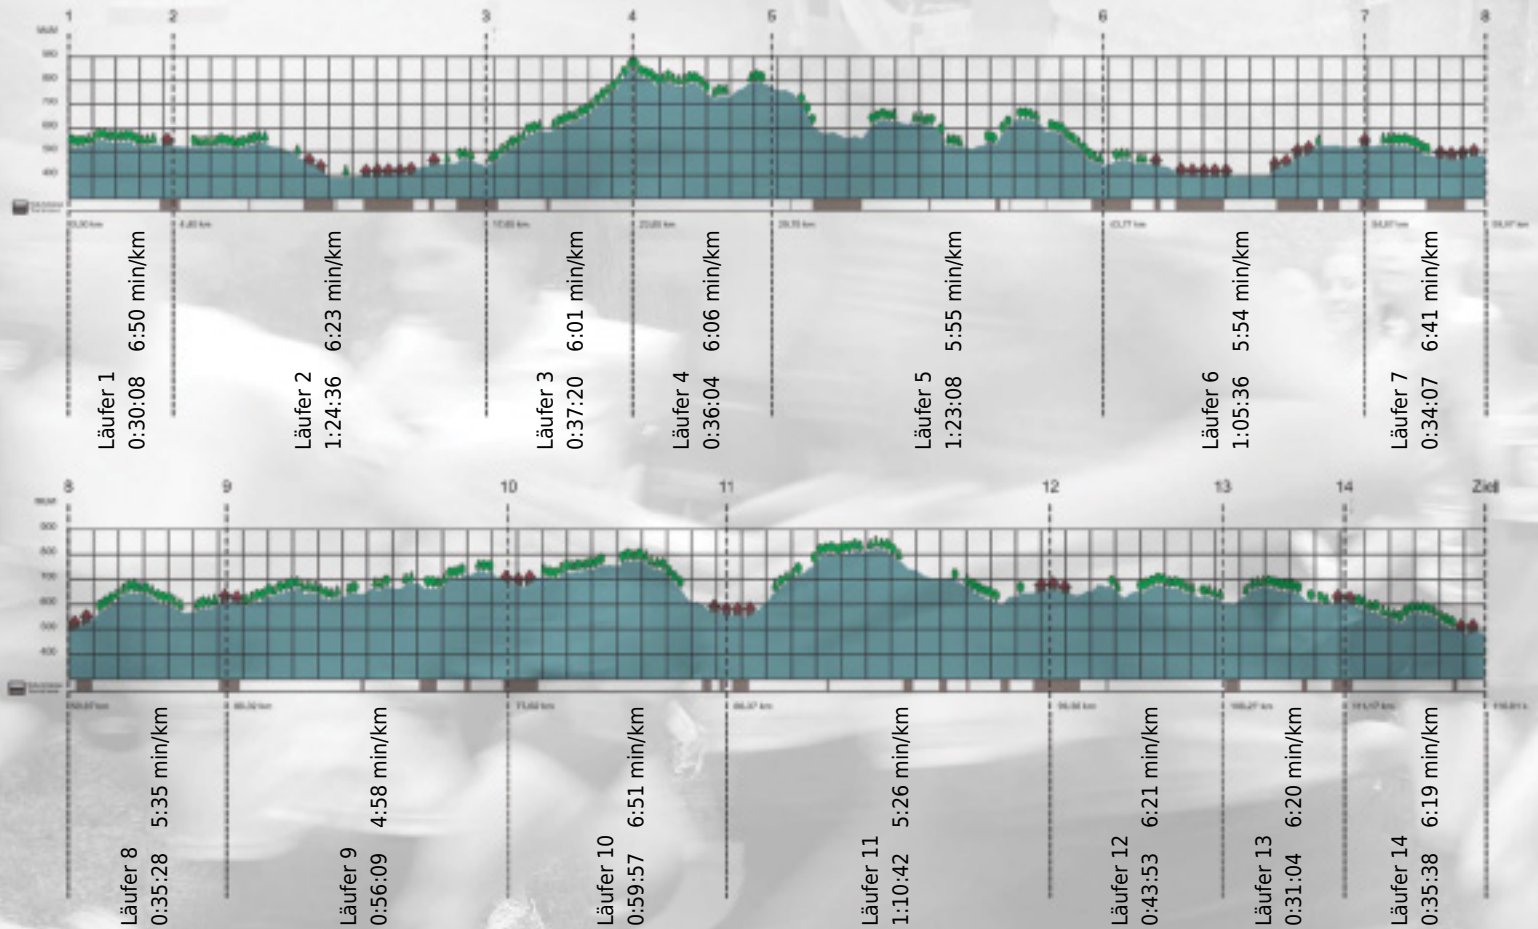

URKUNDE

Platz gesamt: 762

Platz Kategorie: 457

Newruns

Kategorie: Langsame

Laufzeit: 11:43:50 h (6:01 min/km / 9.89 km/h)

Sponsoren

ALSTOM