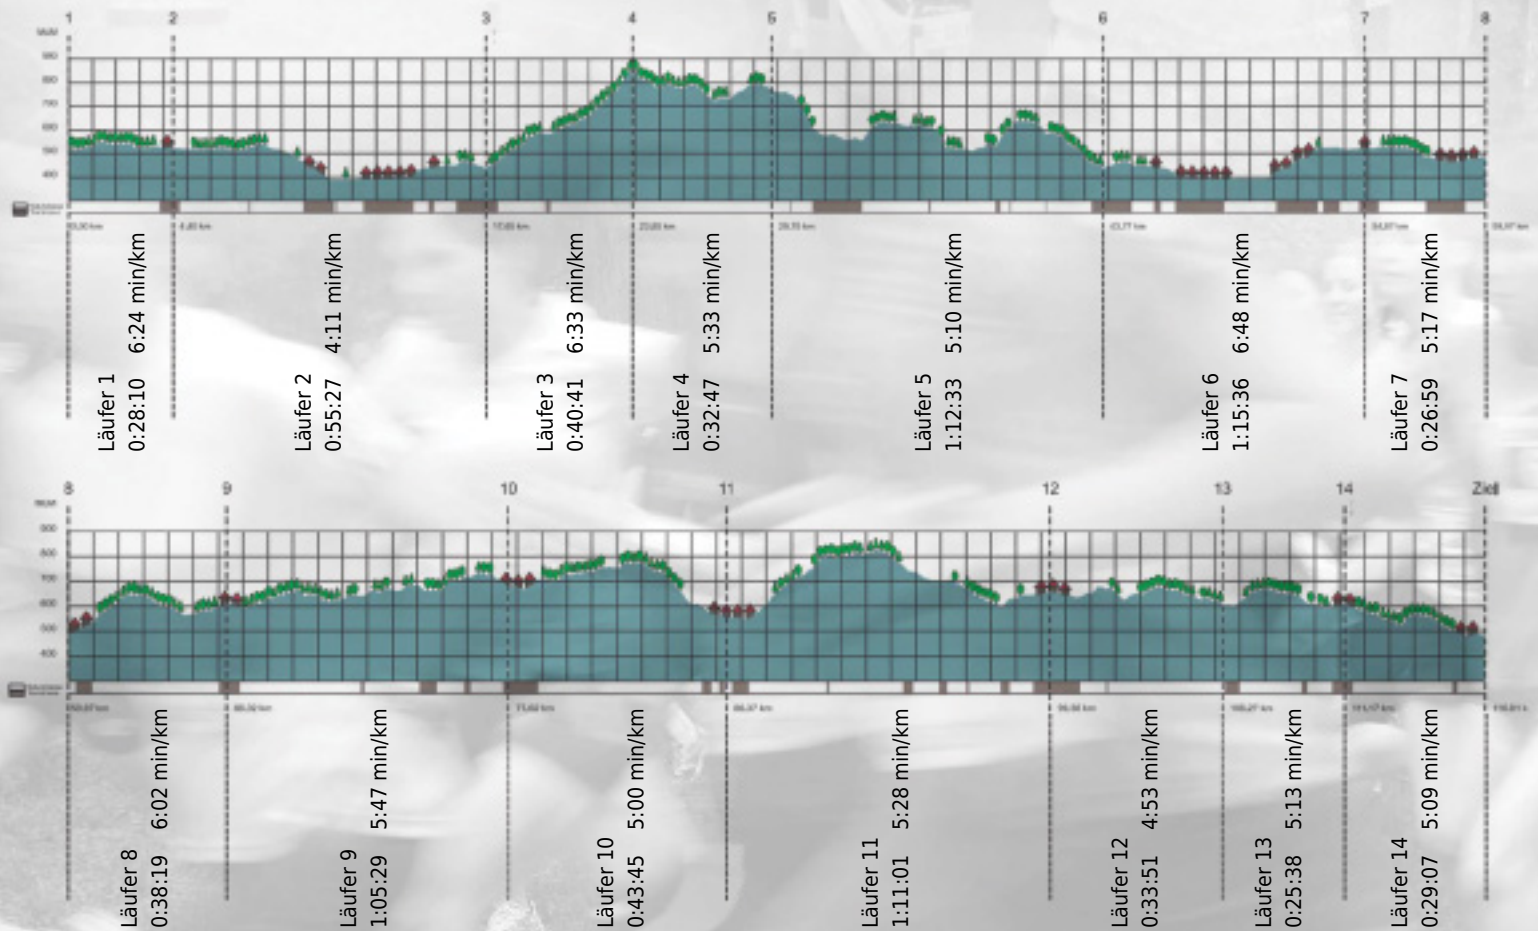

URKUNDE

Platz gesamt: 571

Platz Kategorie: 282

Uetlibergsprinter

Kategorie: Langsame

Laufzeit: 10:39:23 h (5:28 min/km / 10.89 km/h)

Sponsoren

Partner