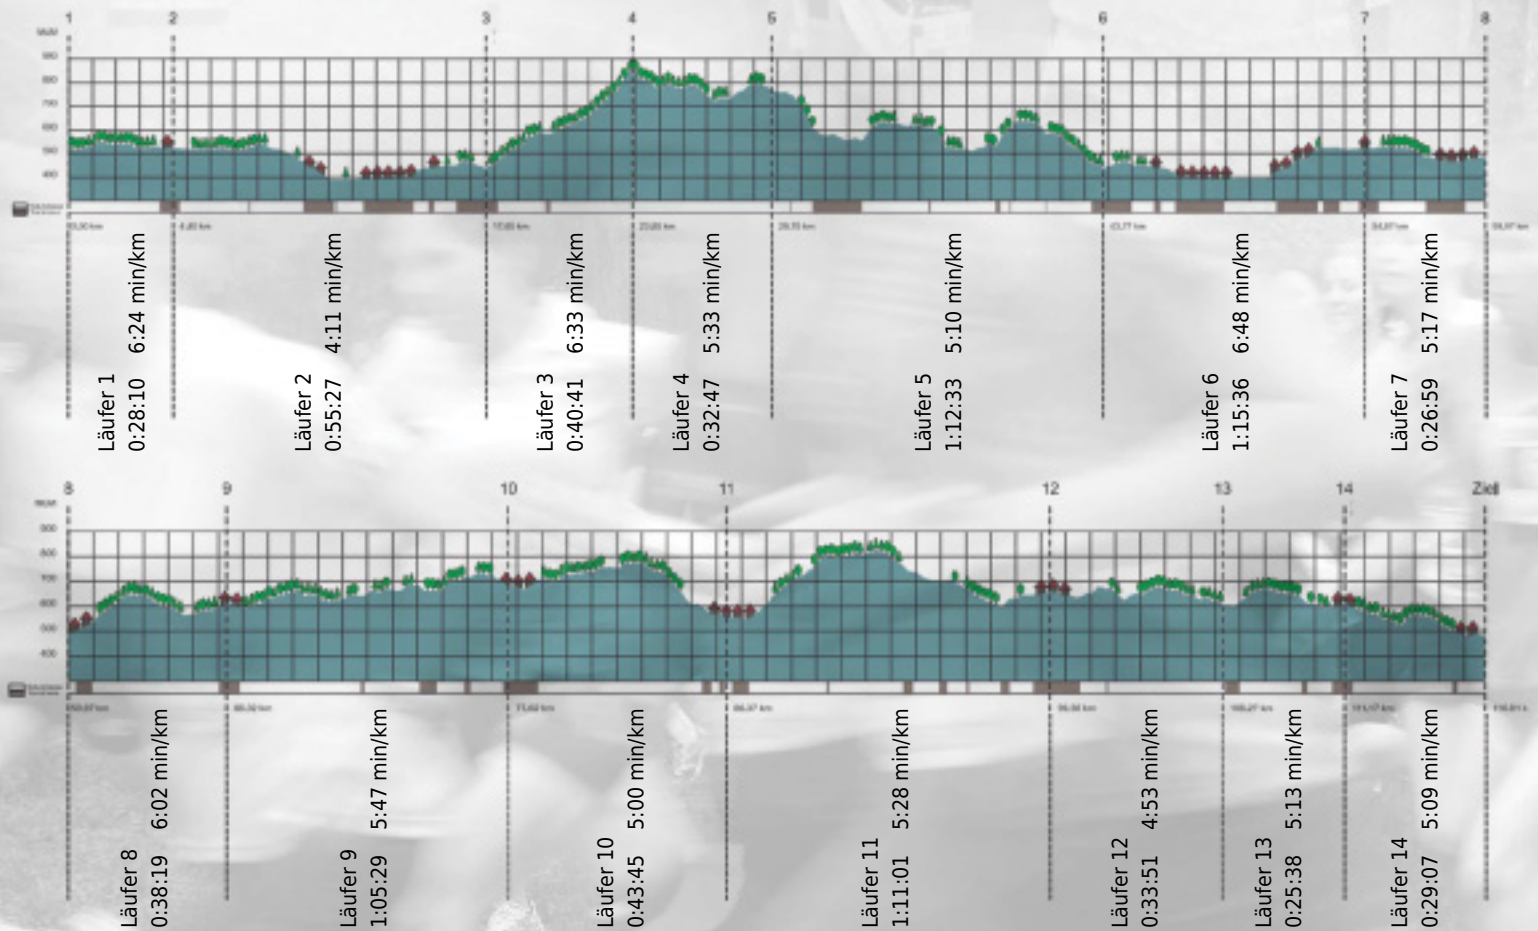

URKUNDE

Platz gesamt: 571

Platz Kategorie: 282

Uetlibergsprinter

Kategorie: Langsame

Laufzeit: 10:39:23 h (5:28 min/km / 10.96 km/h)

Sponsoren

ALSTOM