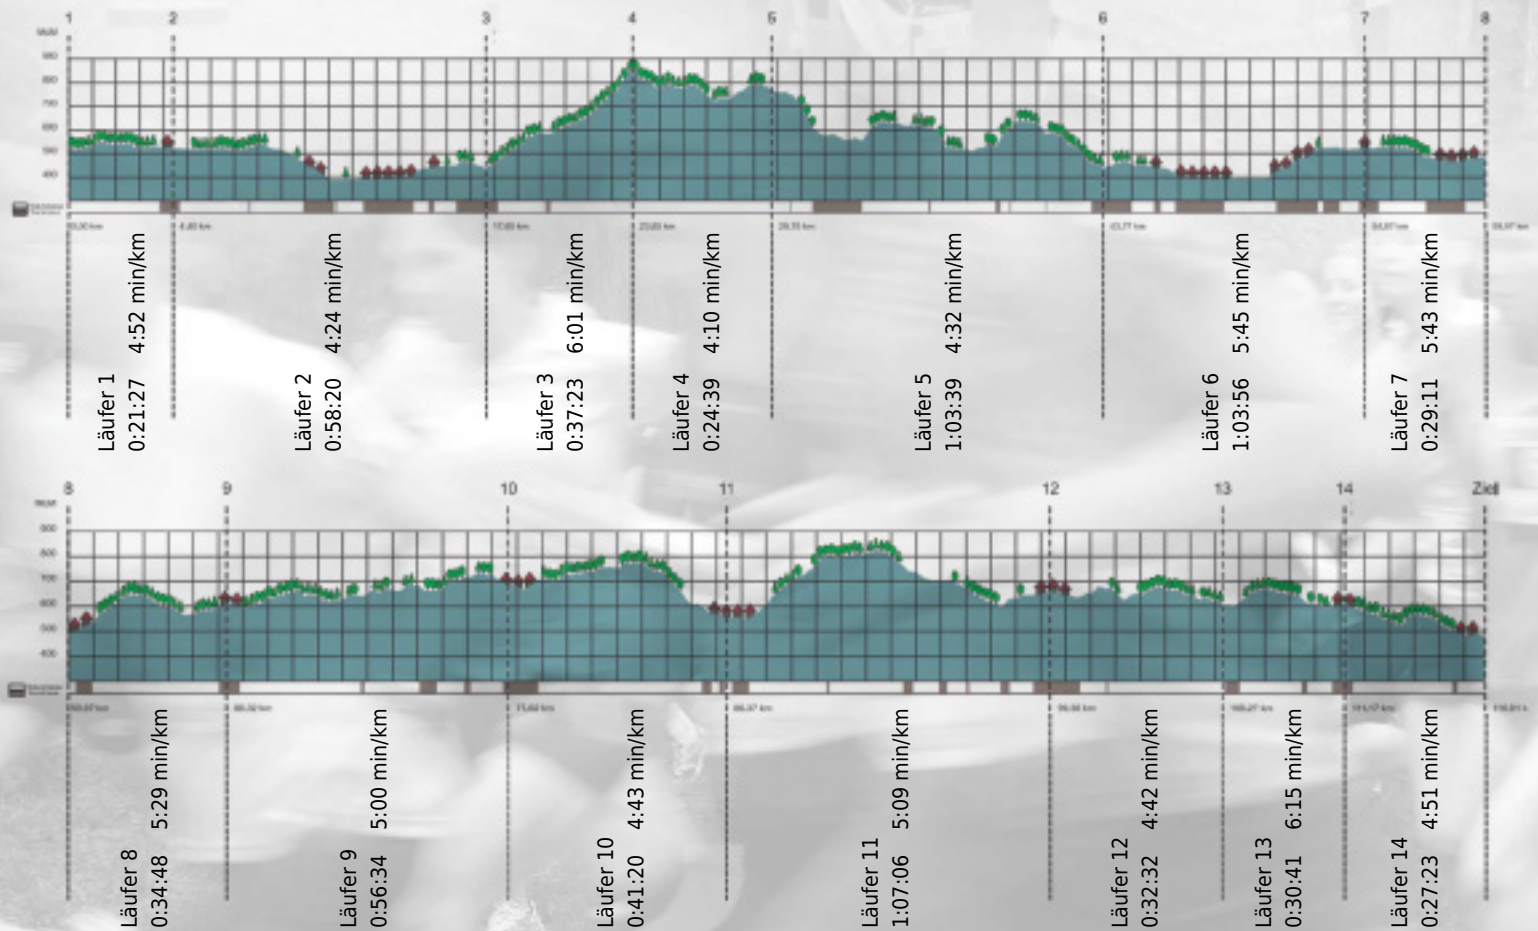

# URKUNDE

Platz gesamt: 232

Platz Kategorie: 44

## Paperlapapp

Kategorie: Langsame

Laufzeit: 9:48:59 h (5:02 min/km / 11.82 km/h)

Sponsoren

ALSTOM

NZZ

Partner