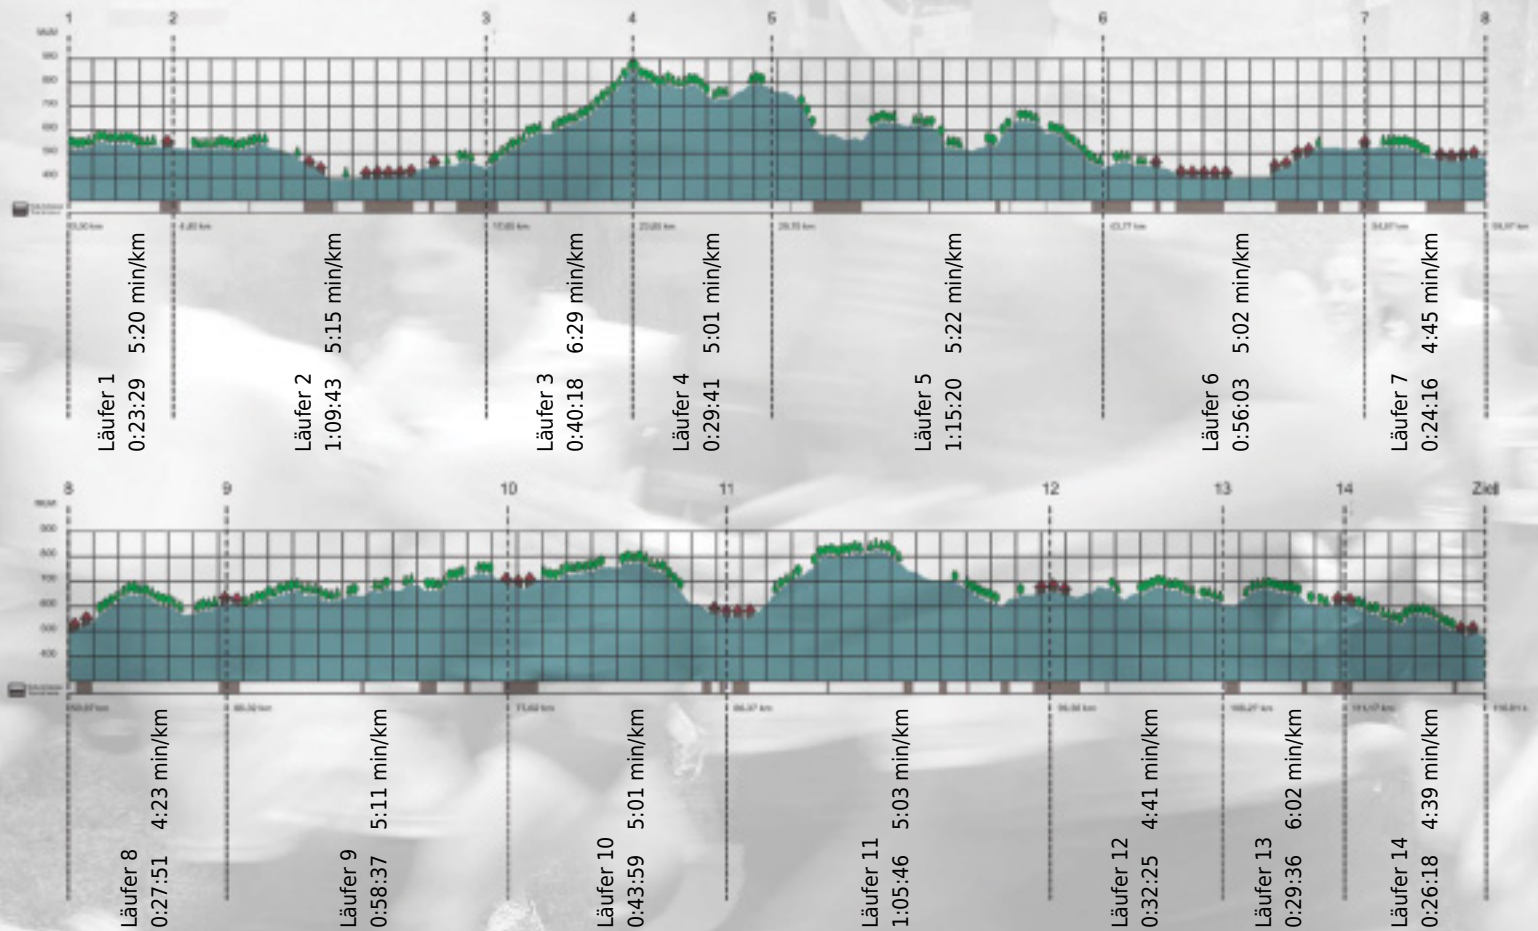

# URKUNDE

Platz gesamt: 330

Platz Kategorie: 99

## Walder Wyss

Kategorie: Langsame

Laufzeit: 10:03:22 h (- min/km / - km/h)

Sponsoren

ALSTOM

NZZ

Partner