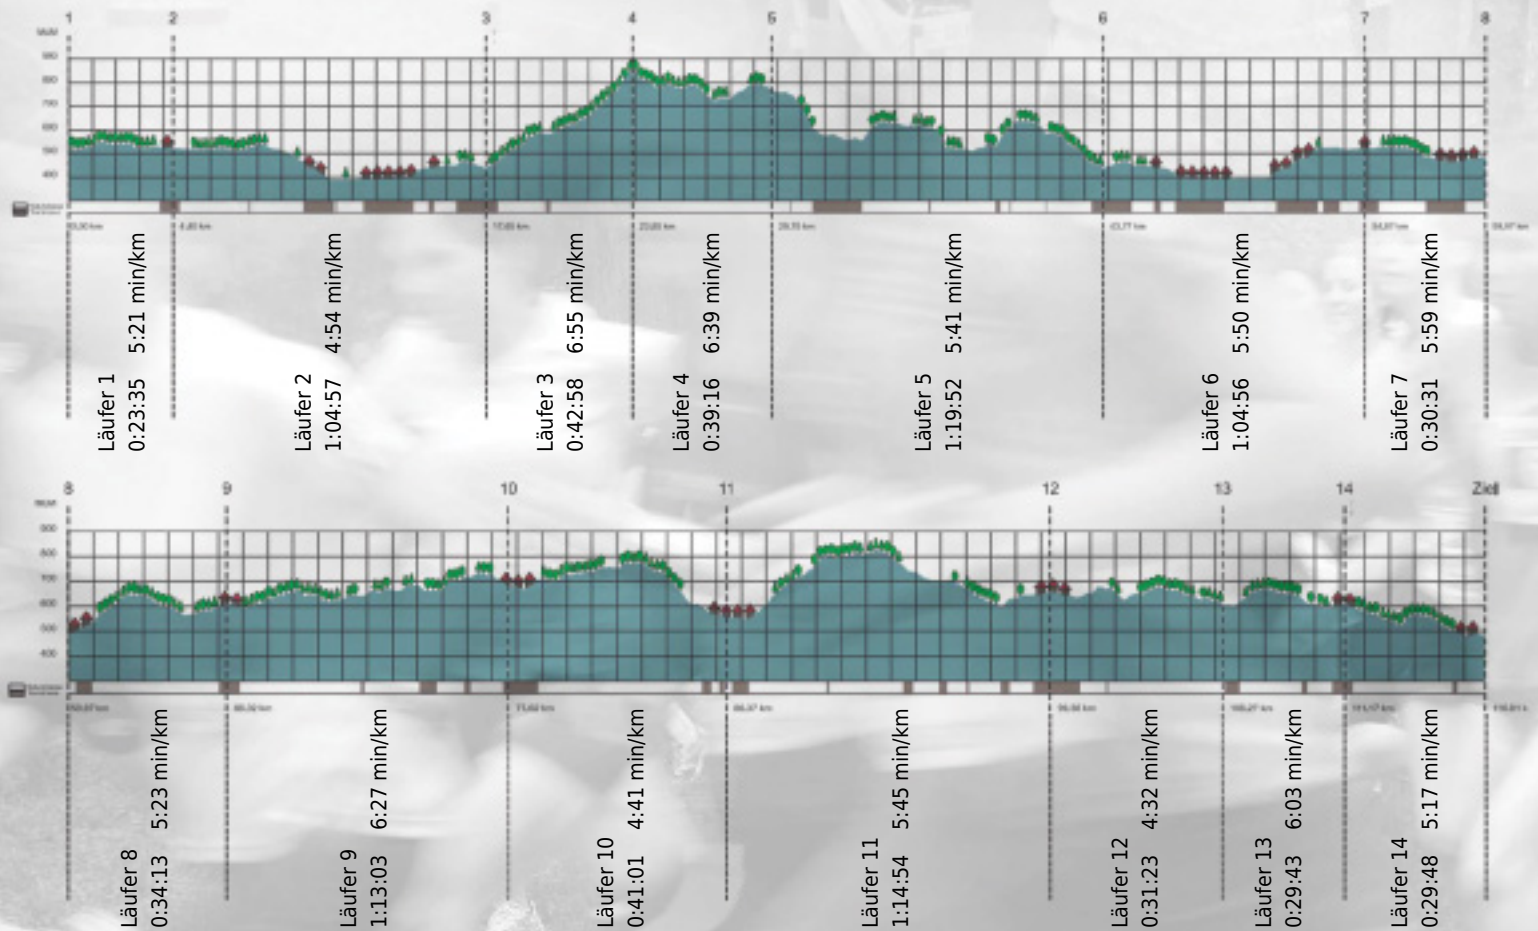

URKUNDE

Platz gesamt: 673

Platz Kategorie: 376

PHantastische 14

Kategorie: Langsame

Laufzeit: 11:00:10 h (- min/km / - km/h)

Sponsoren

Partner