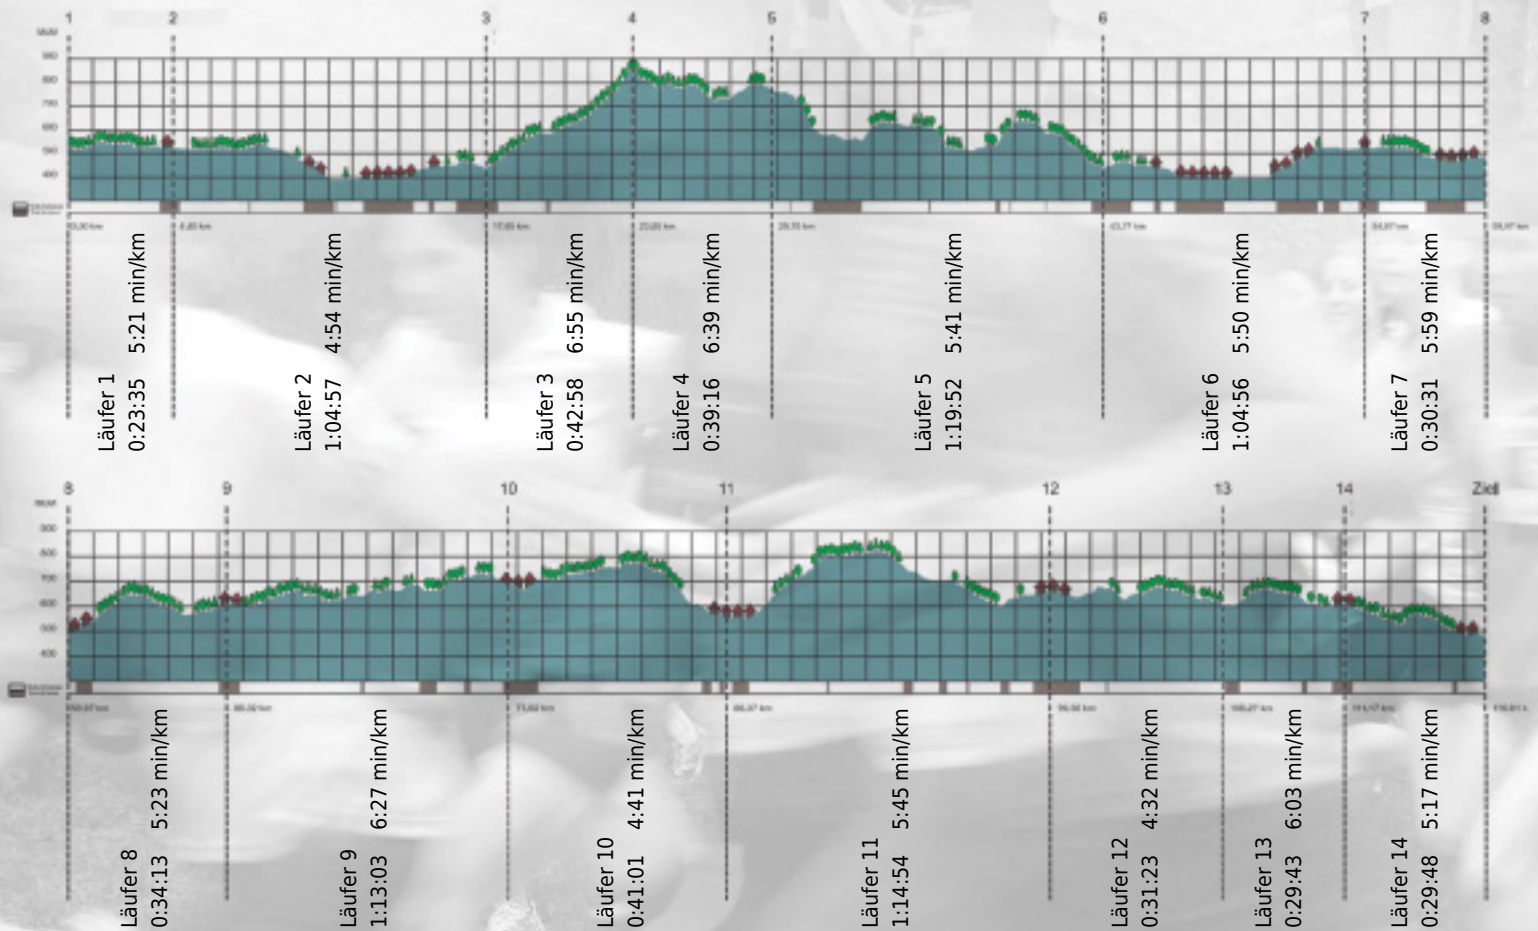

# URKUNDE

Platz gesamt: 673

Platz Kategorie: 376

## PHantastische 14

Kategorie: Langsame

Laufzeit: 11:00:10 h (5:39 min/km / 10.54 km/h)

Sponsoren

Partner