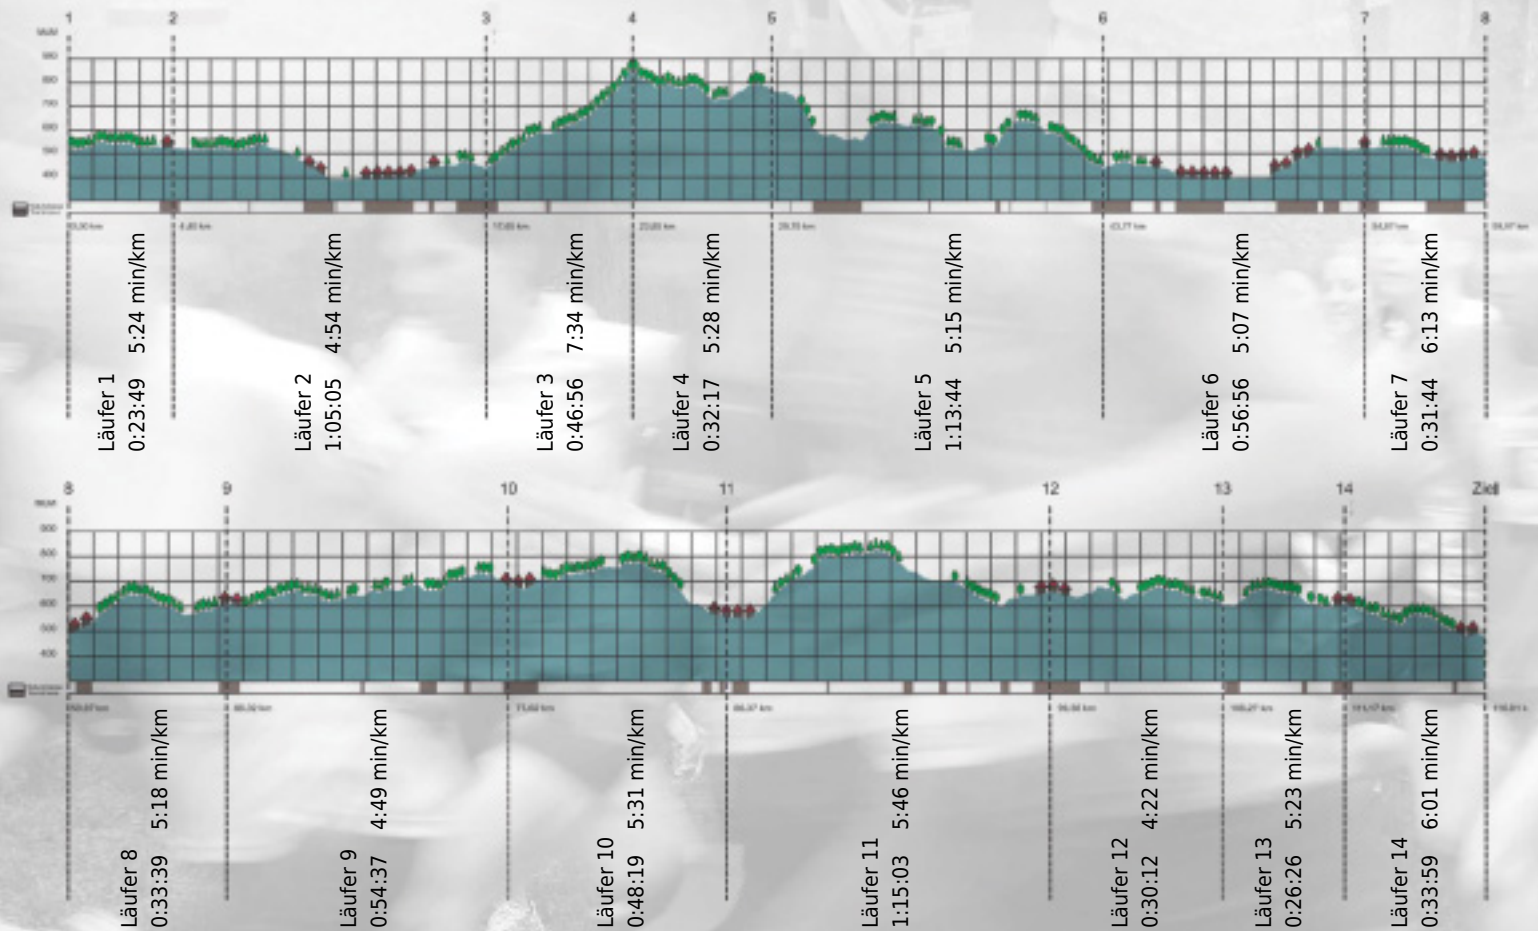

# URKUNDE

**Platz gesamt: 526**

**Platz Kategorie: 244**

## Zoo Züri

**Kategorie: Langsame**

**Laufzeit: 10:32:46 h (5:25 min/km / 11.00 km/h)**

Sponsoren

Partner