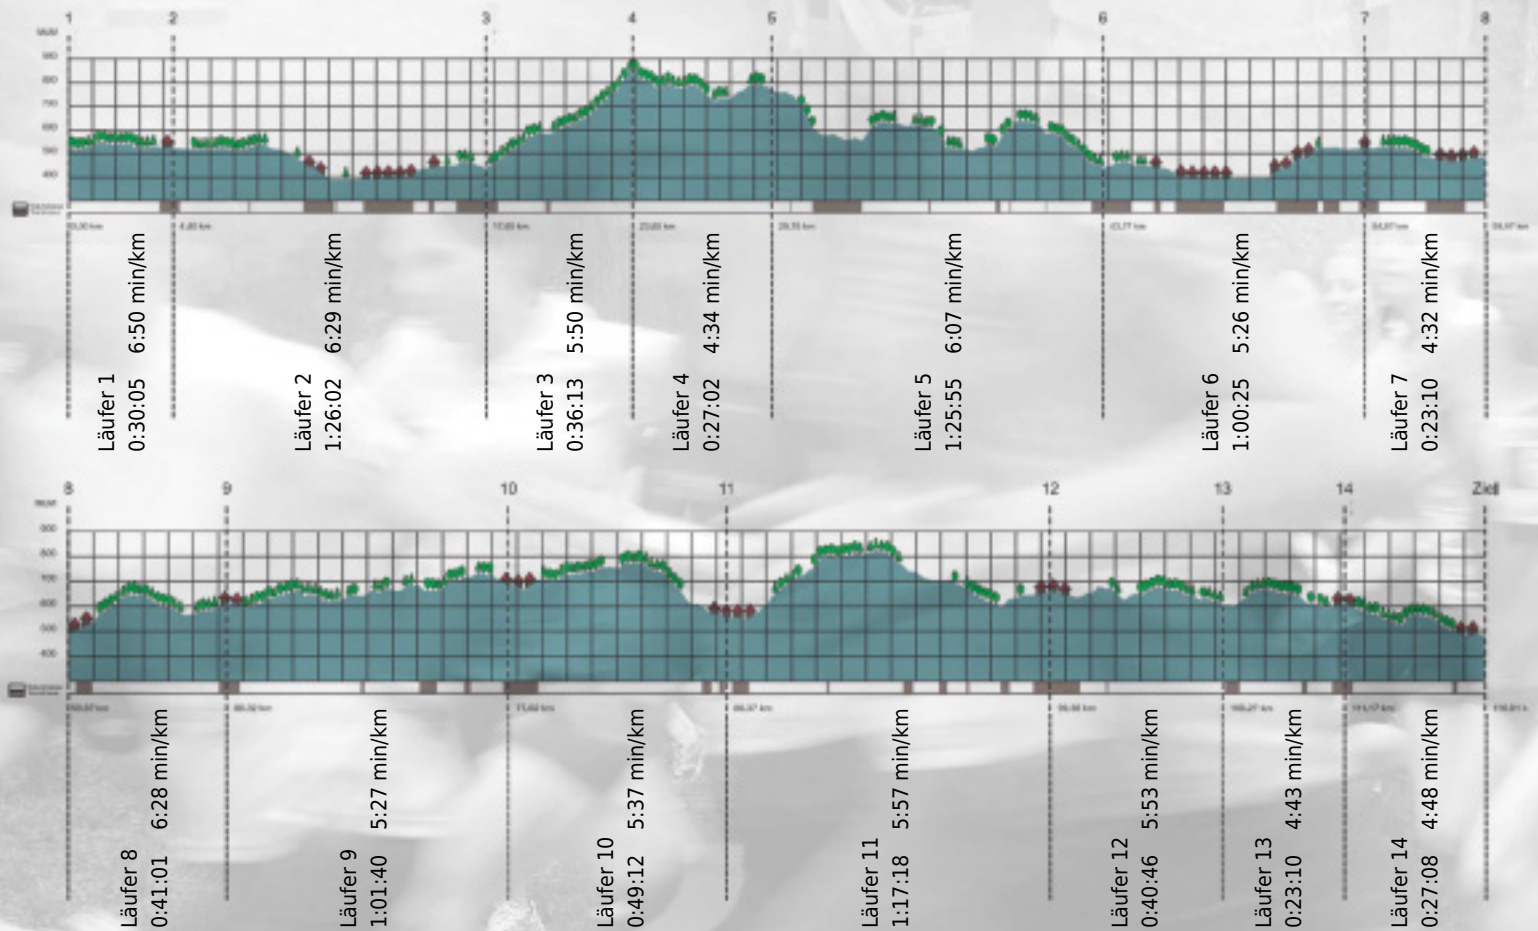

# URKUNDE

Platz gesamt: 704

Platz Kategorie: 403

## Binzmühle in Rotation

Kategorie: Langsame

Laufzeit: 11:09:07 h (5:43 min/km / 10.40 km/h)

Sponsoren

ALSTOM

NZZ

Partner