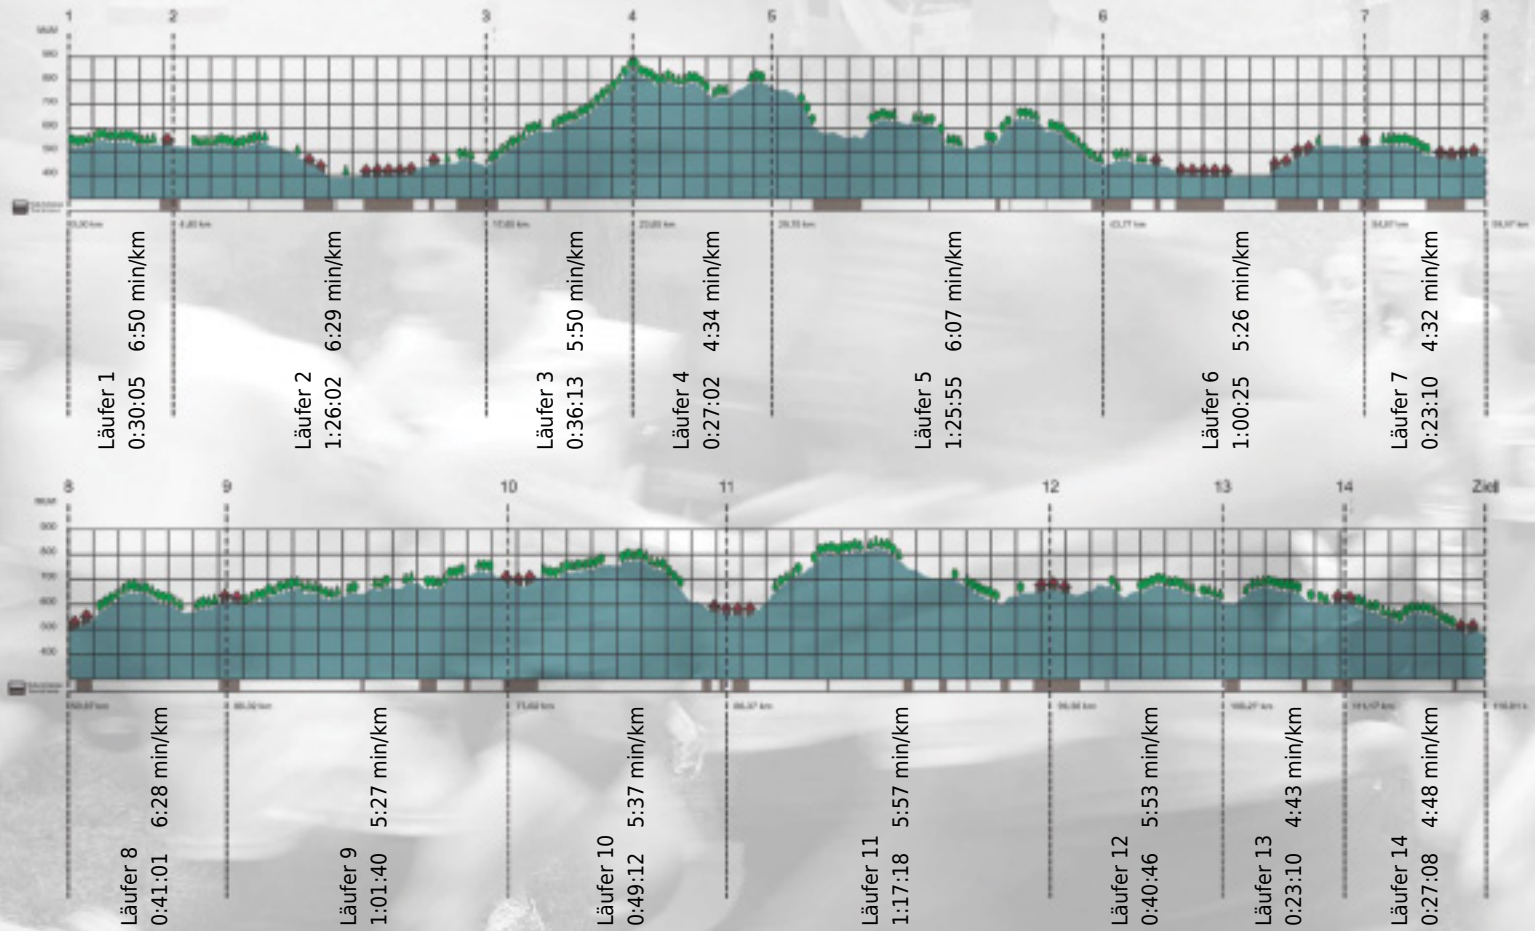

Stafette im  
Grossraum  
Zürich

GEDENKLAUF  
WALTER HIEMEYER

# URKUNDE

Platz gesamt: 704

Platz Kategorie: 403

## Binzmühle in Rotation

Kategorie: Langsame

Laufzeit: 11:09:07 h (- min/km / - km/h)

Sponsoren

Partner

Zürich den 09.Mai 2011