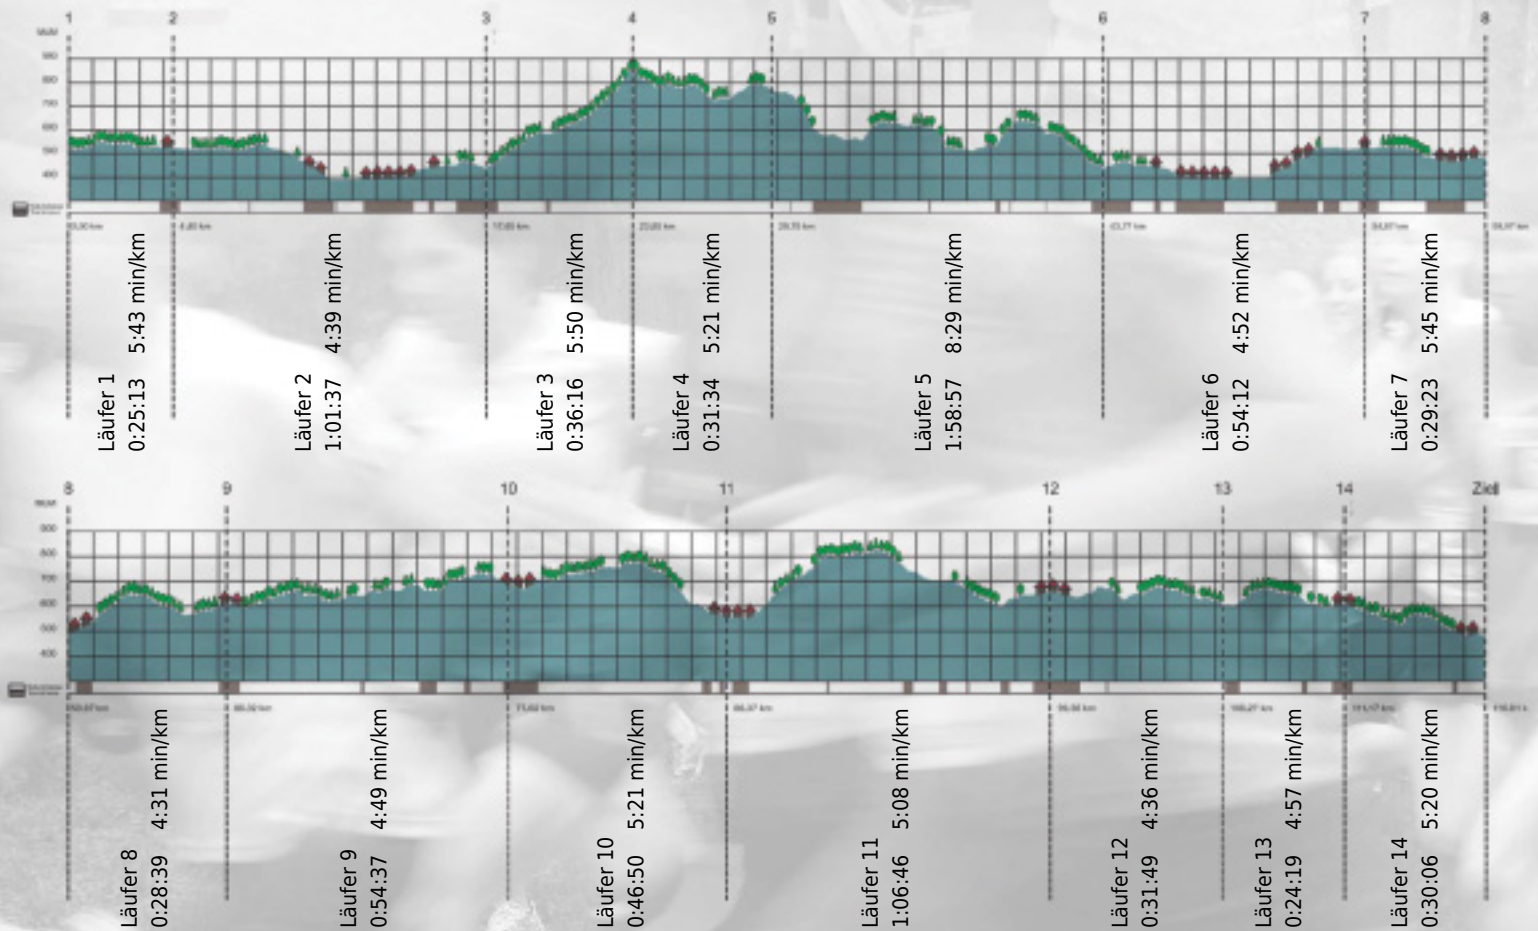

URKUNDE

Platz gesamt: 574

Platz Kategorie: 285

bratschi buoben kehren wieder

Kategorie: Langsame

Laufzeit: 10:40:18 h (- min/km / - km/h)

Sponsoren

ALSTOM