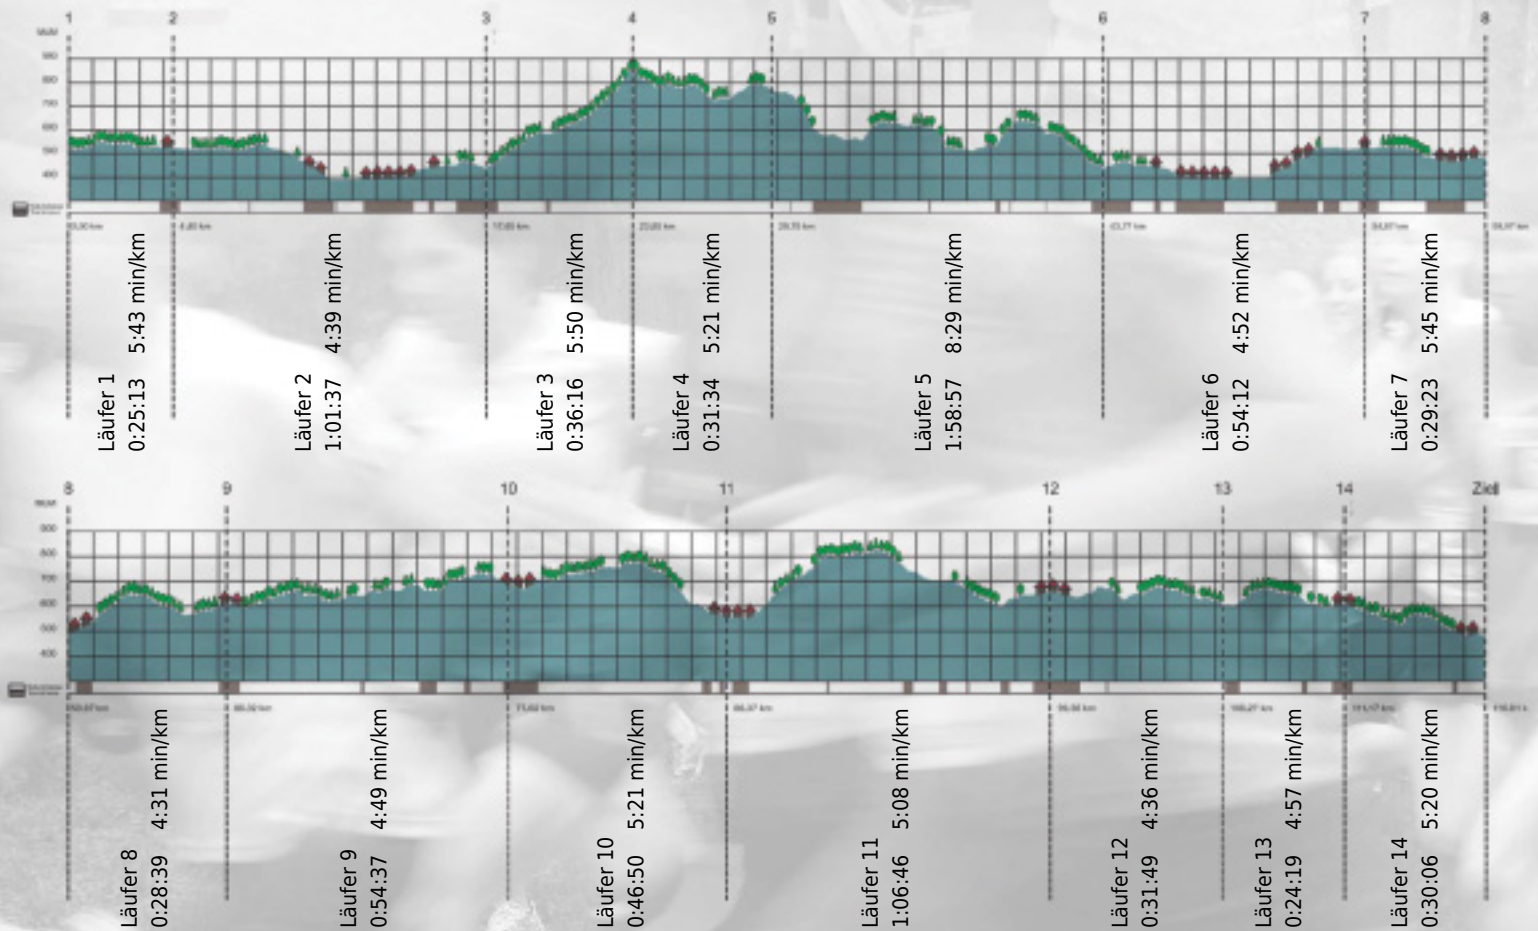

URKUNDE

Platz gesamt: 574

Platz Kategorie: 285

bratschi buoben kehren wieder

Kategorie: Langsame

Laufzeit: 10:40:18 h (5:28 min/km / 10.87 km/h)

Sponsoren

ALSTOM