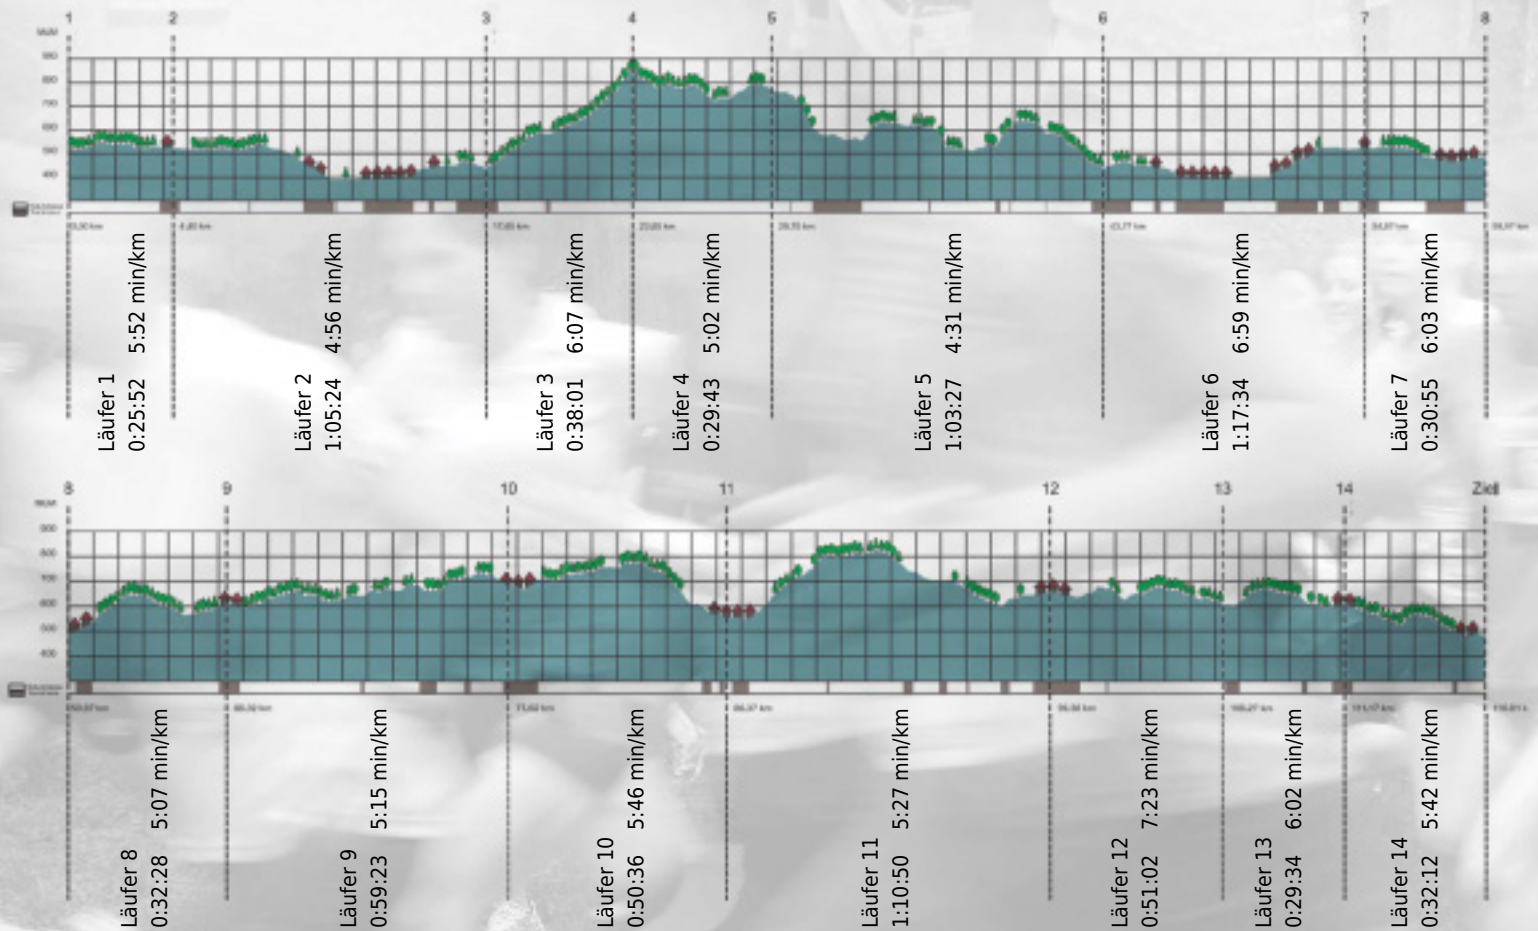

# URKUNDE

Platz gesamt: 658

Platz Kategorie: 363

## Chräbsli Jäger

Kategorie: Langsame

Laufzeit: 10:57:01 h (5:37 min/km / 10.59 km/h)

Sponsoren

ALSTOM

NZZ

Partner

teEurope