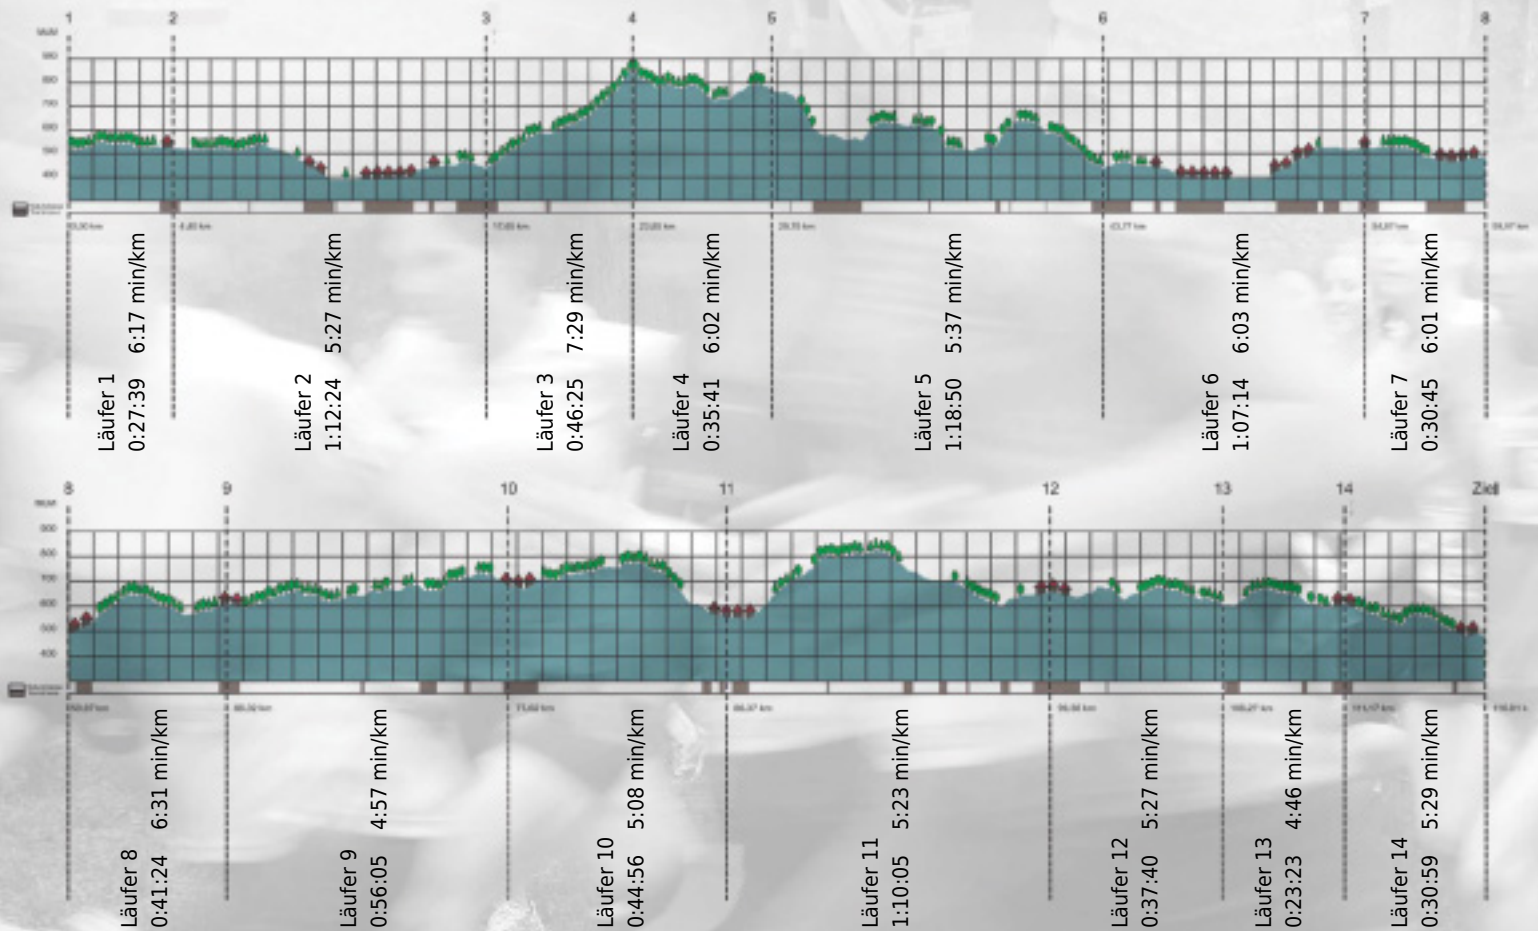

URKUNDE

Platz gesamt: 684

Platz Kategorie: 386

Credit Suisse - Change the Bank

Kategorie: Langsame

Laufzeit: 11:03:30 h (5:40 min/km / 10.49 km/h)

Sponsoren

Partner